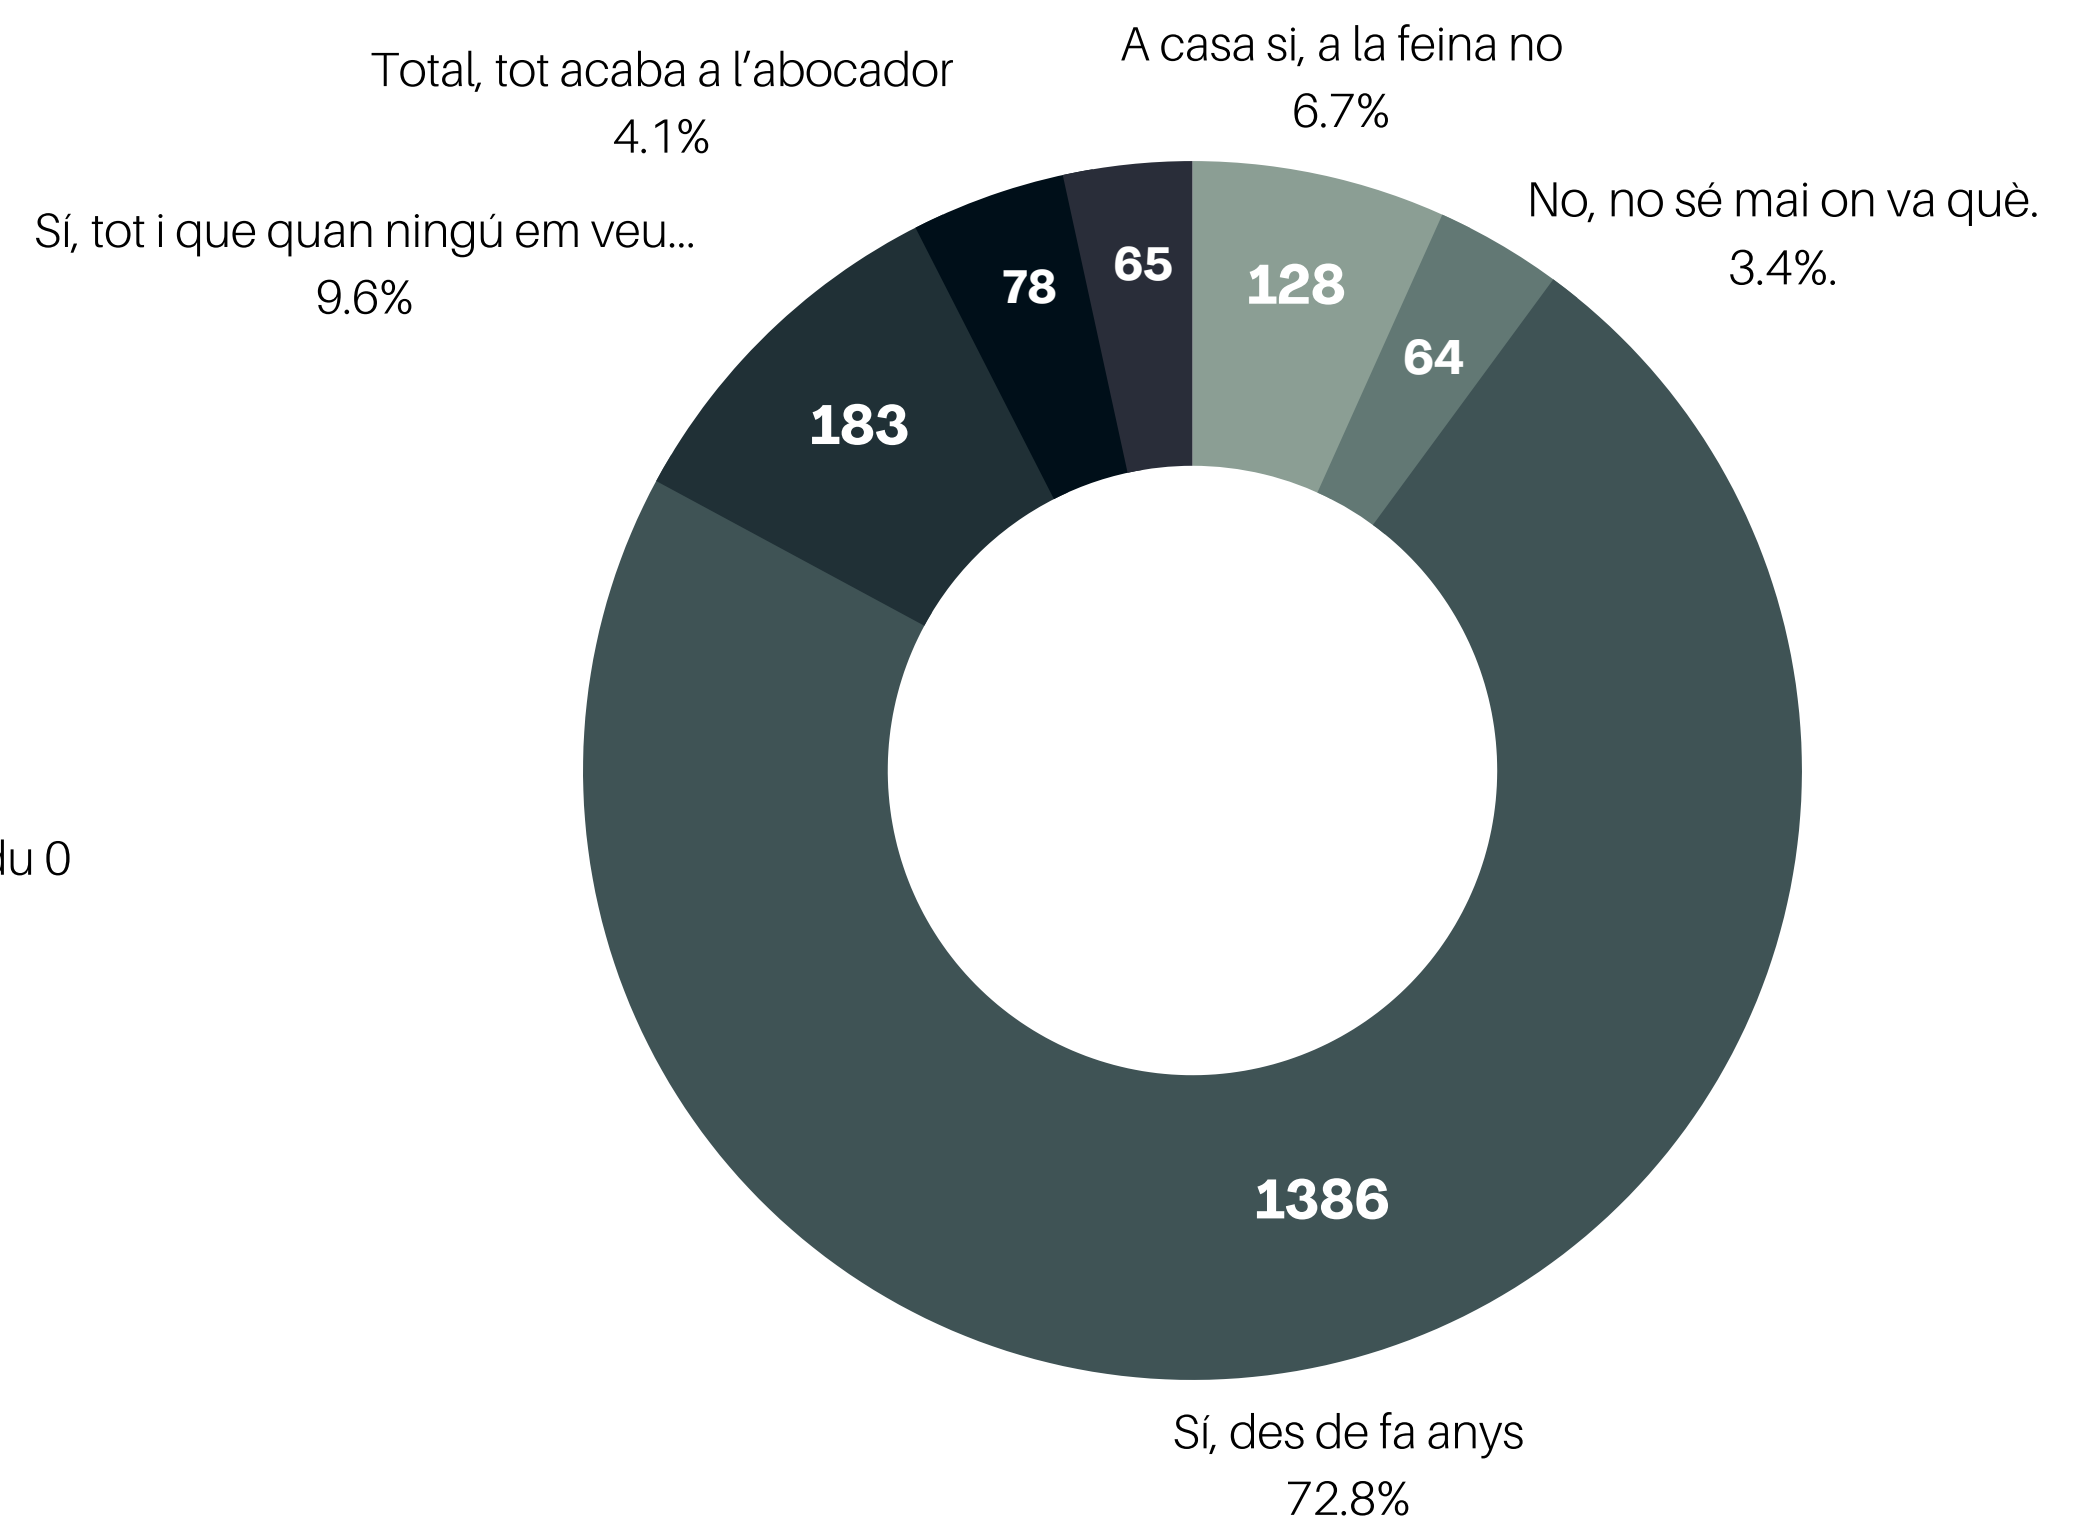

RESULTATS

ENQUESTA

FEM GARROTXA

www.femgarrotxa.cat

@femgarrotxa

TANT PER CENT DE PARTICIPACIÓ SEGONS MUNICIPI

QUINA EDAT TENS?

QUIN GÈNERE ET DEFINEIX MILLOR?

DE L'1 AL 10, QUAN ET SENTS
DE LA GARROTXA?

DE L'1 AL 10, COM VALORES
L'ESTAT GENERAL (AMBIENTAL,
SOCIAL, ECONÒMIC) DE
LA GARROTXA AVUI?

QUÈ T'AGRADARIA QUE MIL·LORÉS A LA GARROTXA?

ON REALITZES NORMALMENT LES TEVES COMPRES?

QUÈ ÉS EL QUE MÉS ET PREOCUPA DEL NOSTRE ENTORN NATURAL?

INTENTES REDUIR ELS RESIDUS QUE GENERES?

RECICLES?

CREUS QUE LES PERSONES PODEN EXPRESSAR-SE COM VULGUIN, EN L'ÀMBIT DE GÈNERE, RAÇA, CULTURA O RELIGIÓ, SENSE SER DISCRIMINADES, A LA GARROTXA?