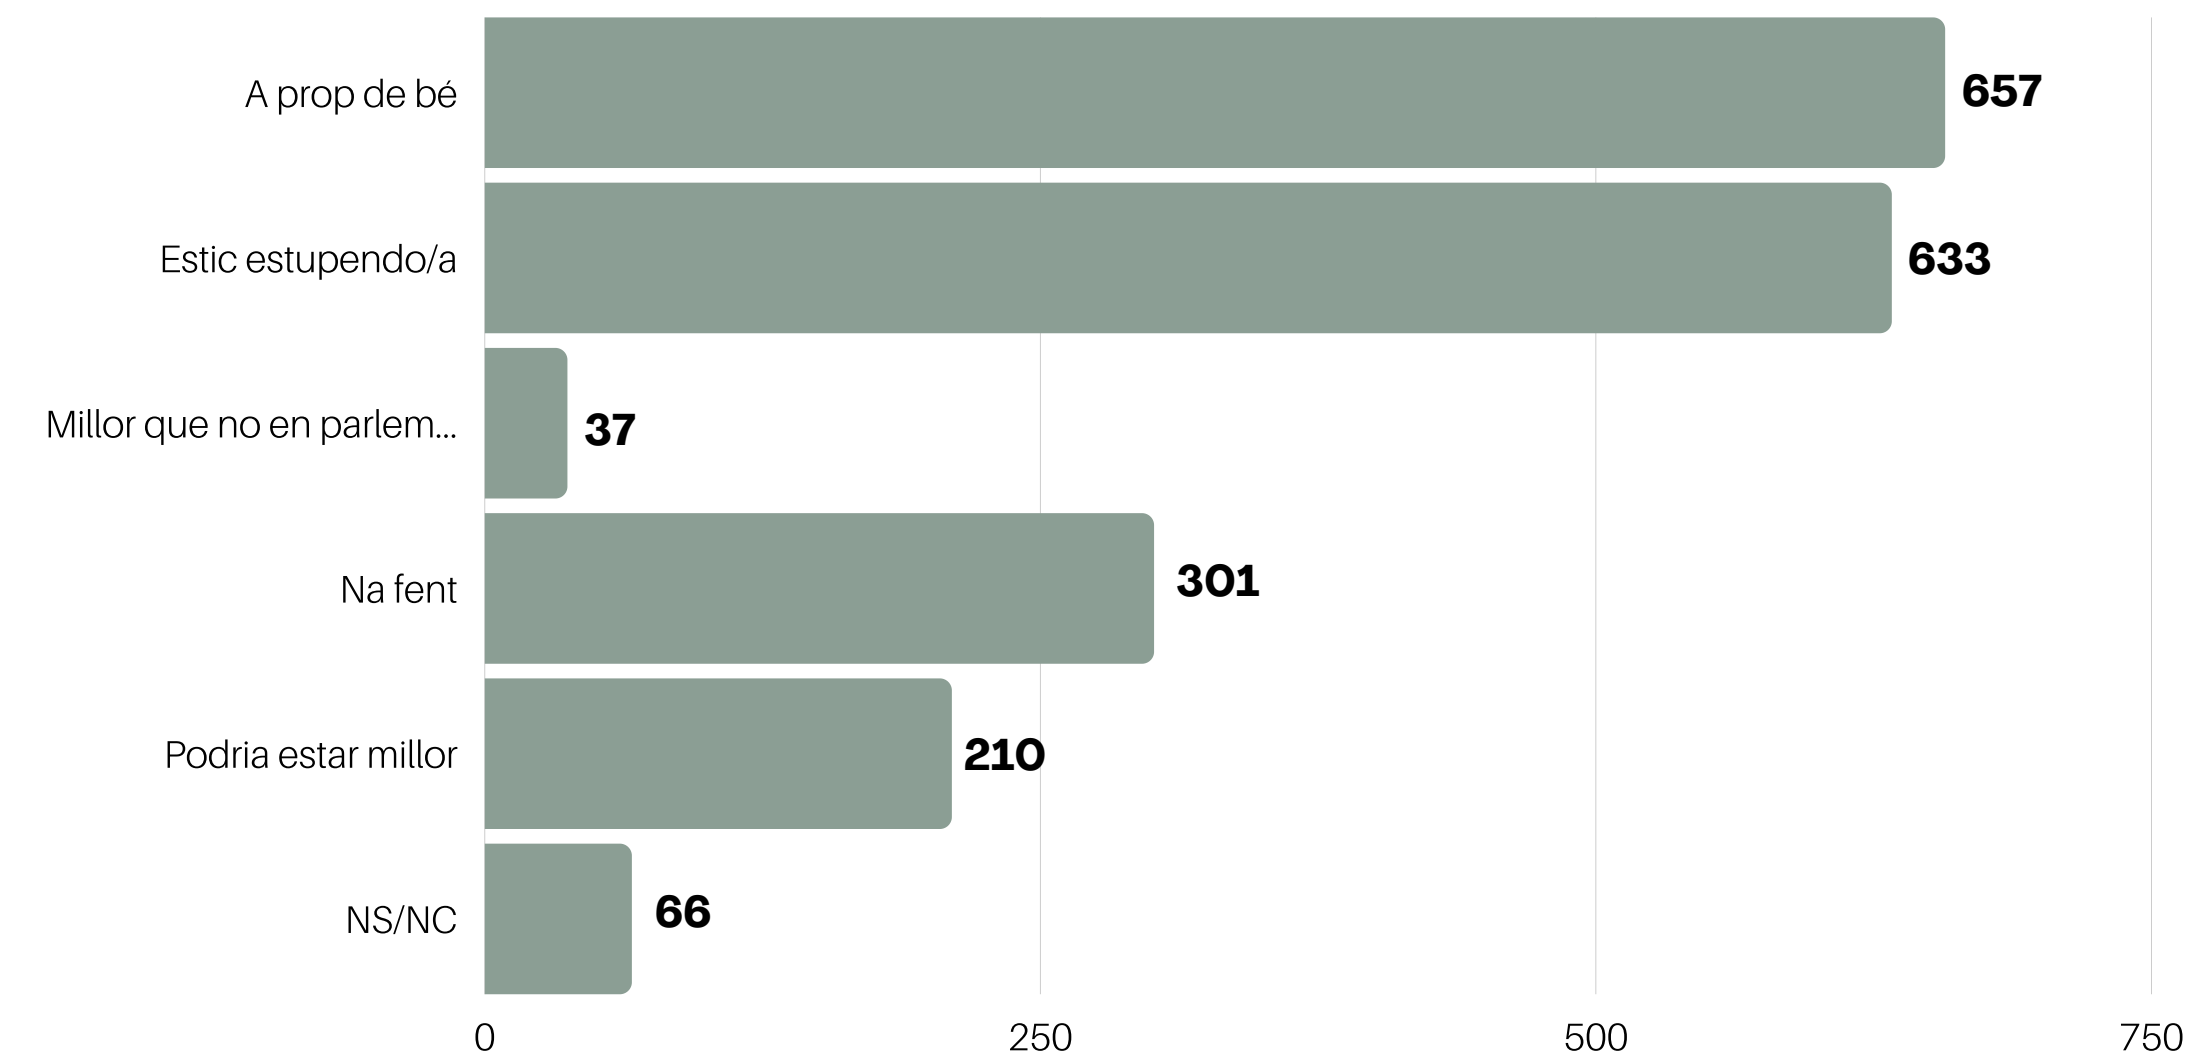

GAUDEIXES D'UNA BONA SALUT FÍSICA?