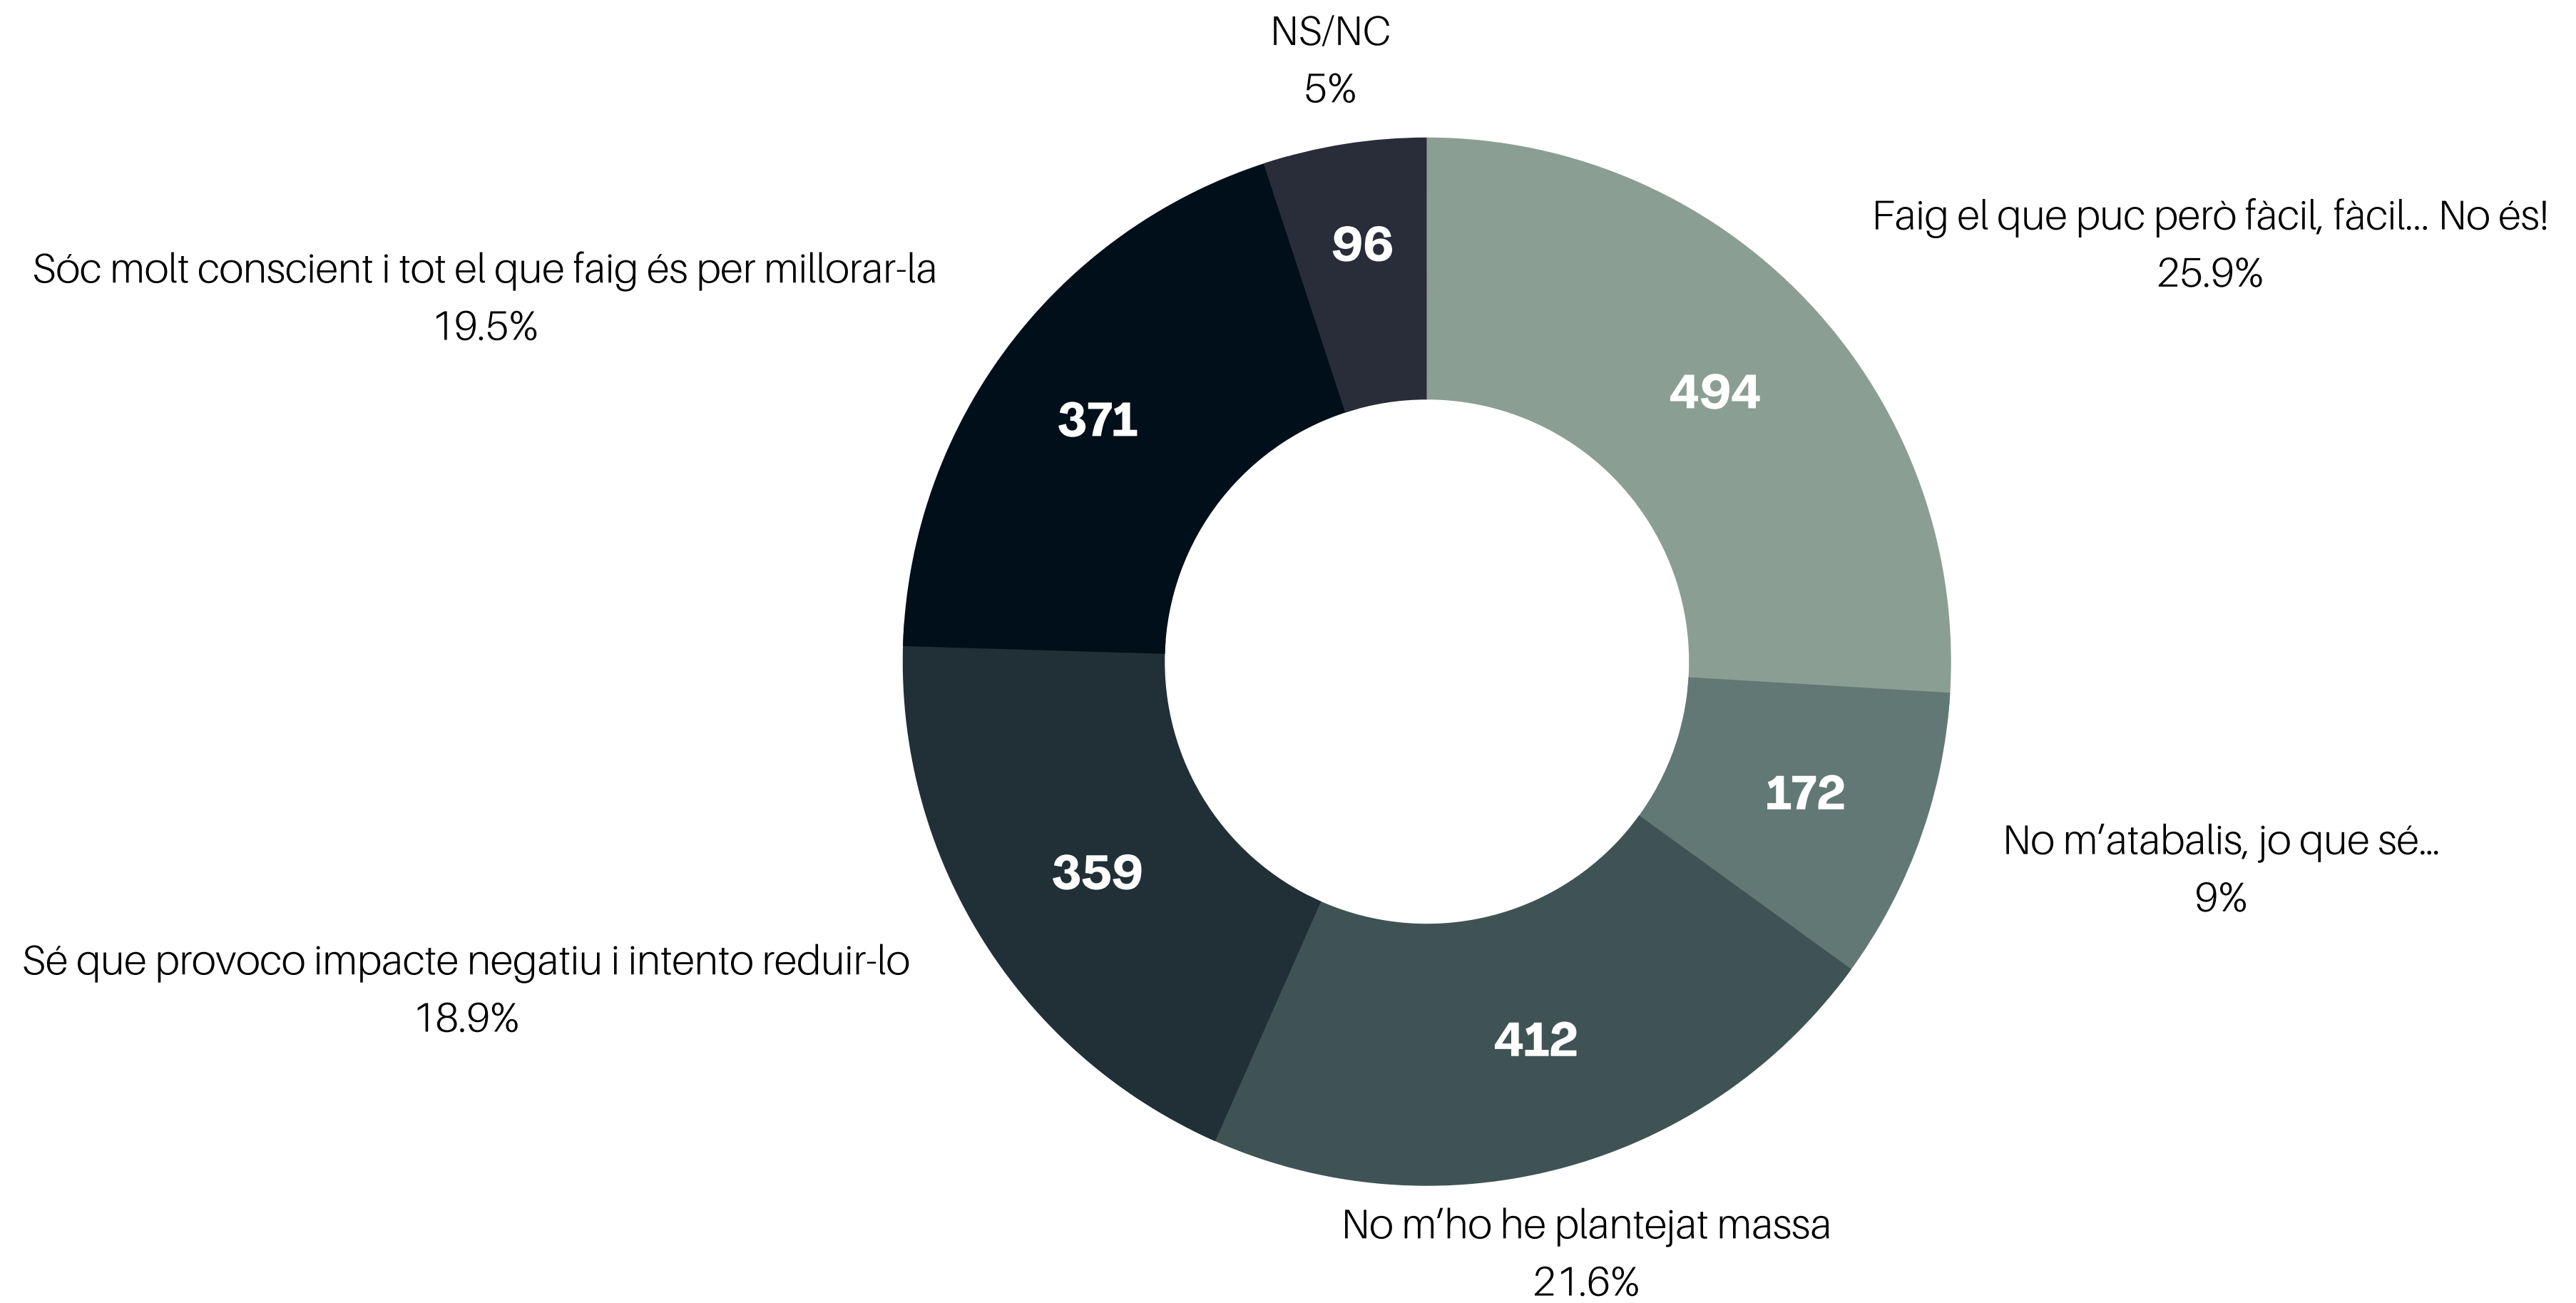

QUÈ ÉS EL QUE MÉS ET PREOCUPA DEL NOSTRE ENTORN NATURAL?

INTENTES REDUIR ELS RESIDUS QUE GENERES?

RECICLES?

CREUS QUE LES PERSONES PODEN EXPRESSAR-SE COM VULGUIN, EN L'ÀMBIT DE GÈNERE, RAÇA, CULTURA O RELIGIÓ, SENSE SER DISCRIMINADES, A LA GARROTXA?

INTENTES ESTALVIAR ENERGIA?

ÉS MOLT CARA LA TEVA FACTURA DE L'ENERGIA?

COM DEFINIRIES LES TEVES CONDICIONS DE VIDA?

COM VAS EN L'ÀMBIT ECONÒMIC?

ET SENTS REALITZAT/DA PROFESSIONALMENT A LA GARROTXA?

CREUS QUE LA GARROTXA ÉS UNA COMARCA INNOVADORA I MODERNA?

CREUS QUE LA GARROTXA TÉ UNES BONES INFRAESTRUCTURES?

ET SENTIS SEGUR/A A LA GARROTXA DAVANT LA INCERTESA DEL NOSTRE FUTUR?

EL TEU ESTIL DE VIDA MILLORA O EMPITJORA LA SOSTENIBILITAT DE LA COMARCA?

ET SENTS ESCOLTAT/DA EN EL TEU MUNICIPII?