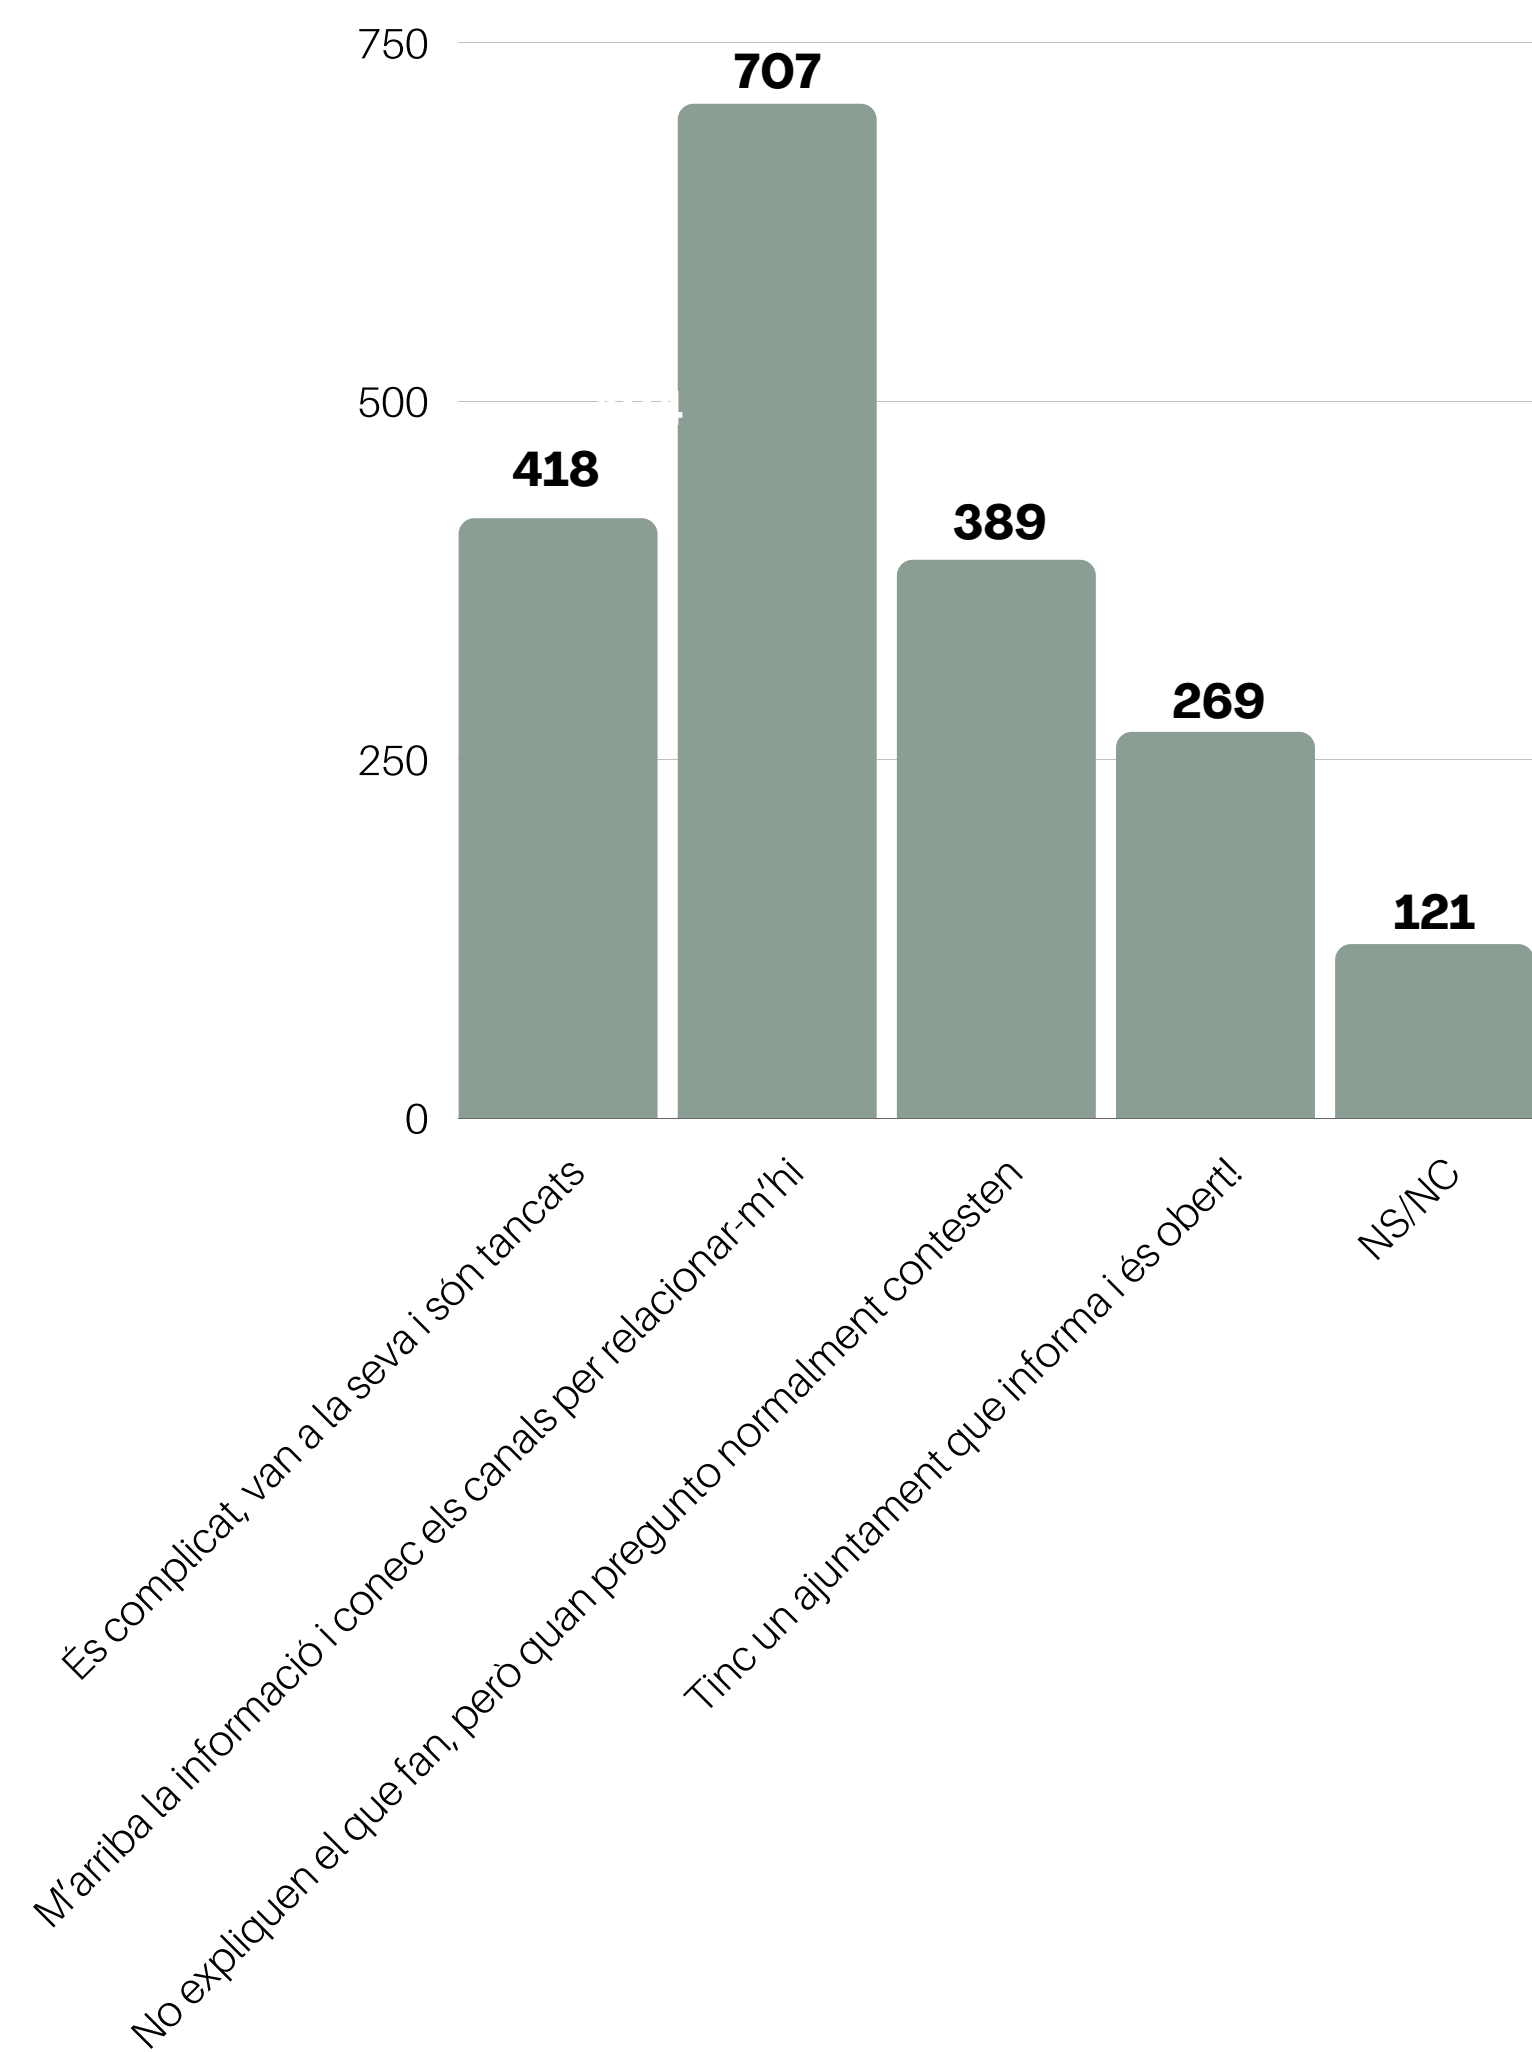

ÉS FÀCIL SABER QUÈ FA EL TEU AJUNTAMENT I COM T'HI POTS RELACIONAR?