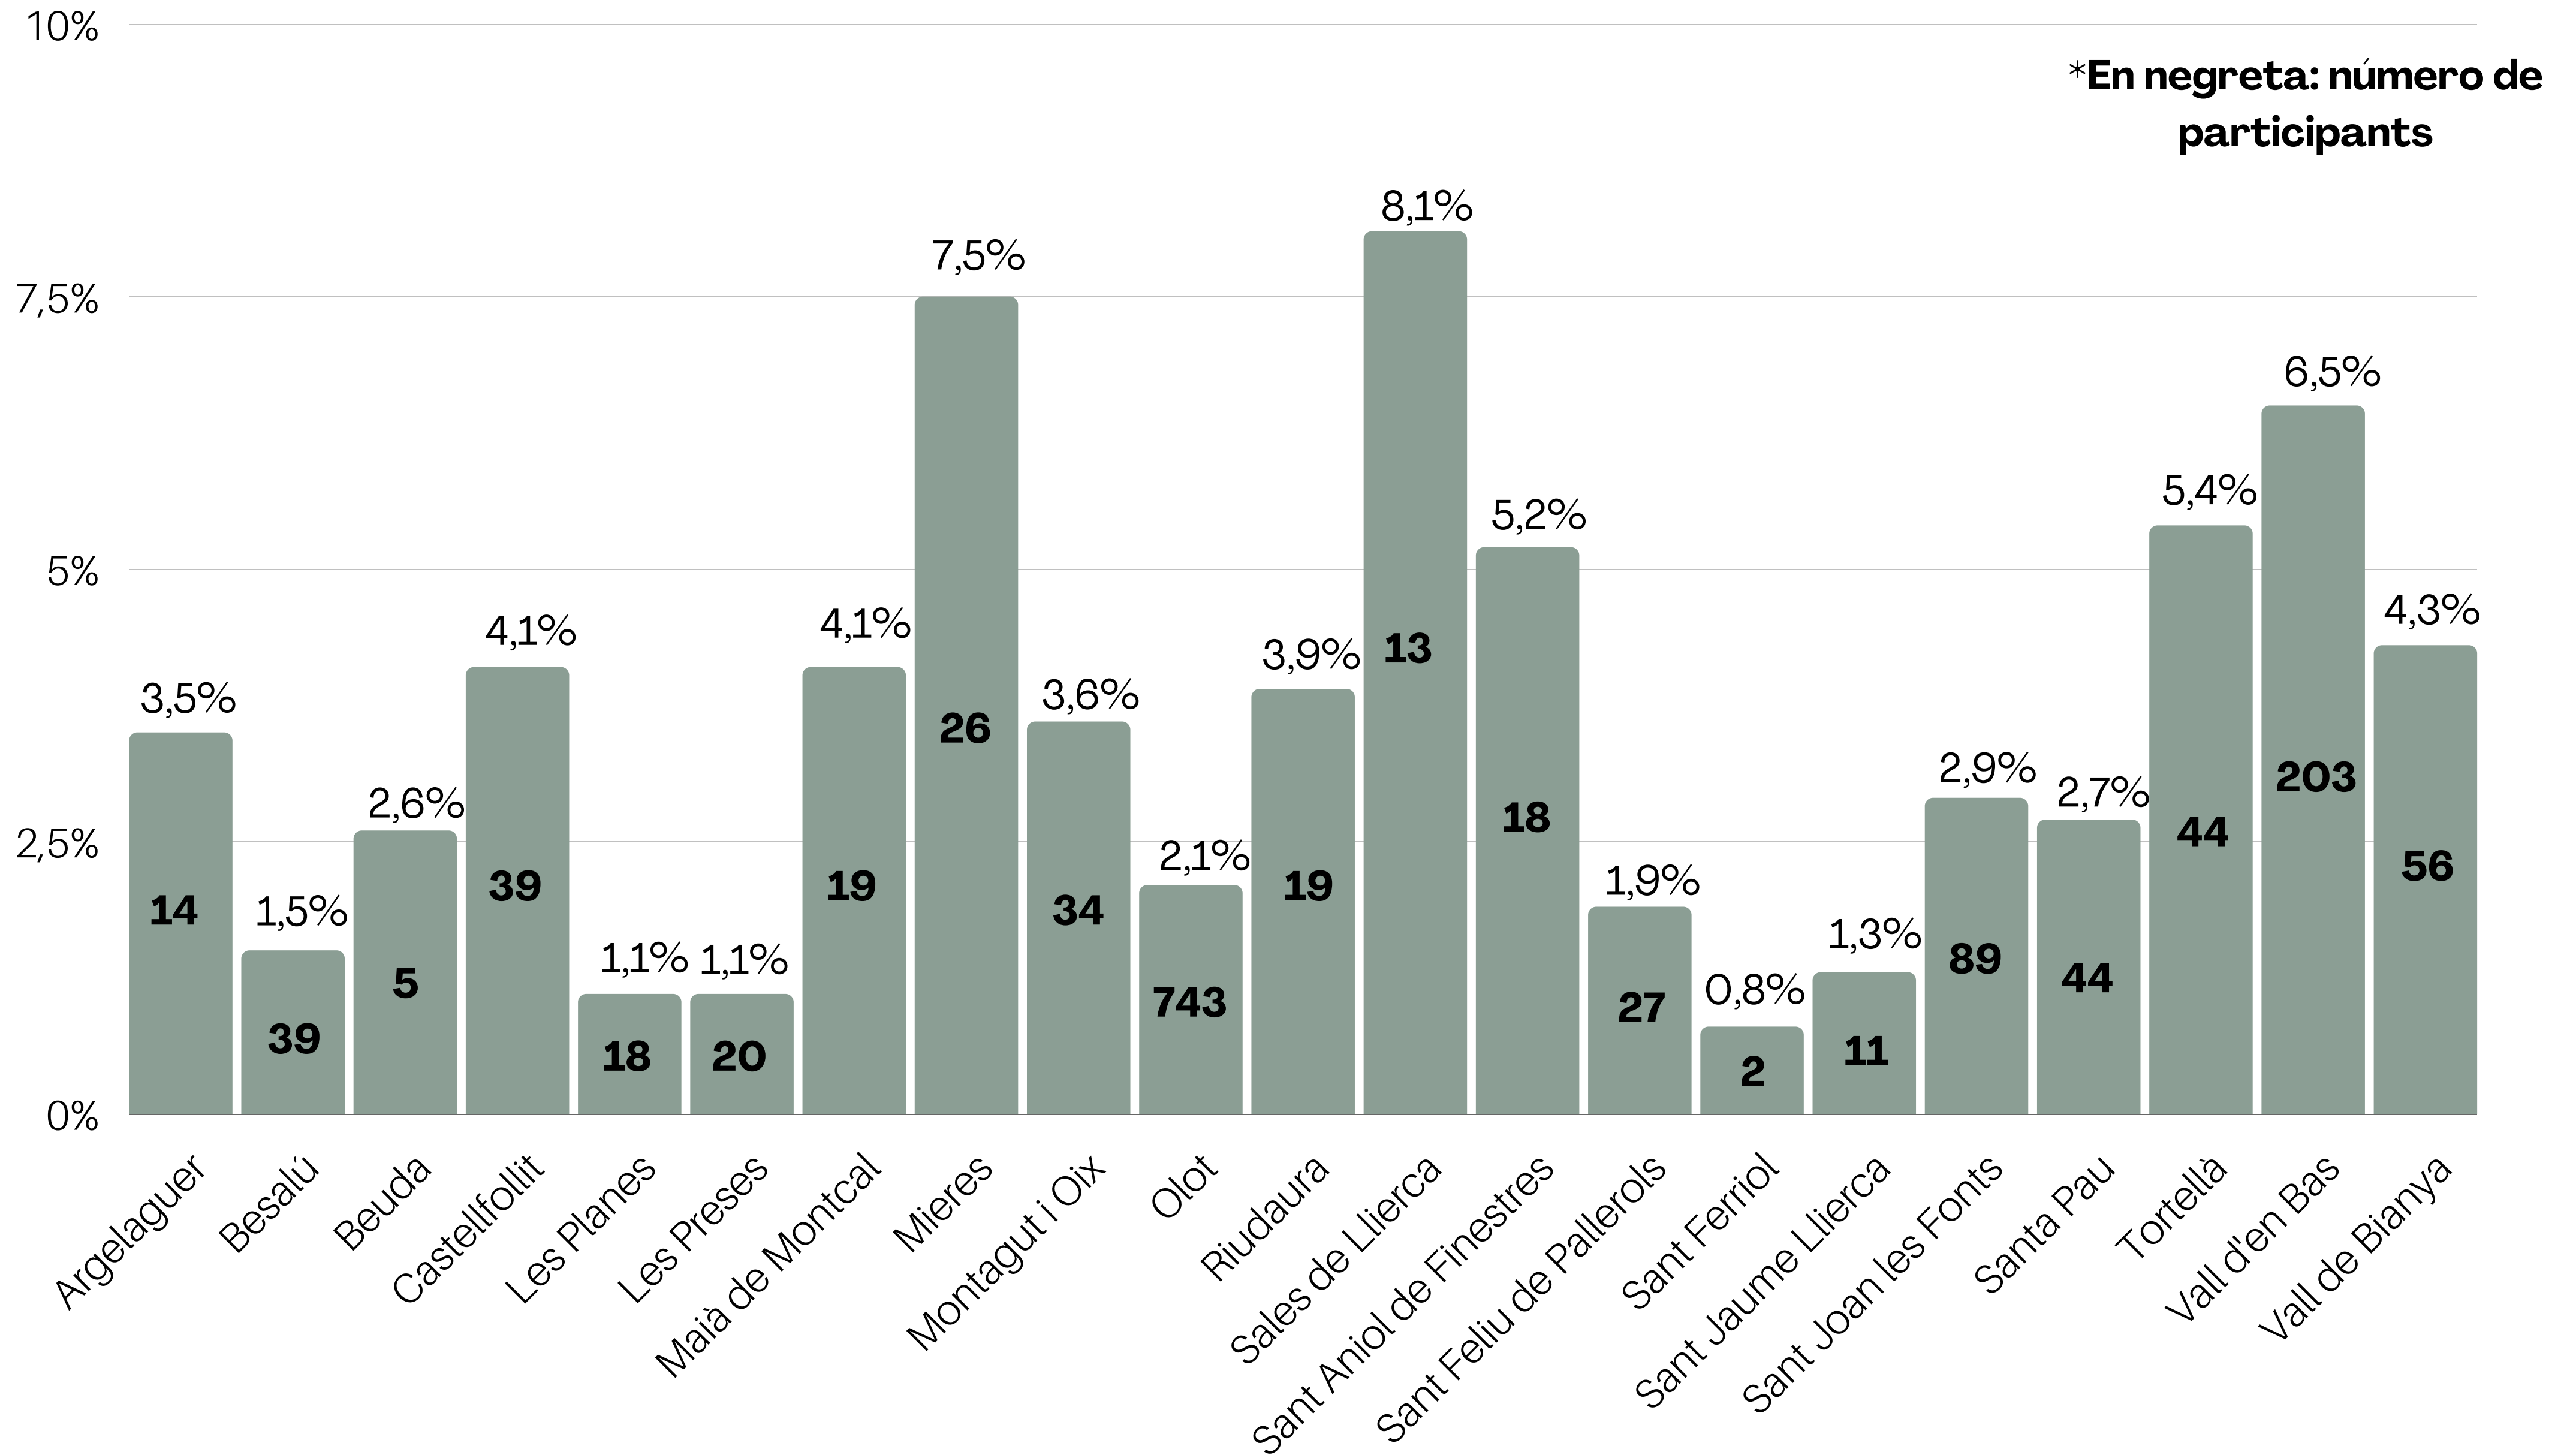

RESULTATS

ENQUESTA

FEM GARROTXA

www.femgarrotxa.cat

@femgarrotxa

TANT PER CENT DE PARTICIPACIÓ SEGONS MUNICIPI

QUINA EDAT TENS?

QUIN GÈNERE ET DEFINEIX MILLOR?

DE L'1 AL 10, QUAN ET SENTS
DE LA GARROTXA?

DE L'1 AL 10, COM VALORES
L'ESTAT GENERAL (AMBIENTAL,
SOCIAL, ECONÒMIC) DE
LA GARROTXA AVUI?

QUÈ T'AGRADARIA QUE MIL·LORÉS A LA GARROTXA?

ON REALITZES NORMALMENT LES TEVES COMPRES?