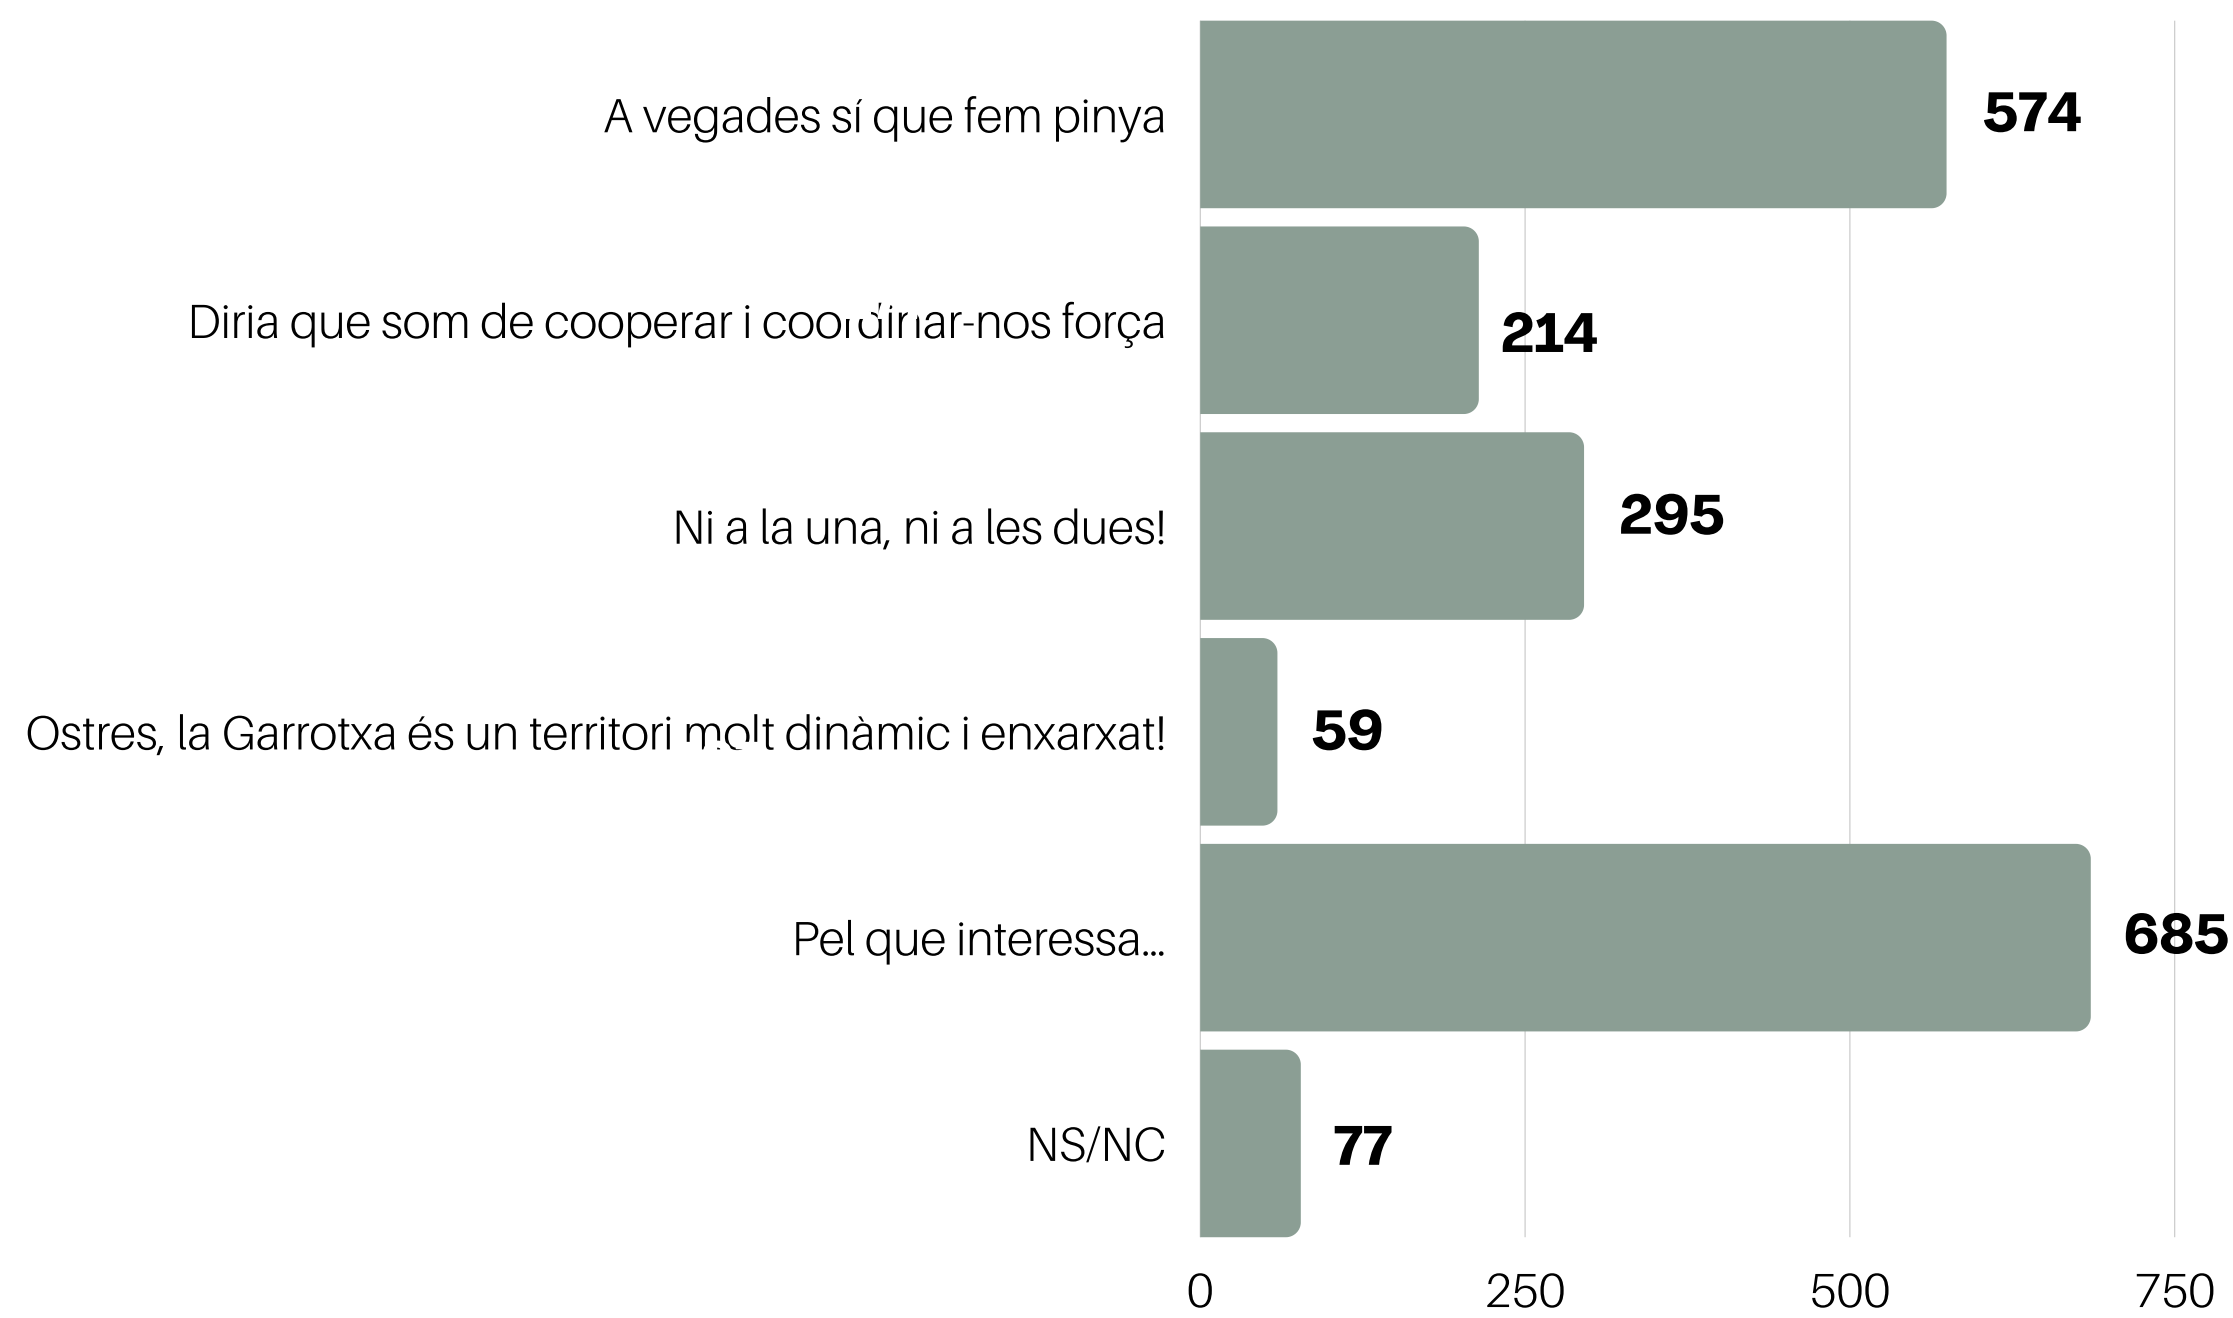

CREUS QUE LES XARXES SOCIALS SÓN ÚTILS PER COMPARTIR INFORMACIONS DE LA GARROTXA?

CREUS QUE A LA COMARCA ANEM TOTS/ES A LA UNA?

LA GARROTXA ÉS UN TERRITORI RESILIENT?