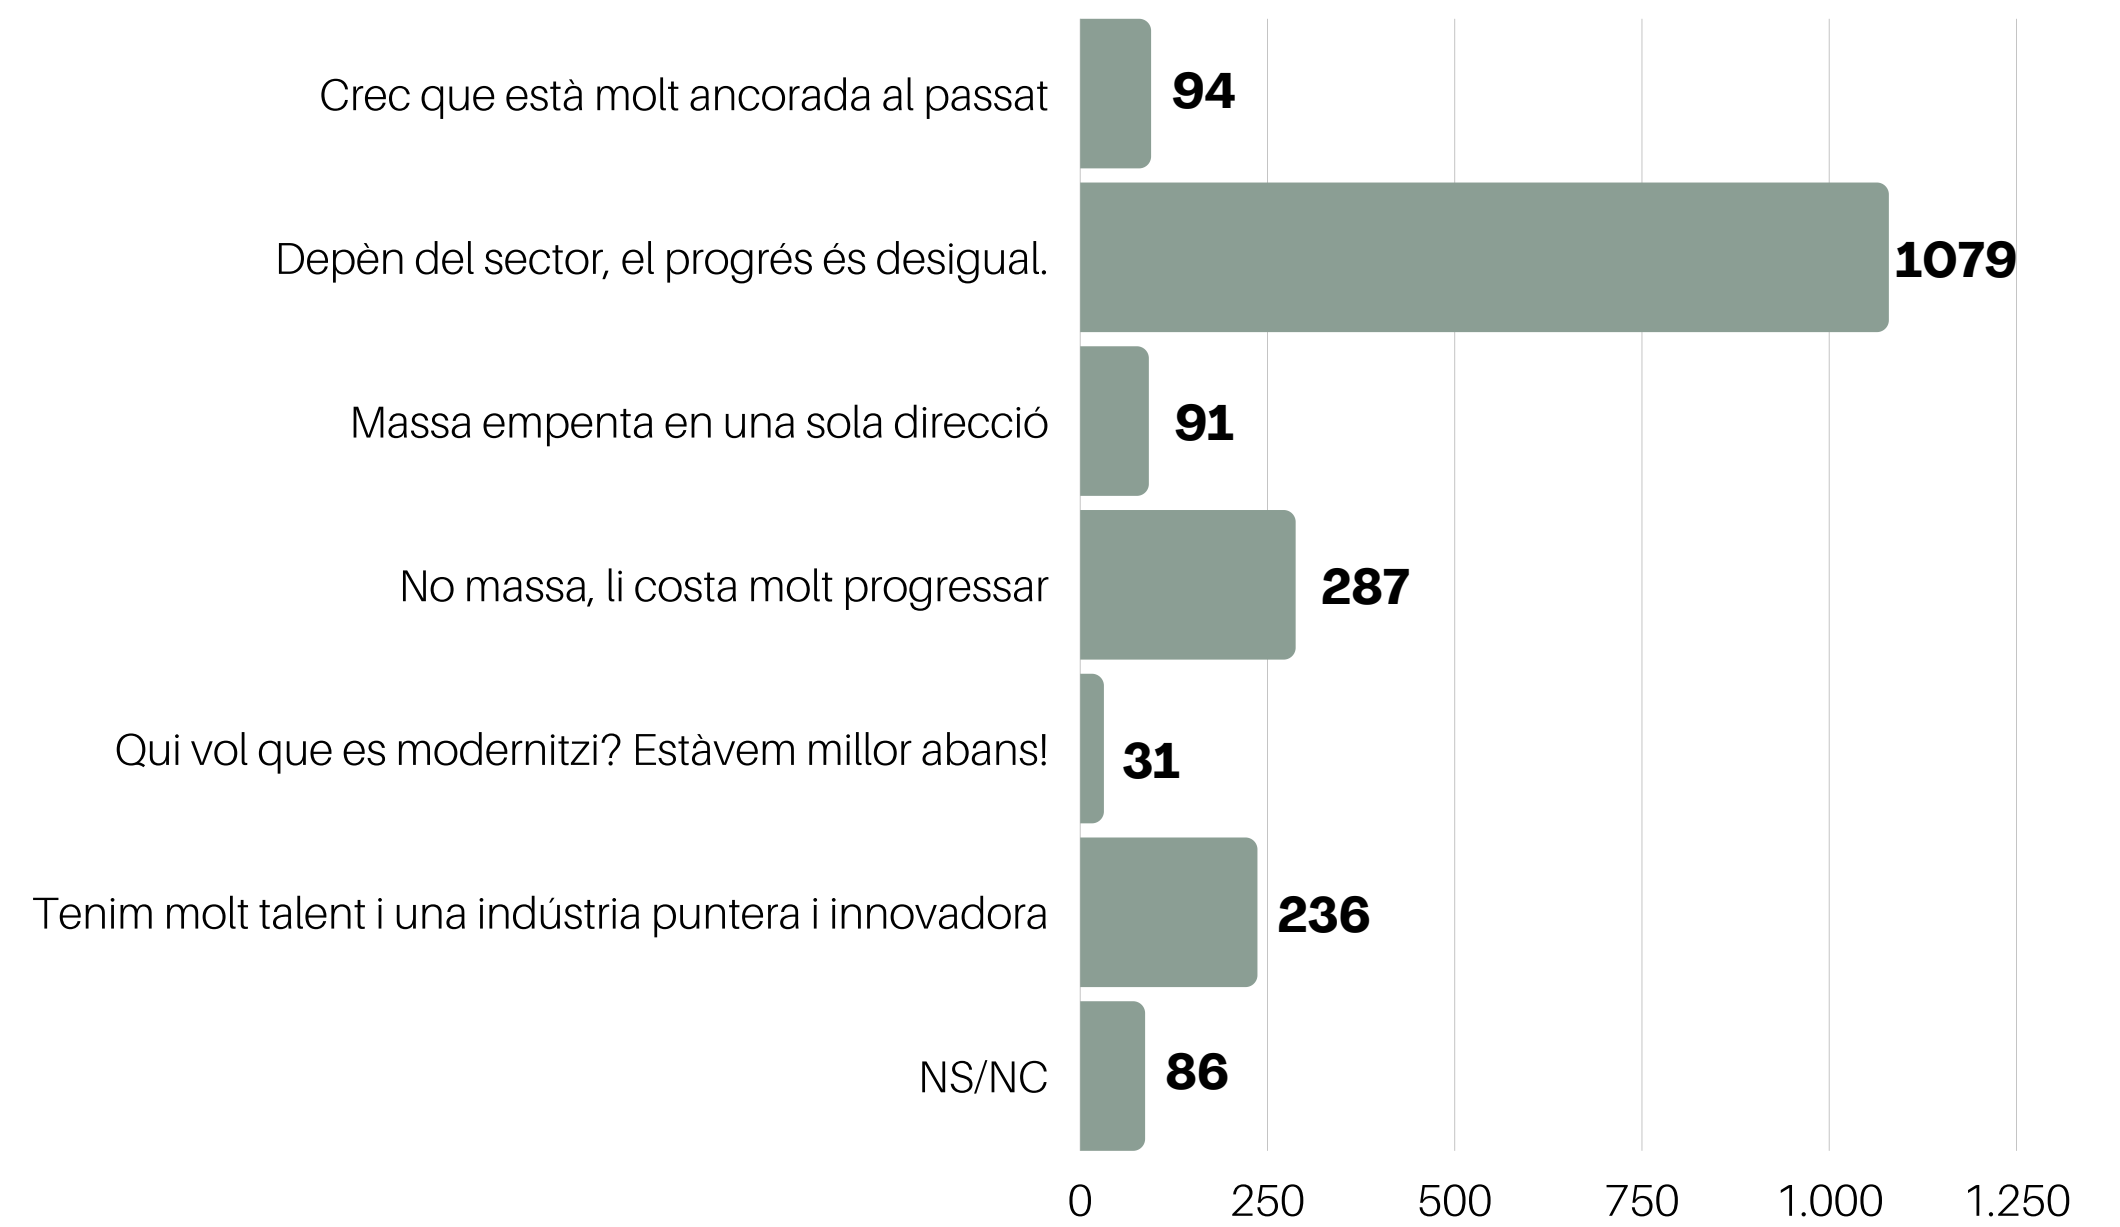

INTENTES ESTALVIAR ENERGIA?

ÉS MOLT CARA LA TEVA FACTURA DE L'ENERGIA?

COM DEFINIRIES LES TEVES CONDICIONS DE VIDA?

COM VAS EN L'ÀMBIT ECONÒMIC?

ET SENTS REALITZAT/DA PROFESSIONALMENT A LA GARROTXA?

CREUS QUE LA GARROTXA ÉS UNA COMARCA INNOVADORA I MODERNA?

CREUS QUE LA GARROTXA TÉ UNES BONES INFRAESTRUCTURES?

ET SENTIS SEGUR/A A LA GARROTXA DAVANT LA INCERTESA DEL NOSTRE FUTUR?

EL TEU ESTIL DE VIDA MILLORA O EMPITJORA LA SOSTENIBILITAT DE LA COMARCA?

ET SENTS ESCOLTAT/DA EN EL TEU MUNICIPII?