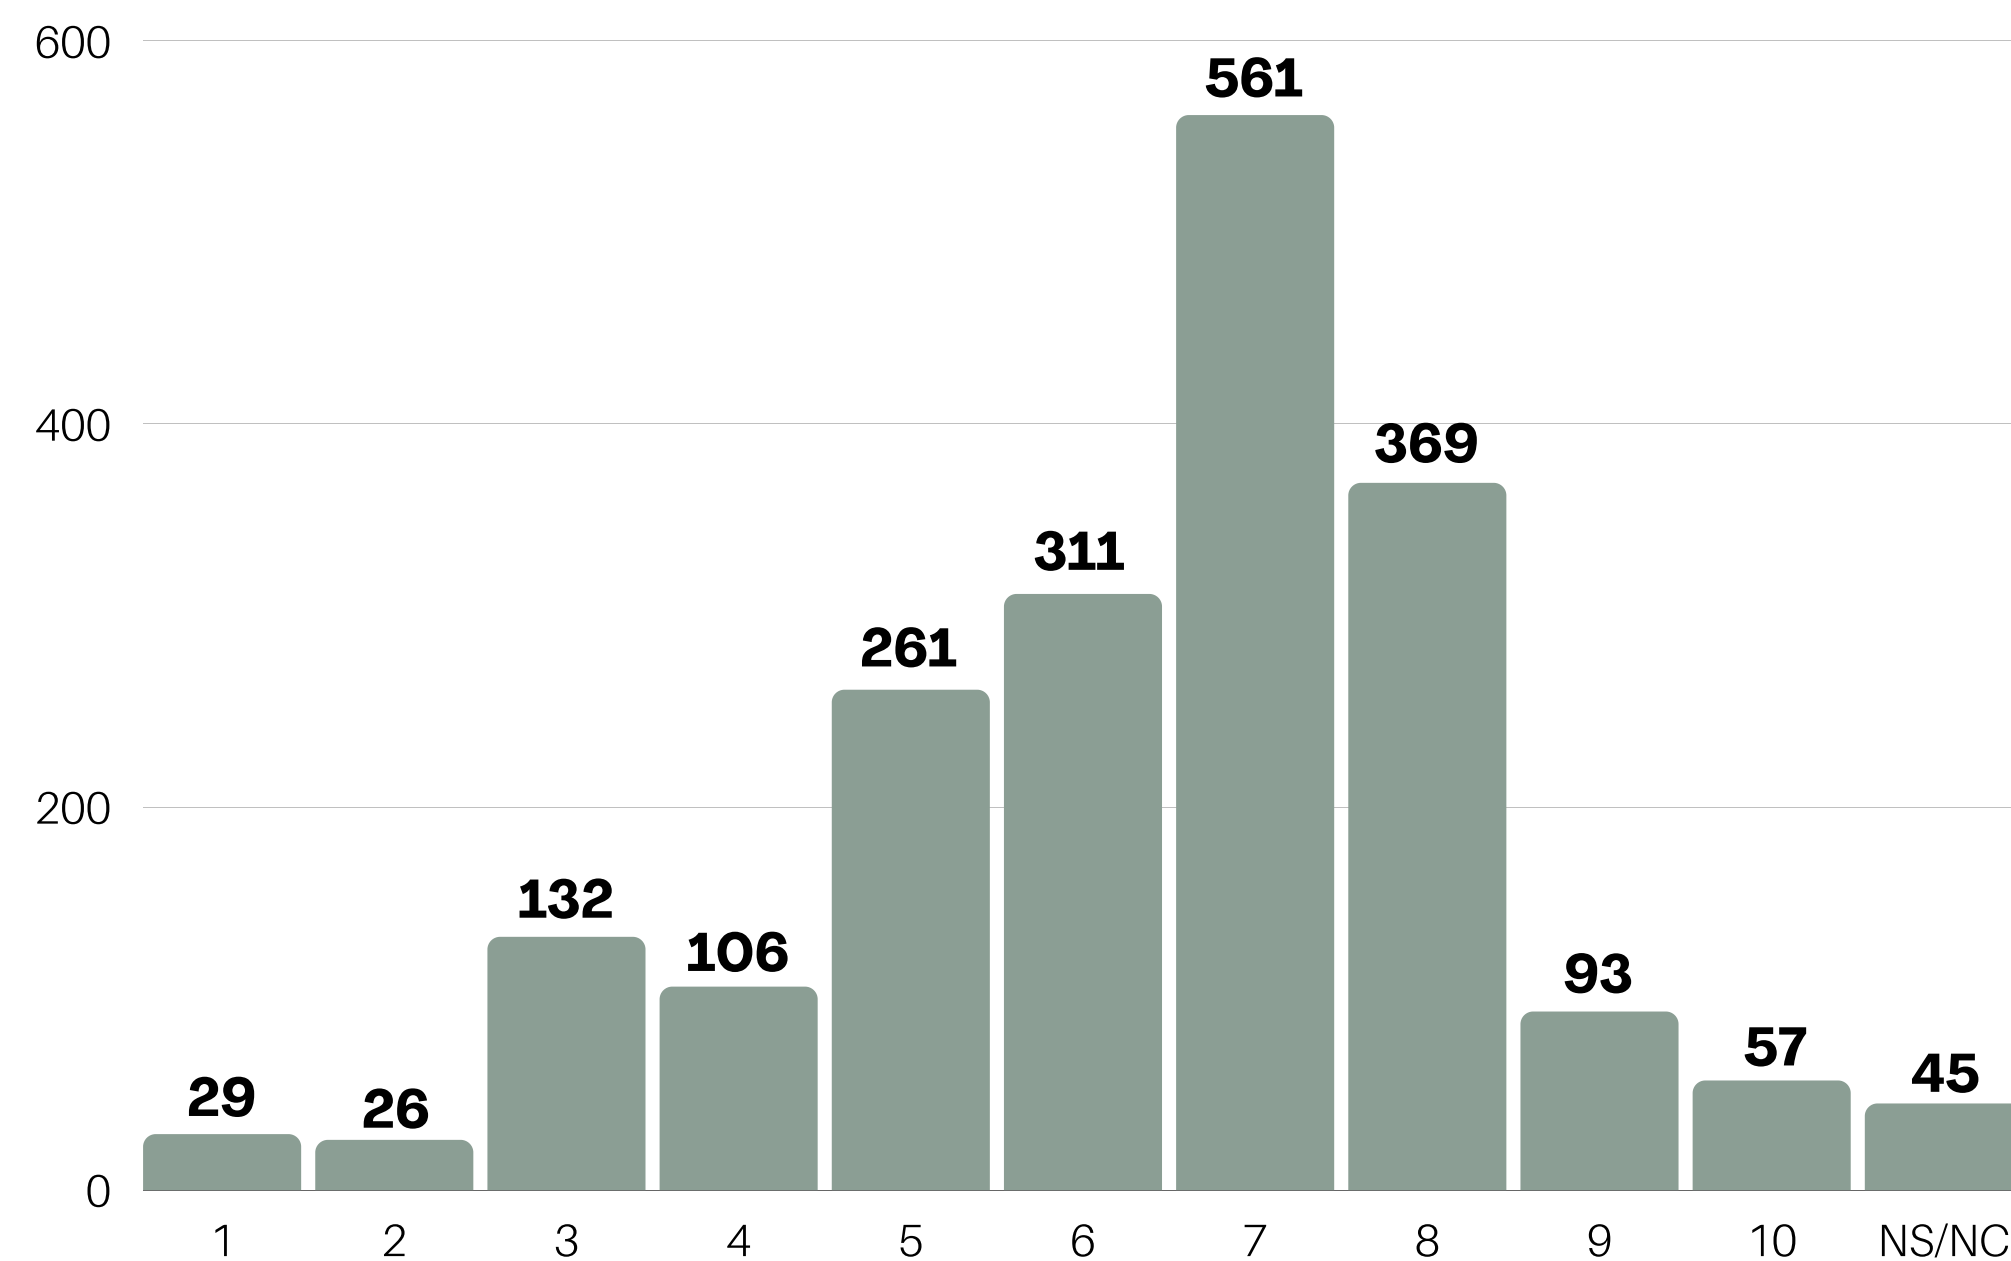

RESULTATS

ENQUESTA

FEM GARROTXA

www.femgarrotxa.cat

@femgarrotxa

TANT PER CENT DE PARTICIPACIÓ SEGONS MUNICIPI

QUINA EDAT TENS?

QUIN GÈNERE ET DEFINEIX MILLOR?

DE L'1 AL 10, QUAN ET SENTS
DE LA GARROTXA?

DE L'1 AL 10, COM VALORES
L'ESTAT GENERAL (AMBIENTAL,
SOCIAL, ECONÒMIC) DE
LA GARROTXA AVUI?

QUÈ T'AGRADARIA QUE MIL·LORÉS A LA GARROTXA?

ON REALITZES NORMALMENT LES TEVES COMPRES?