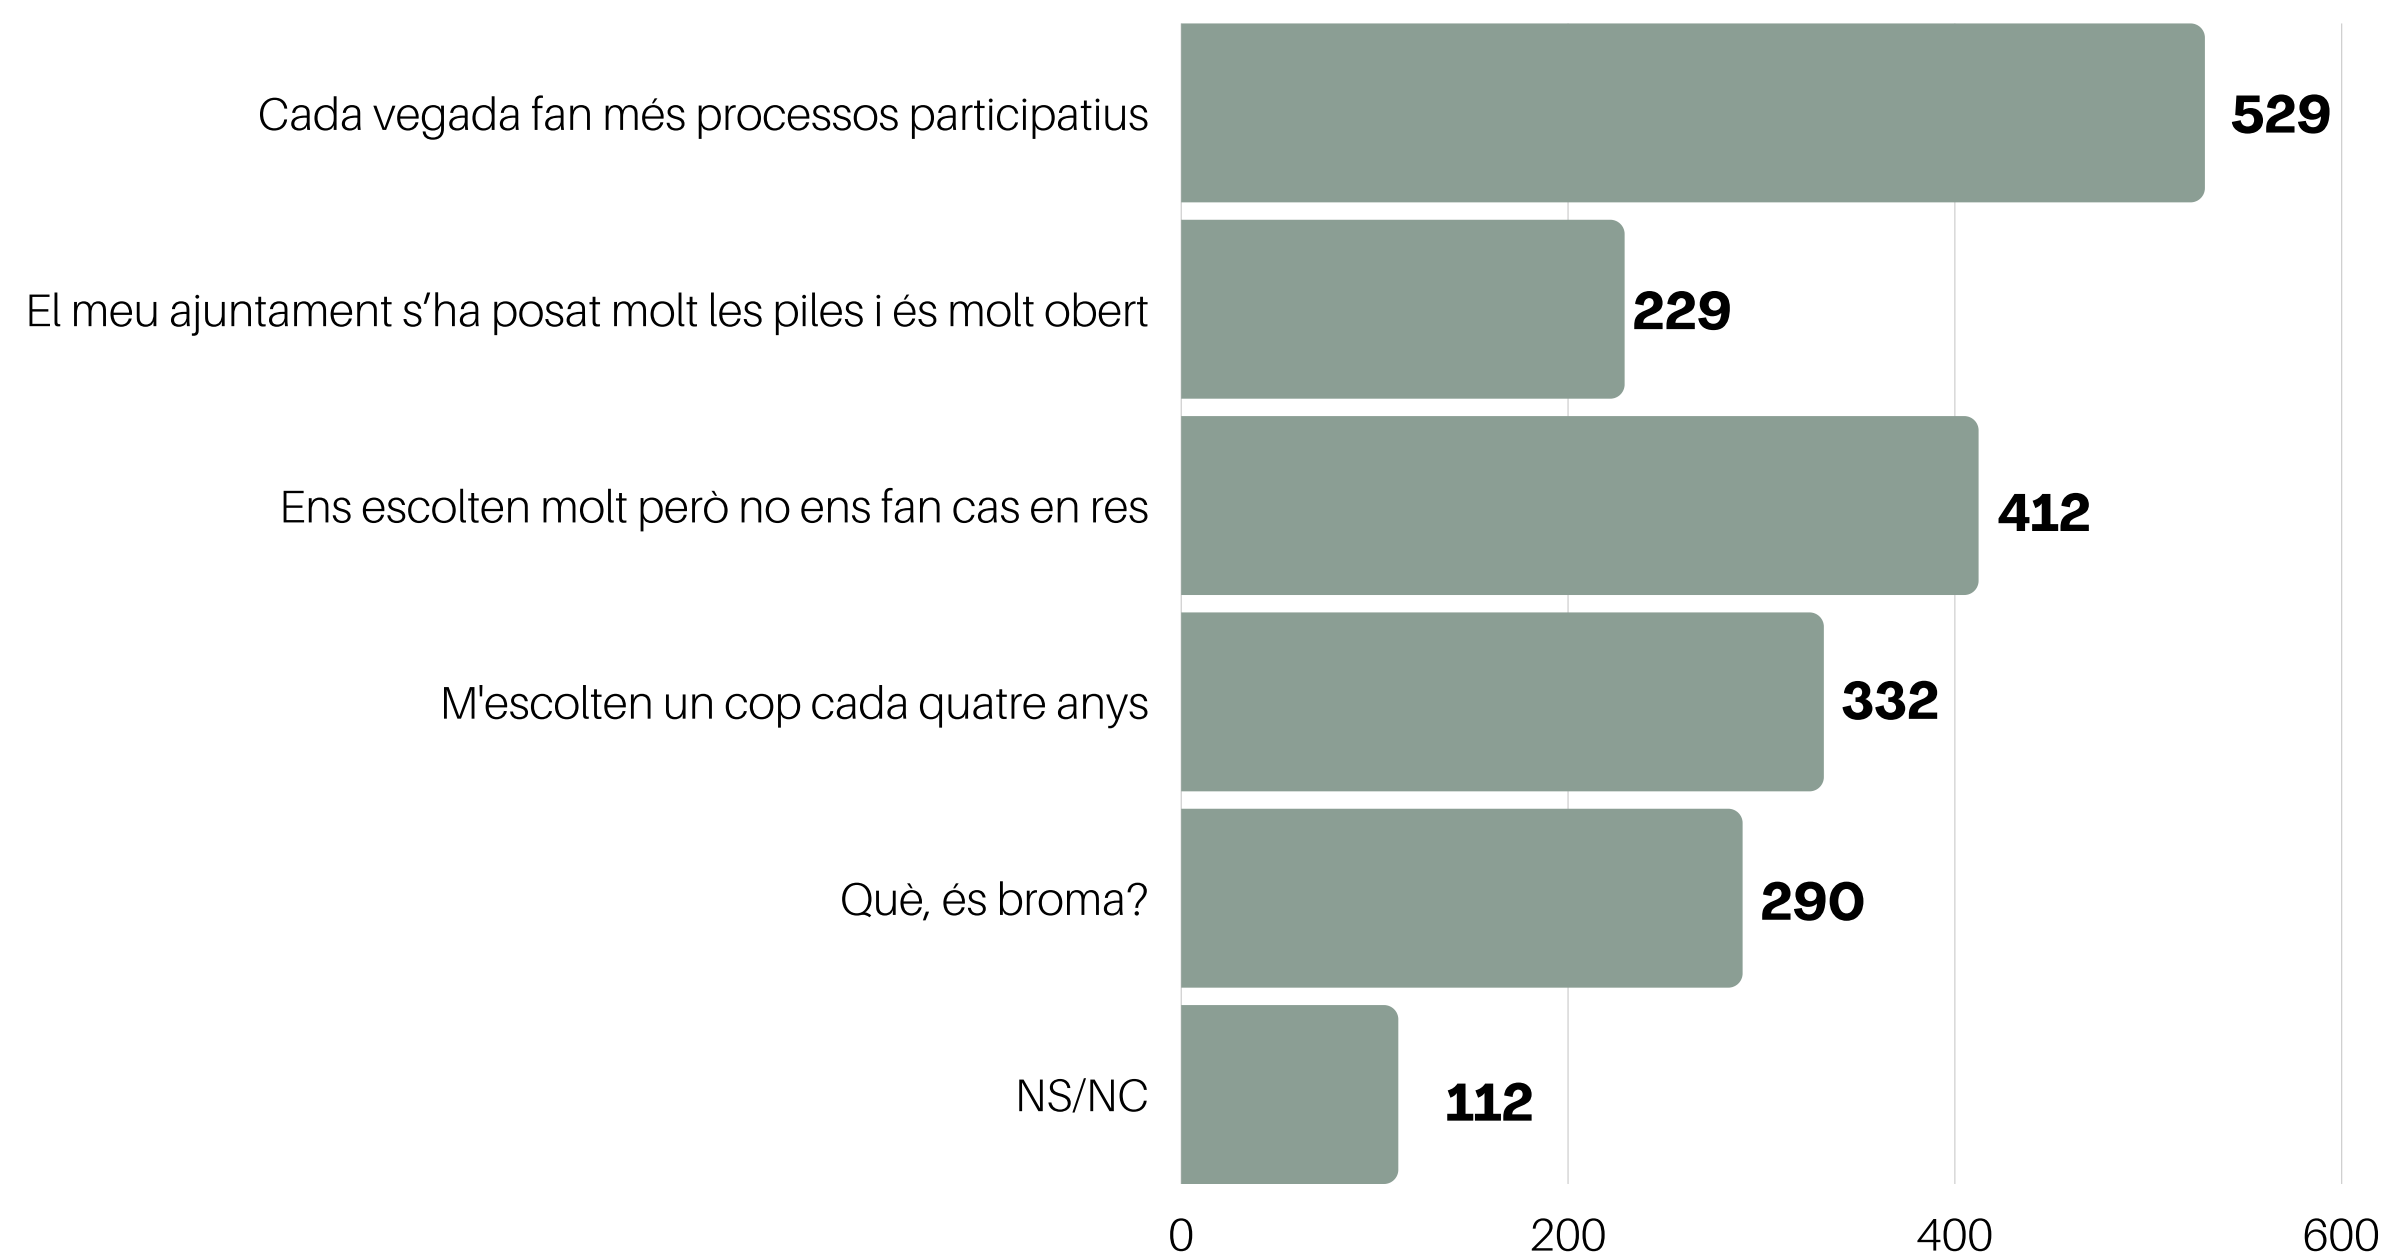

CREUS QUE LA GARROTXA TÉ UNES BONES INFRAESTRUCTURES?

ET SENTIS SEGUR/A A LA GARROTXA DAVANT LA INCERTESA DEL NOSTRE FUTUR?

EL TEU ESTIL DE VIDA MILLORA O EMPITJORA LA SOSTENIBILITAT DE LA COMARCA?

ET SENTS ESCOLTAT/DA EN EL TEU MUNICIPII?