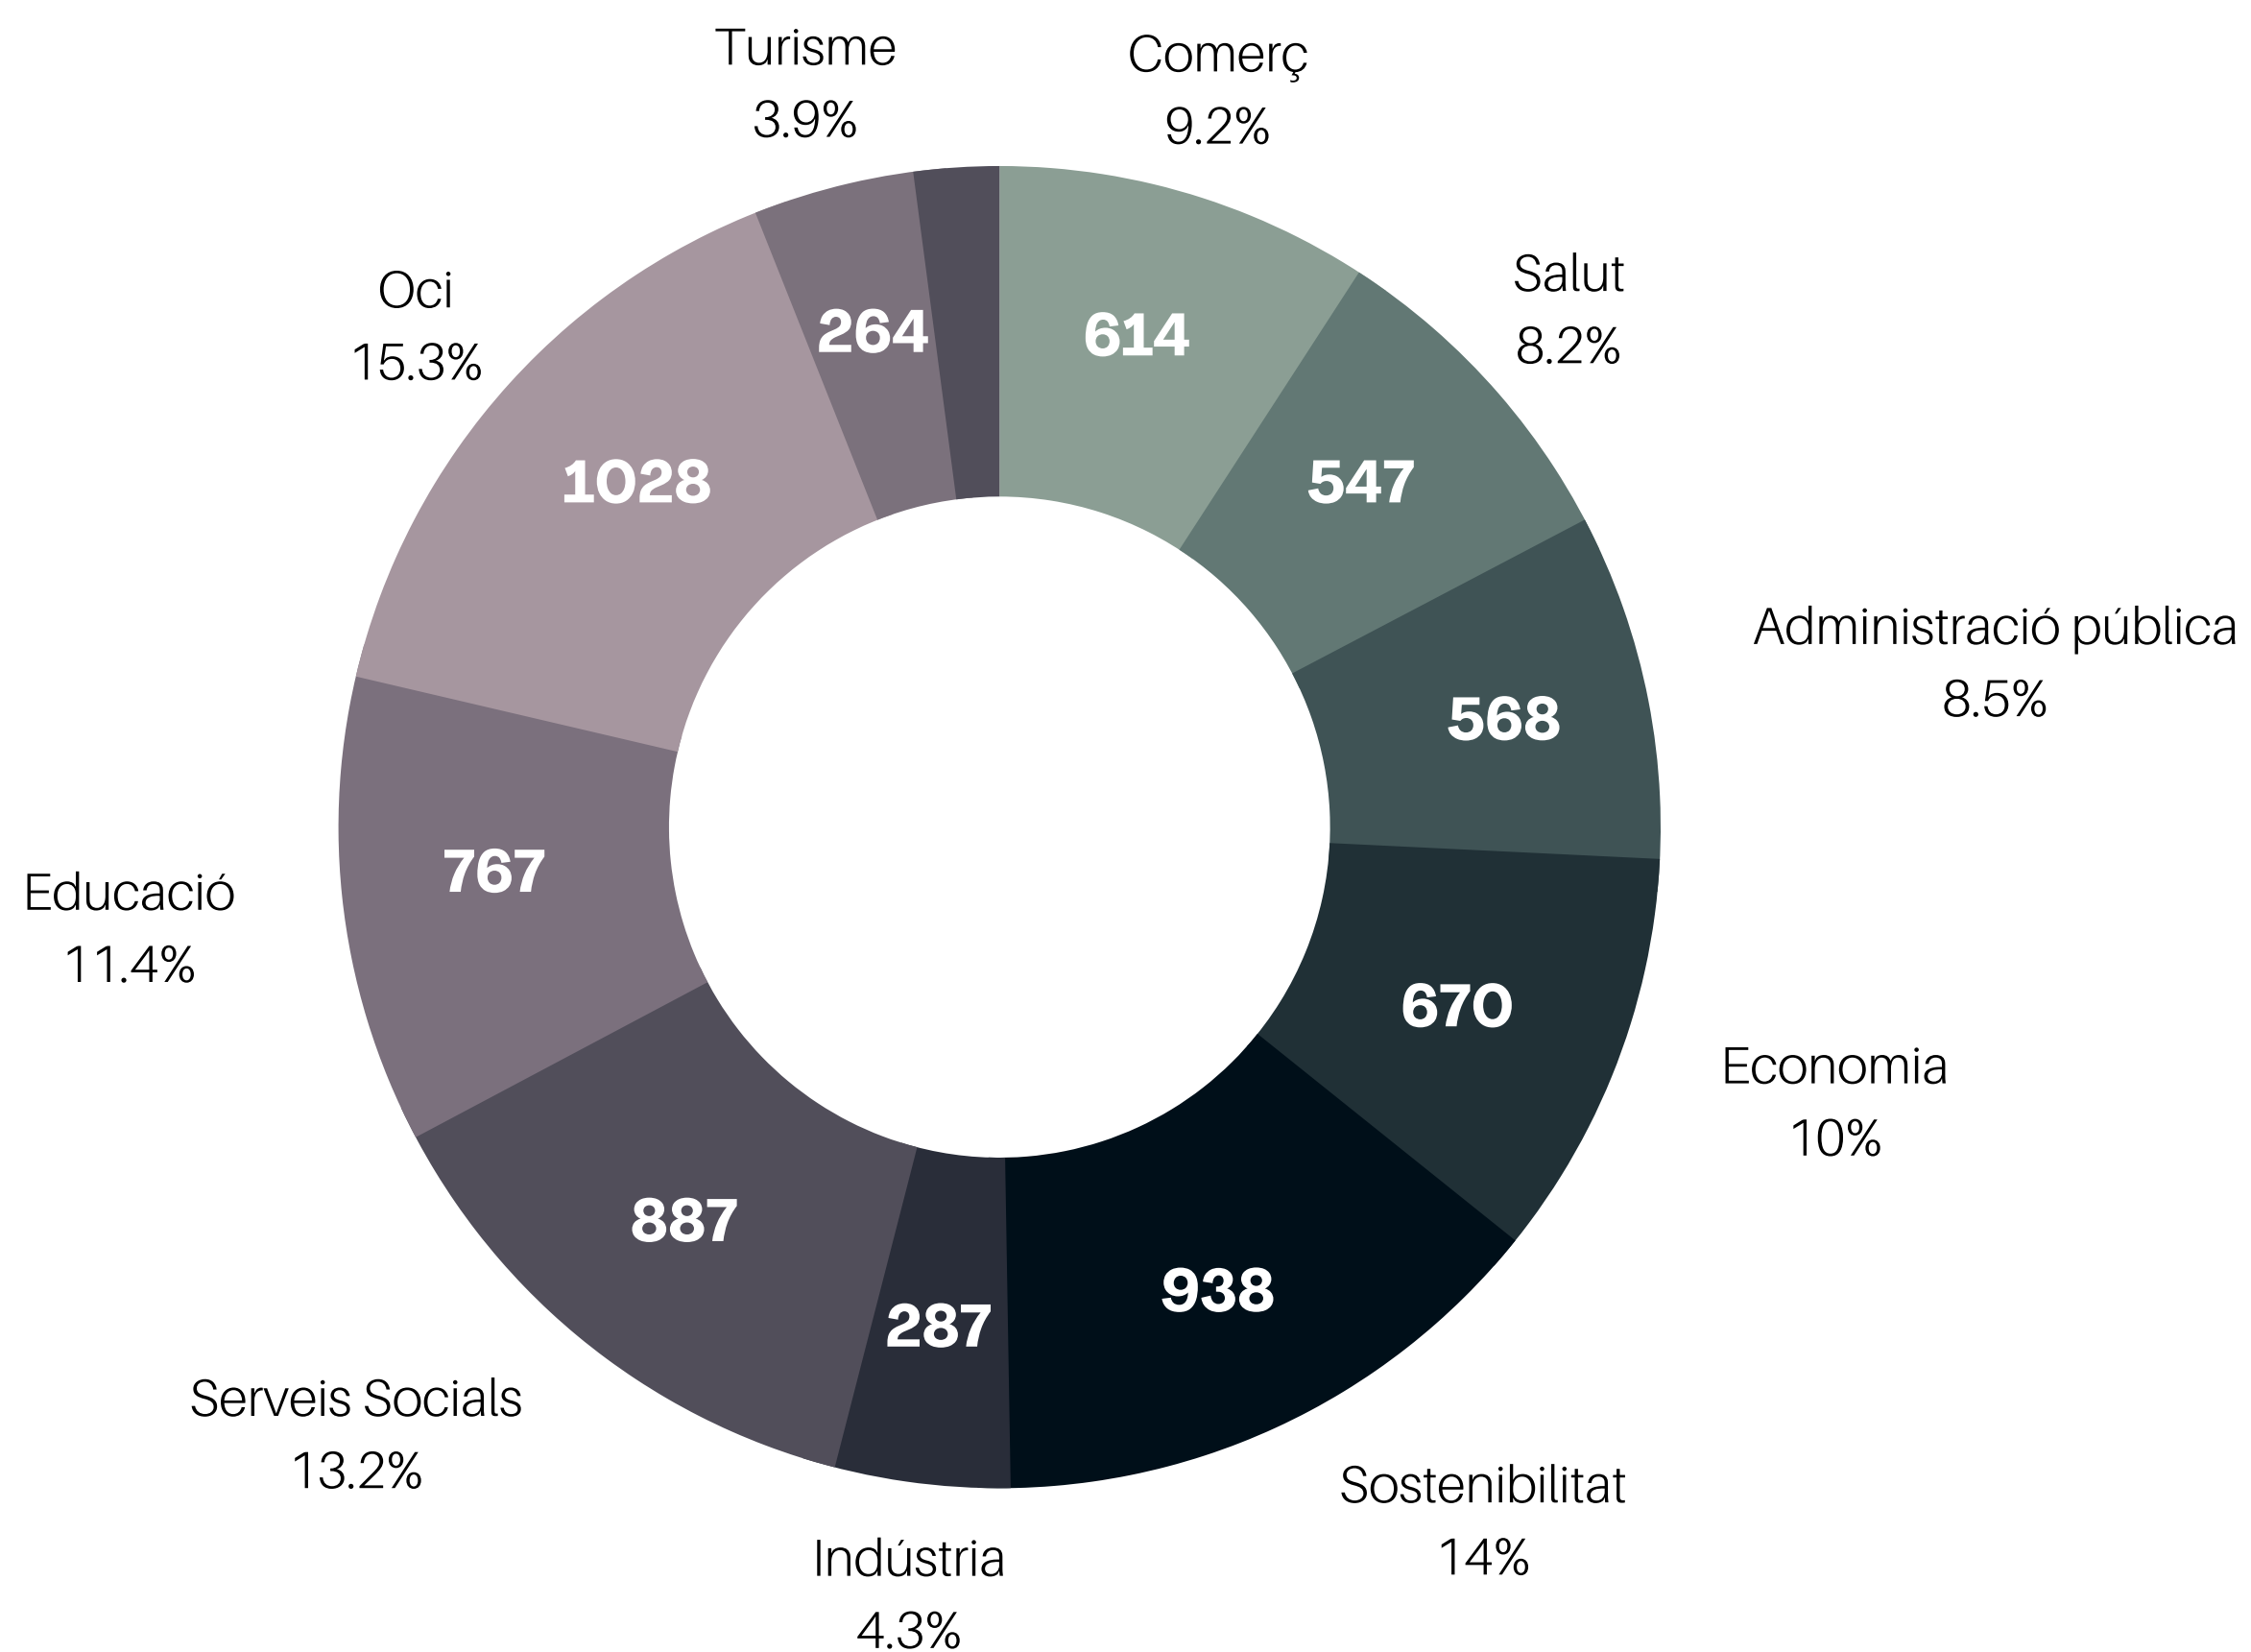

RESULTATS

ENQUESTA

FEM GARROTXA

www.femgarrotxa.cat

@femgarrotxa

TANT PER CENT DE PARTICIPACIÓ SEGONS MUNICIPI

QUINA EDAT TENS?

QUIN GÈNERE ET DEFINEIX MILLOR?

DE L'1 AL 10, QUAN ET SENTS
DE LA GARROTXA?

DE L'1 AL 10, COM VALORES
L'ESTAT GENERAL (AMBIENTAL,
SOCIAL, ECONÒMIC) DE
LA GARROTXA AVUI?

QUÈ T'AGRADARIA QUE MIL·LORÉS A LA GARROTXA?

ON REALITZES NORMALMENT LES TEVES COMPRES?