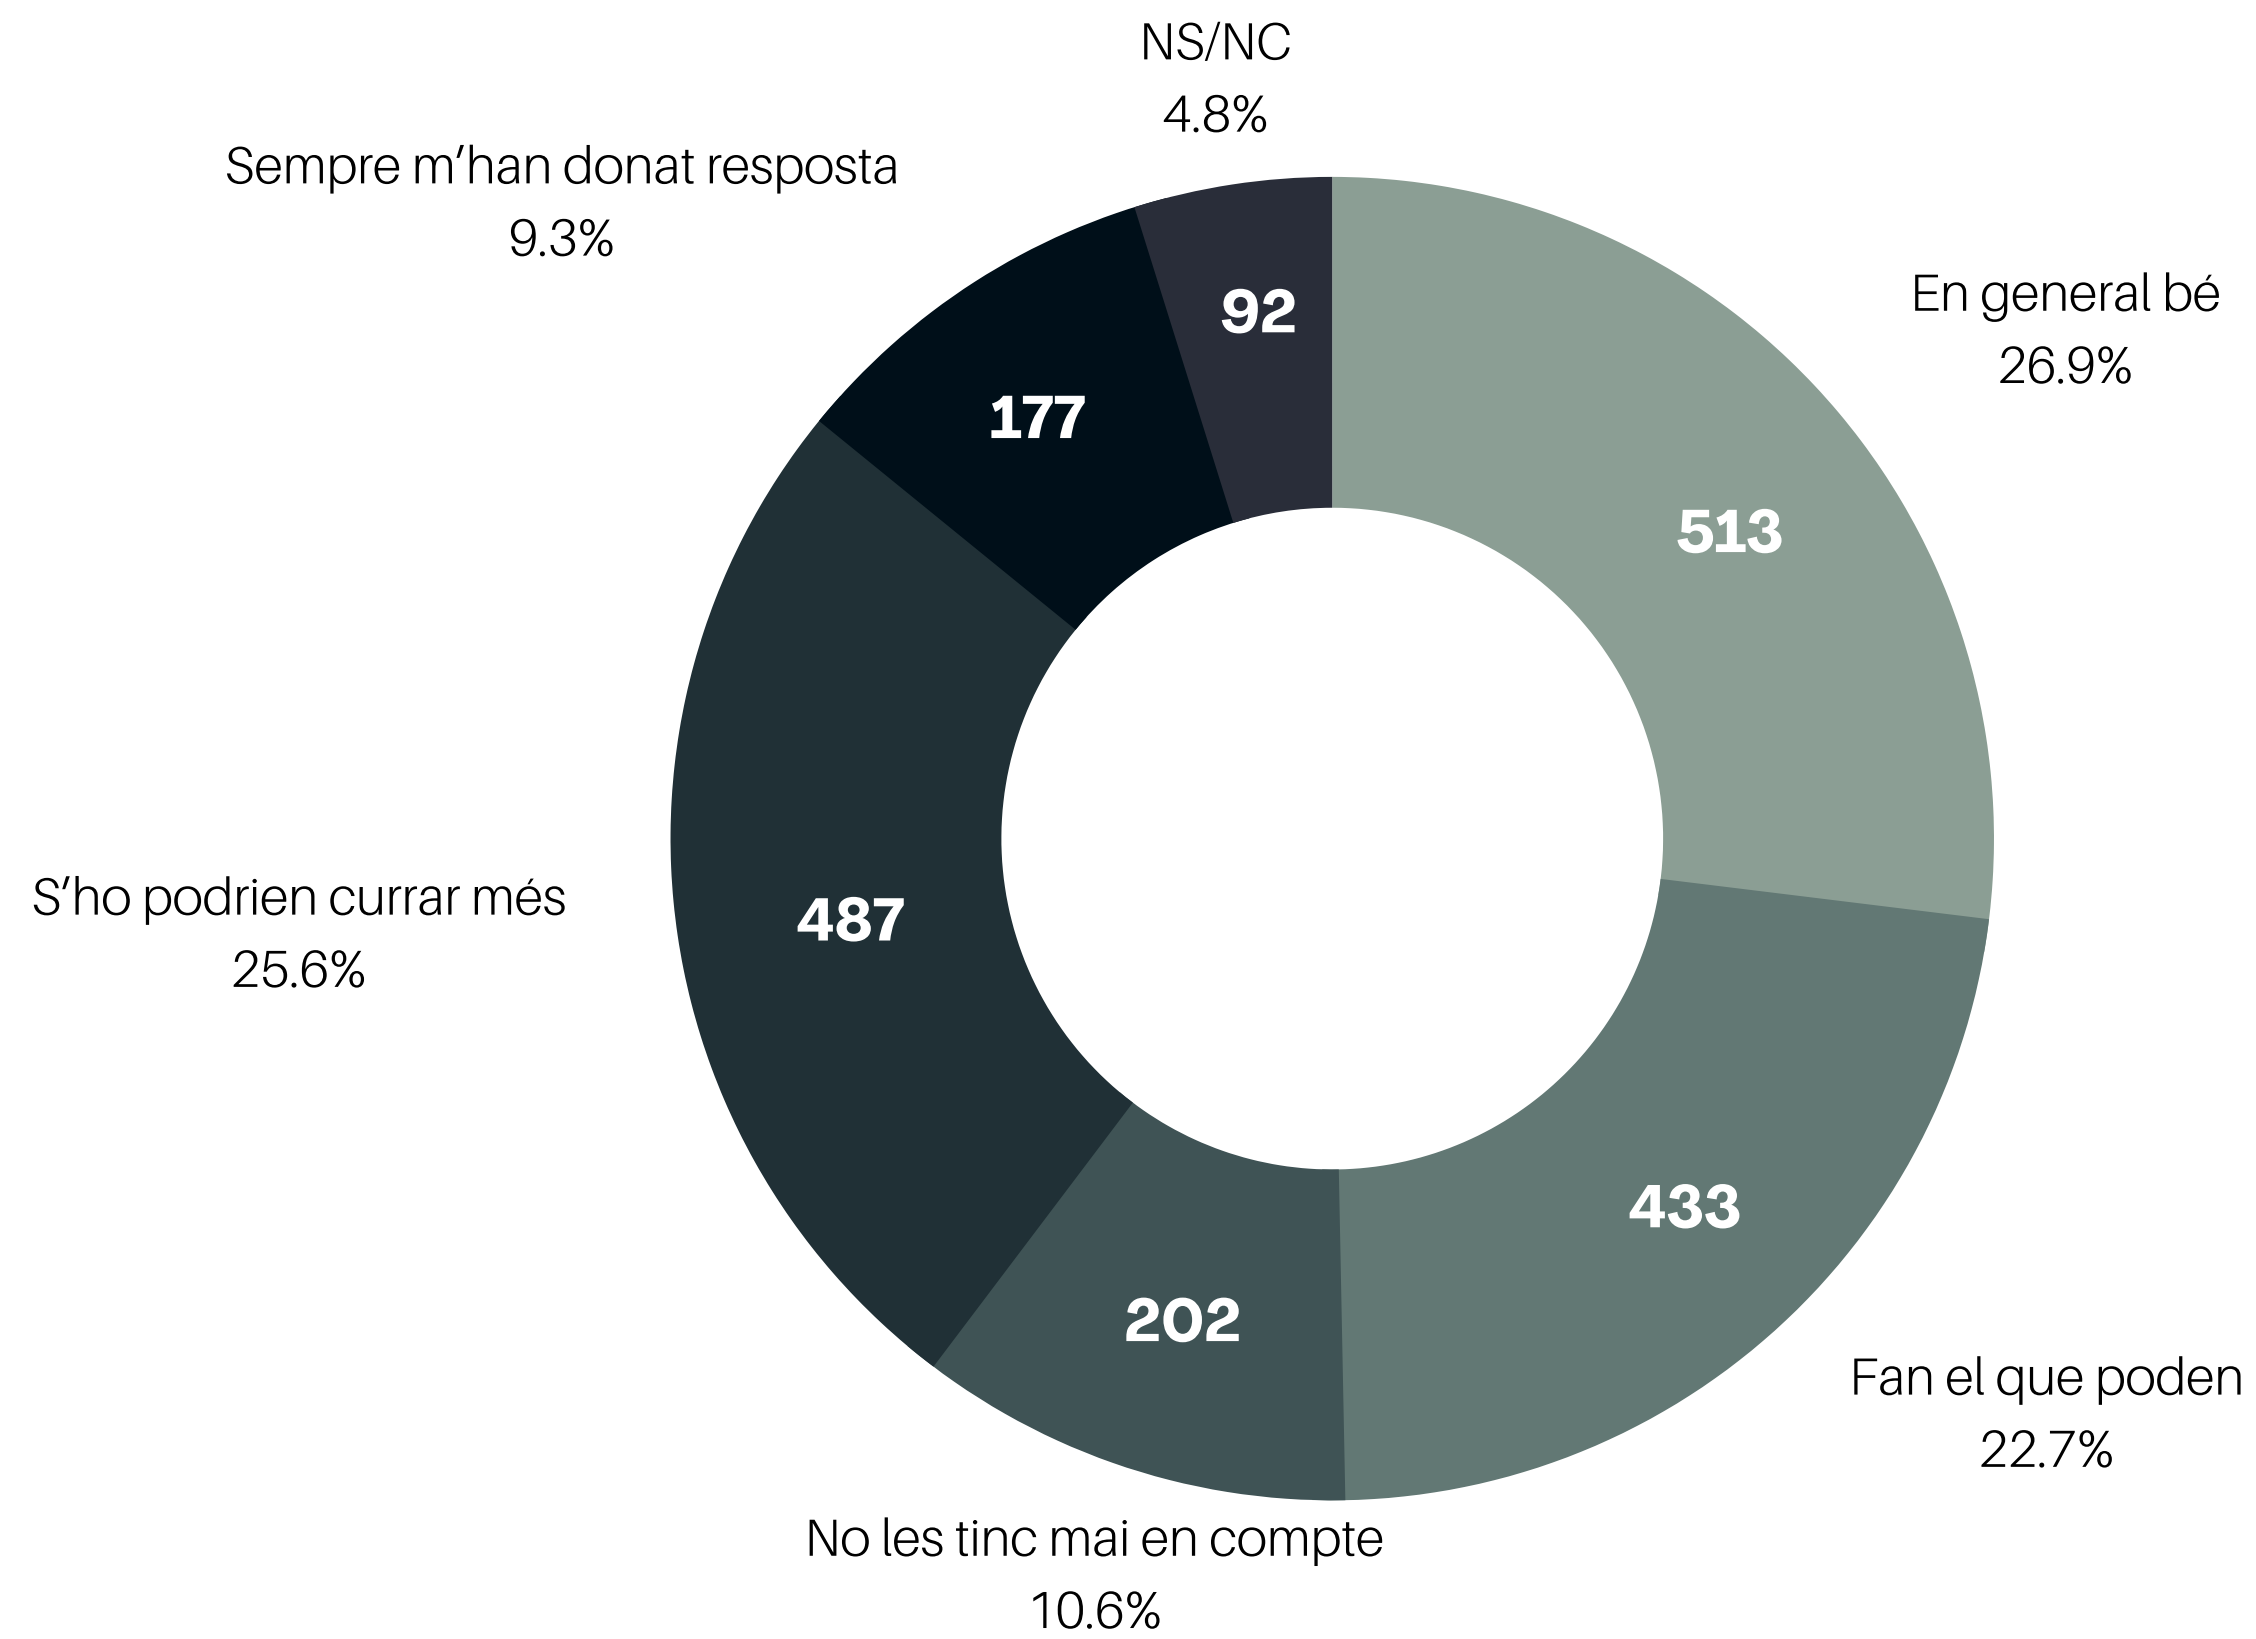

L'AJUNTAMENT I EL CONSELL COMARCAL HI SÓN QUAN ELS NECESSITES?