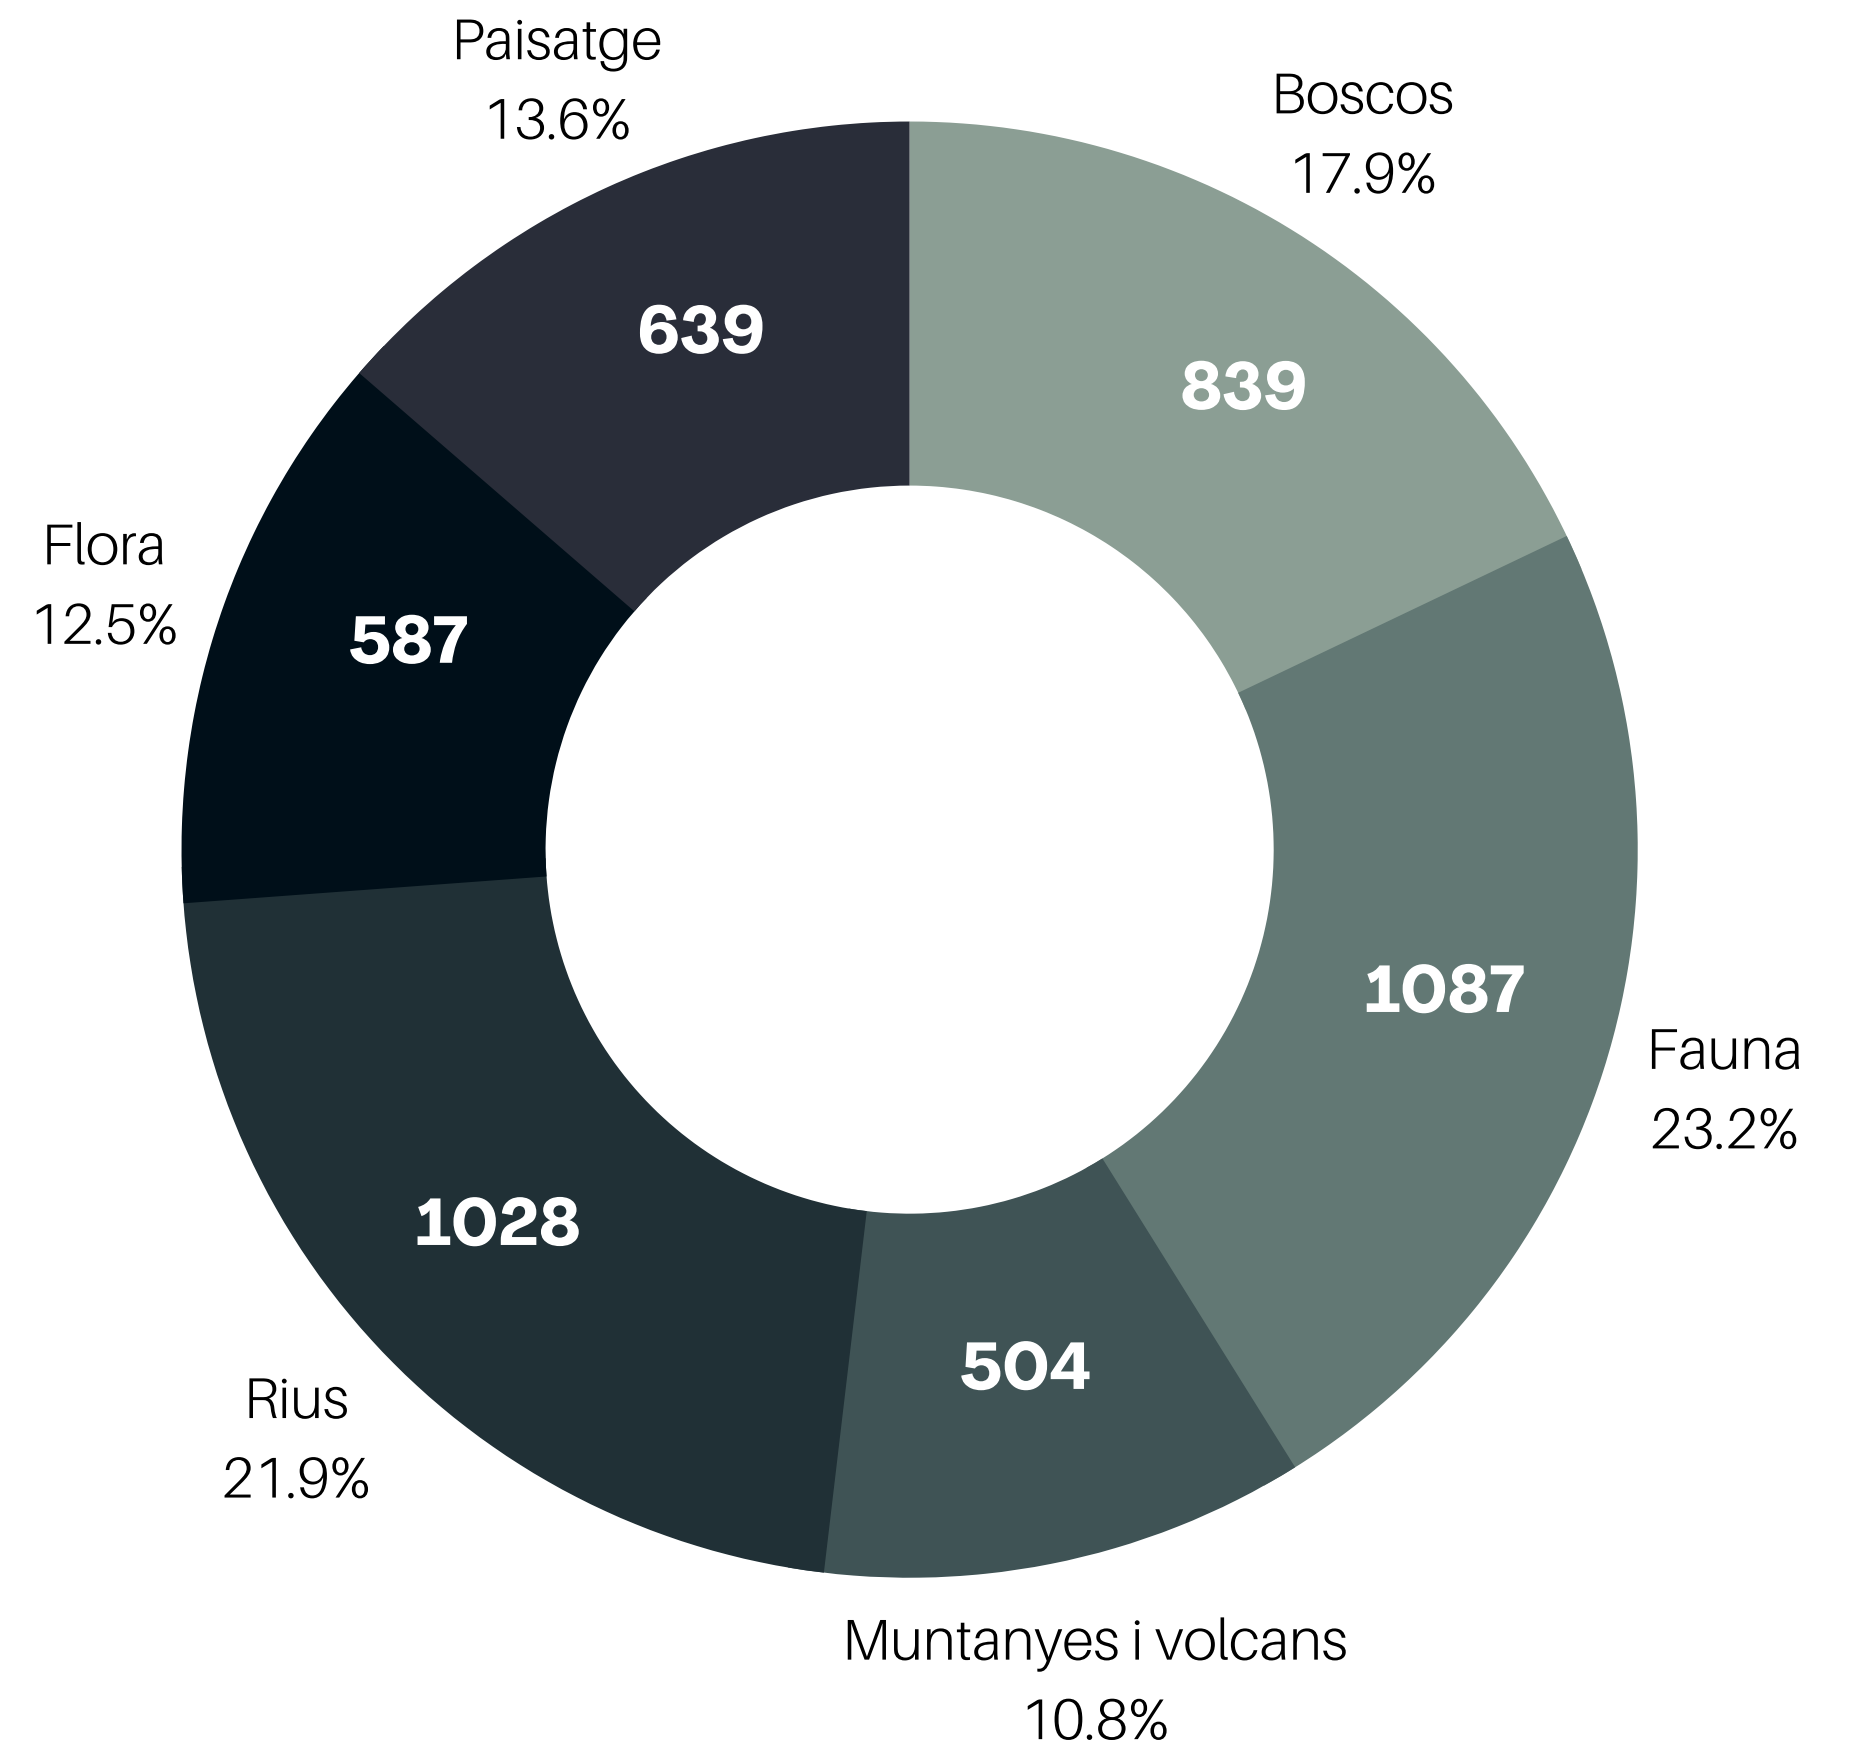

QUÈ ÉS EL QUE MÉS ET PREOCUPA DEL NOSTRE ENTORN NATURAL?