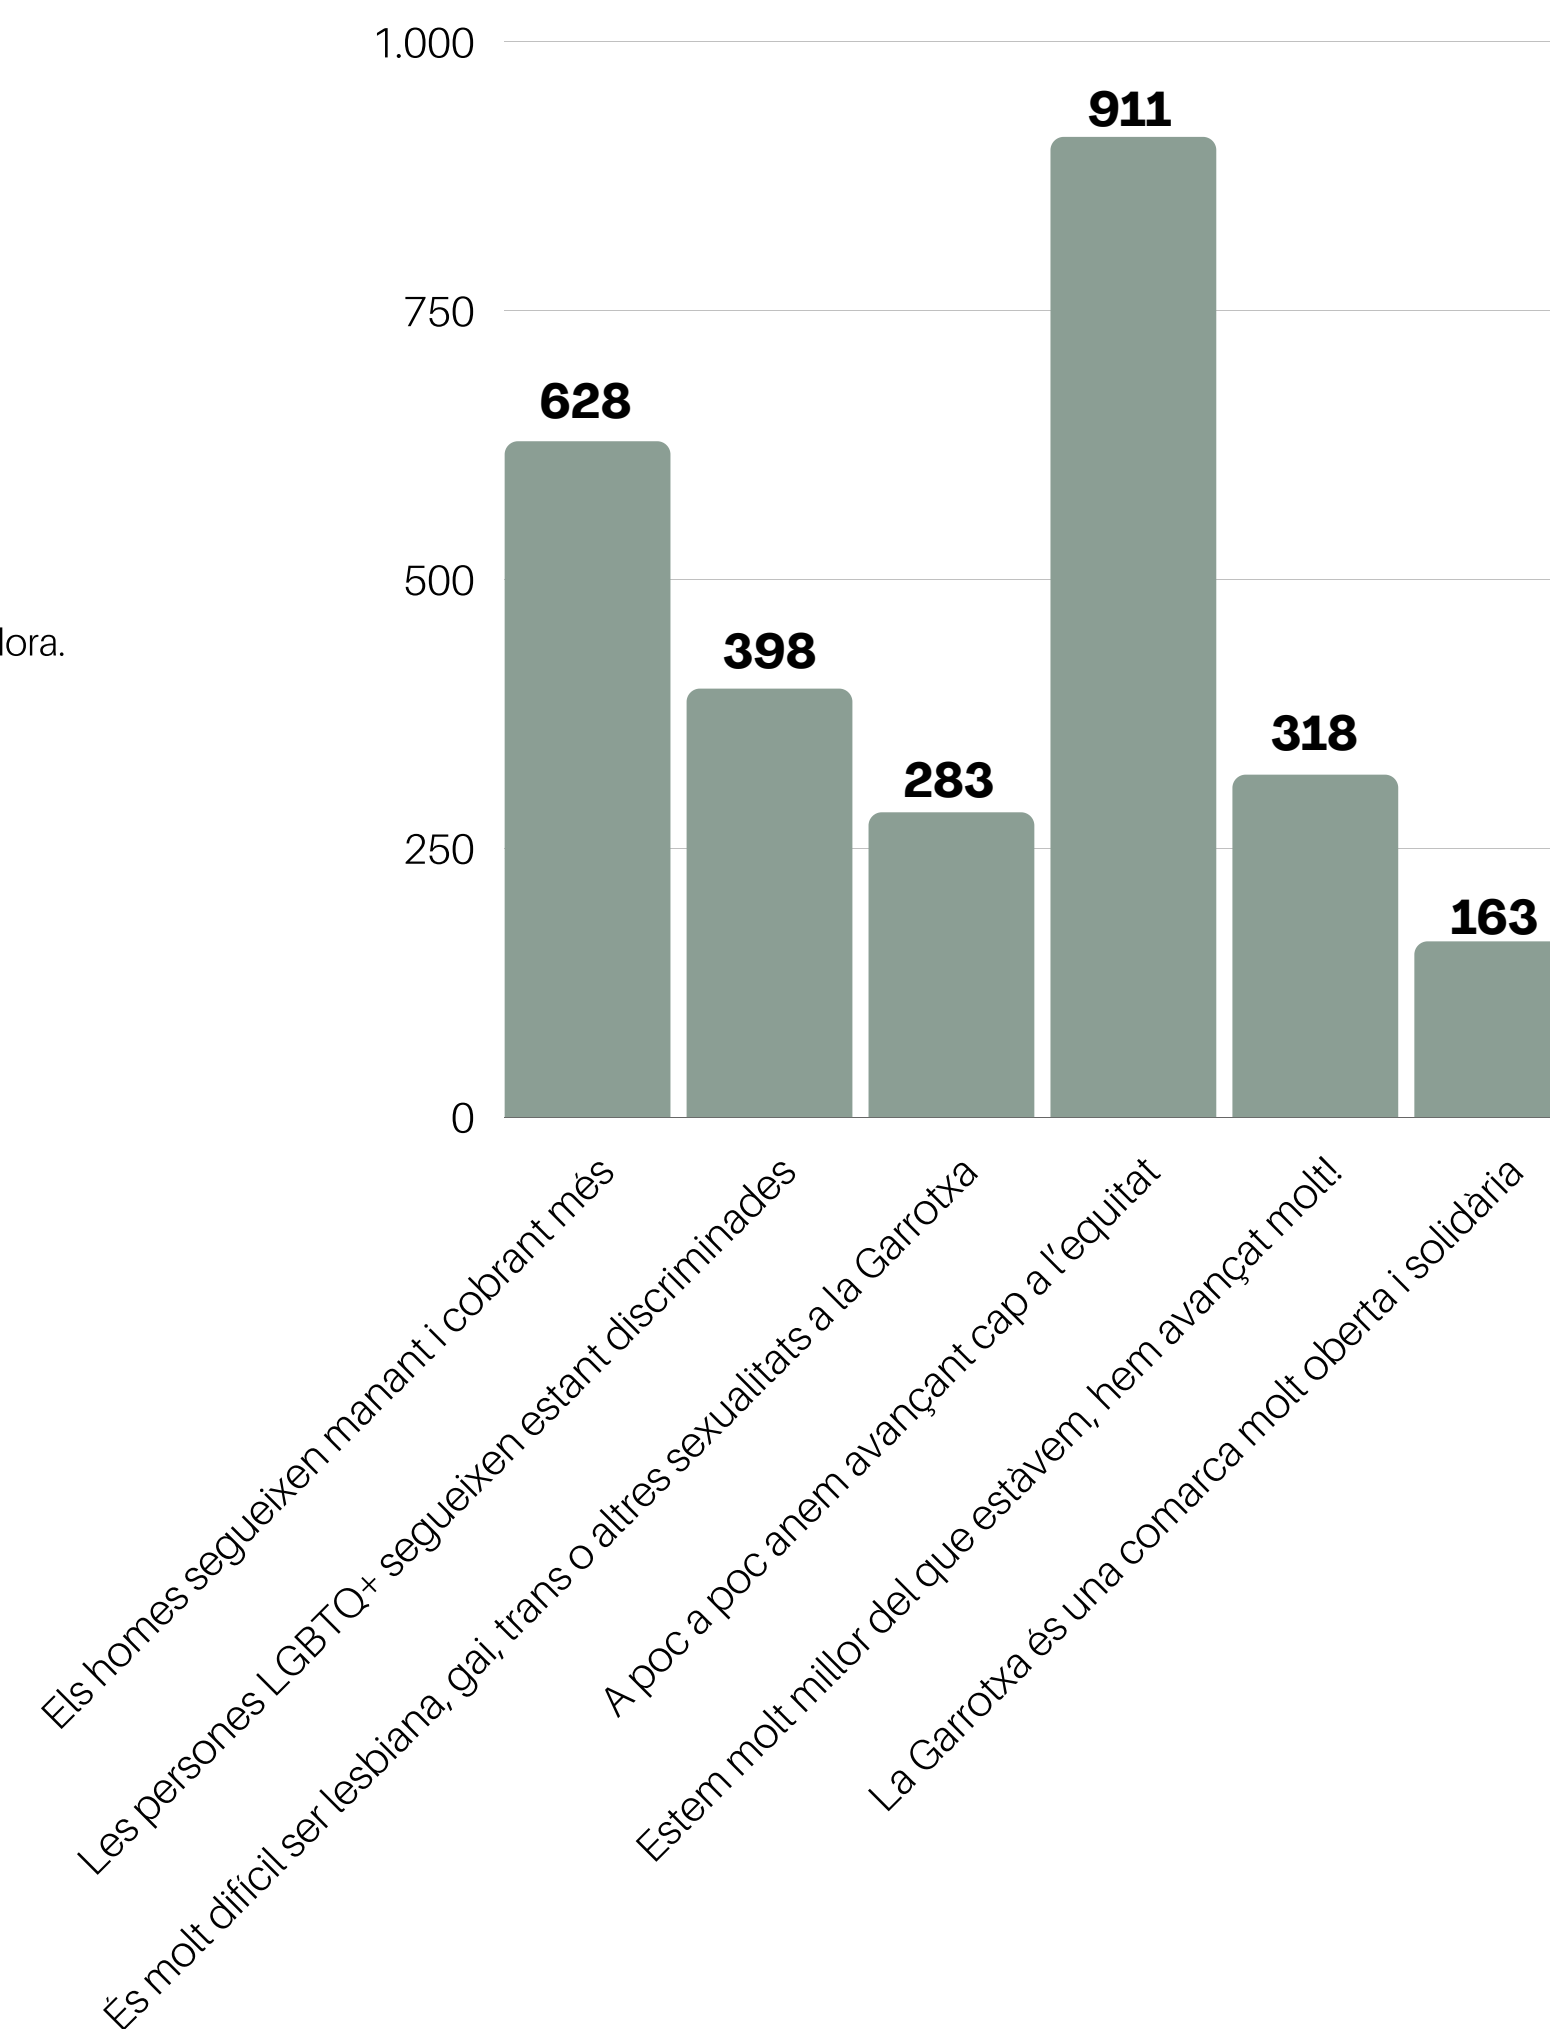

QUÈ ÉS EL QUE MÉS ET PREOCUPA DEL NOSTRE ENTORN NATURAL?

INTENTES REDUIR ELS RESIDUS QUE GENERES?

RECICLES?

CREUS QUE LES PERSONES PODEN EXPRESSAR-SE COM VULGUIN, EN L'ÀMBIT DE GÈNERE, RAÇA, CULTURA O RELIGIÓ, SENSE SER DISCRIMINADES, A LA GARROTXA?

CONSIDERES QUE A LA GARROTXA TENIM IGUALTAT D'OPORTUNITATS I CONDICIONS ENTRE ELS DIVERSOS GÈNERES?

GAUDEIXES D'UNA BONA SALUT FÍSICA?

GAUDEIXES D'UNA BONA SALUT PSICOLÒGICA?

EN CAS QUE NO GAUDEIXIS D'UNA BONA SALUT FÍSICA O PSICOLÒGICA, ET SENTS CUIDAT/DA?