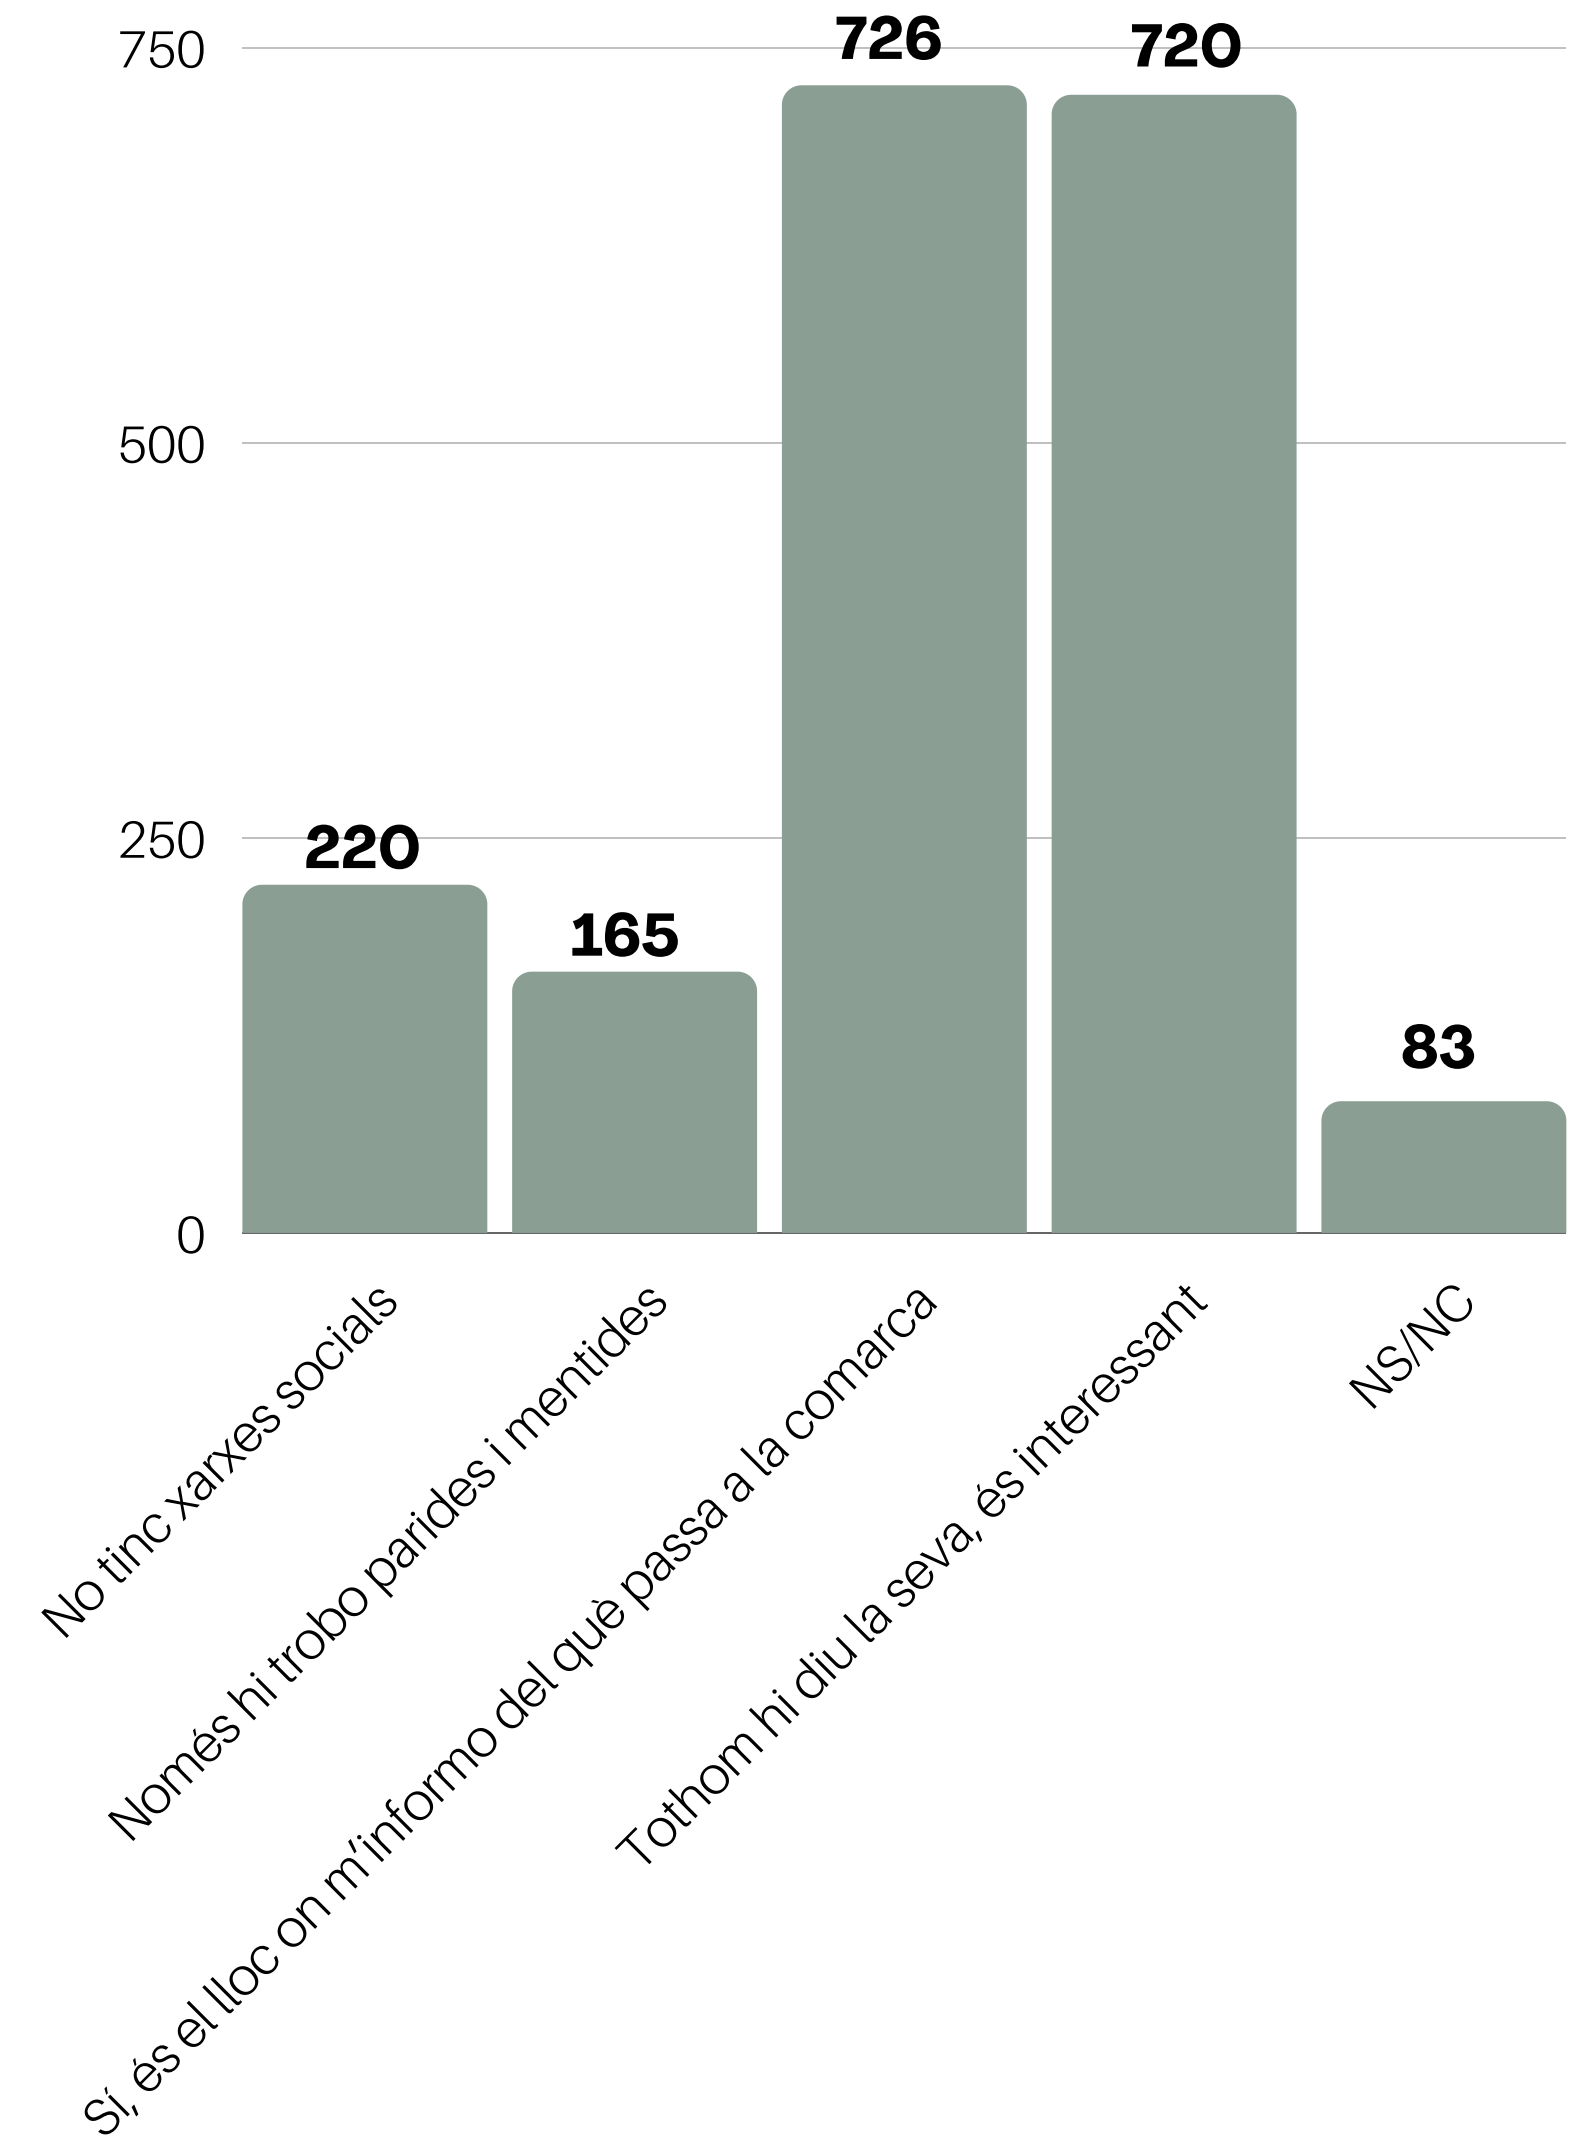

QUÈ ÉS EL QUE MÉS ET PREOCUPA DEL NOSTRE ENTORN NATURAL?

INTENTES REDUIR ELS RESIDUS QUE GENERES?

RECICLES?

CREUS QUE LES PERSONES PODEN EXPRESSAR-SE COM VULGUIN, EN L'ÀMBIT DE GÈNERE, RAÇA, CULTURA O RELIGIÓ, SENSE SER DISCRIMINADES, A LA GARROTXA?

CREUS QUE LA GARROTXA TÉ UNES BONES INFRAESTRUCTURES?

ET SENTIS SEGUR/A A LA GARROTXA DAVANT LA INCERTESA DEL NOSTRE FUTUR?

EL TEU ESTIL DE VIDA MILLORA O EMPITJORA LA SOSTENIBILITAT DE LA COMARCA?

ET SENTS ESCOLTAT/DA EN EL TEU MUNICIPII?

CREUS QUE LES XARXES SOCIALS SÓN ÚTILS PER COMPARTIR INFORMACIONS DE LA GARROTXA?

CREUS QUE A LA COMARCA ANEM TOTS/ES A LA UNA?

LA GARROTXA ÉS UN TERRITORI RESILIENT?