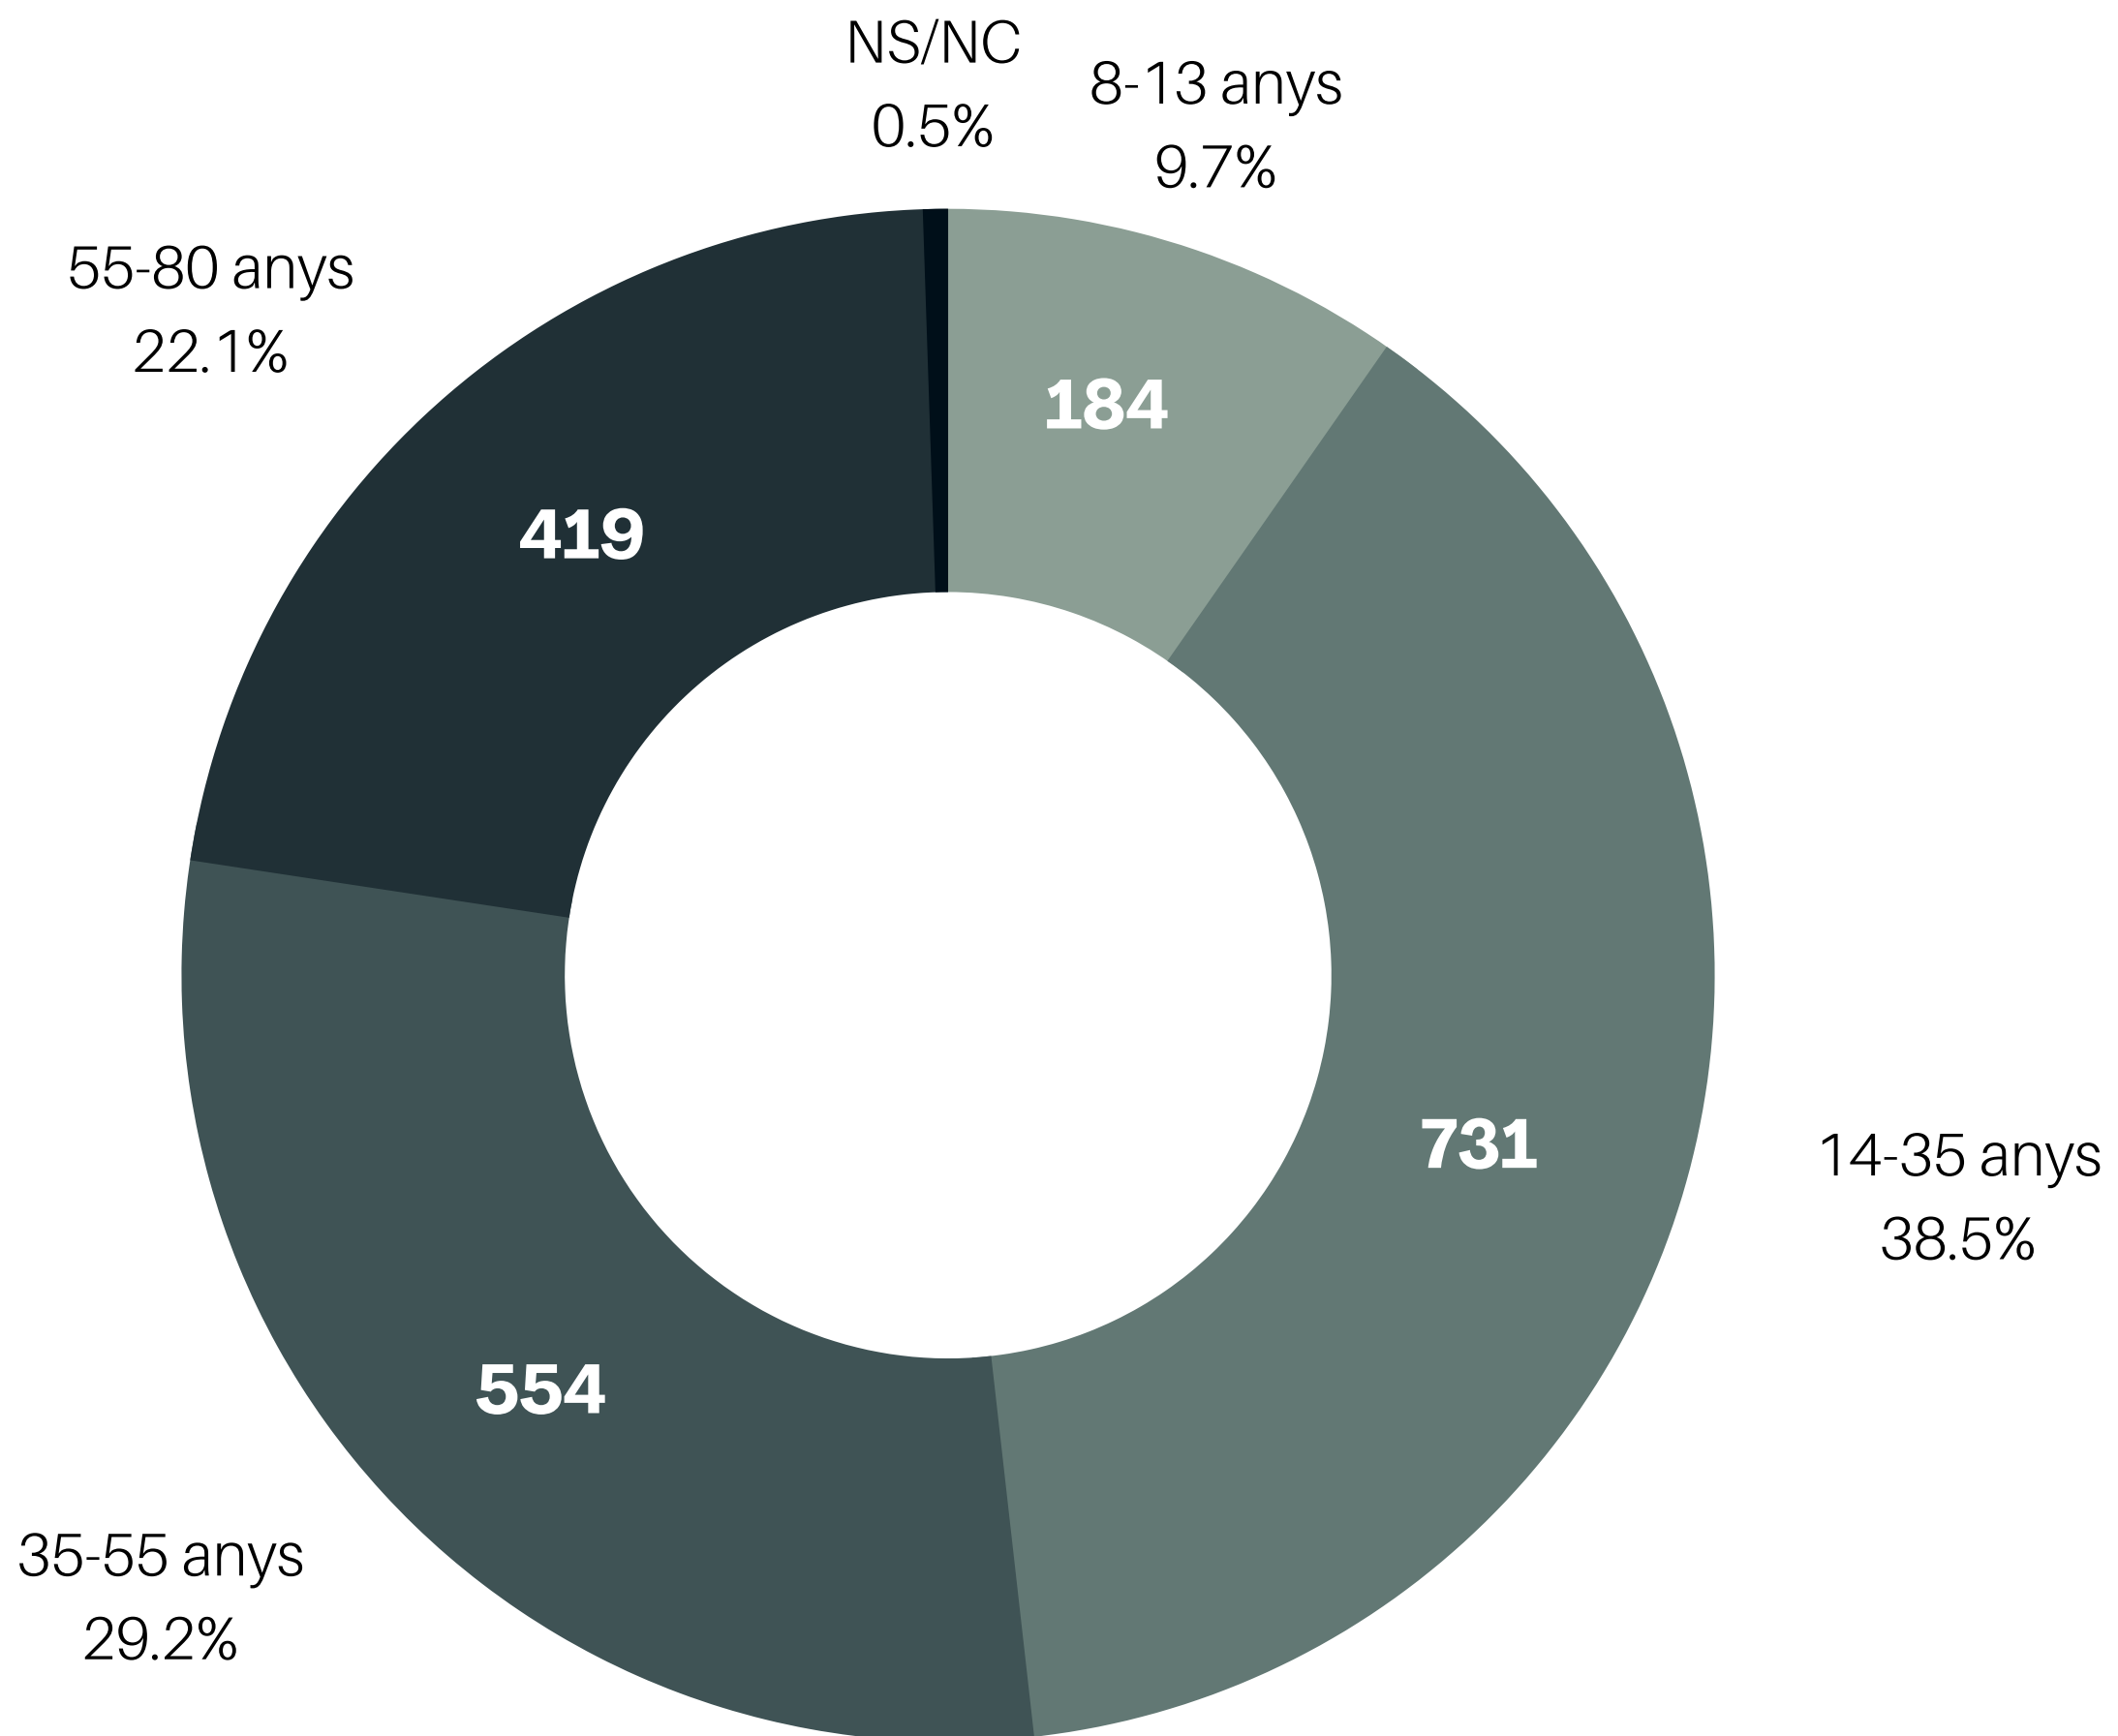

RESULTATS

ENQUESTA

FEM GARROTXA

www.femgarrotxa.cat

@femgarrotxa

TANT PER CENT DE PARTICIPACIÓ SEGONS MUNICIPI

QUINA EDAT TENS?

QUIN GÈNERE ET DEFINEIX MILLOR?

DE L'1 AL 10, QUAN ET SENTS
DE LA GARROTXA?

DE L'1 AL 10, COM VALORES
L'ESTAT GENERAL (AMBIENTAL,
SOCIAL, ECONÒMIC) DE
LA GARROTXA AVUI?

QUÈ T'AGRADARIA QUE MIL·LORÉS A LA GARROTXA?

ON REALITZES NORMALMENT LES TEVES COMPRES?