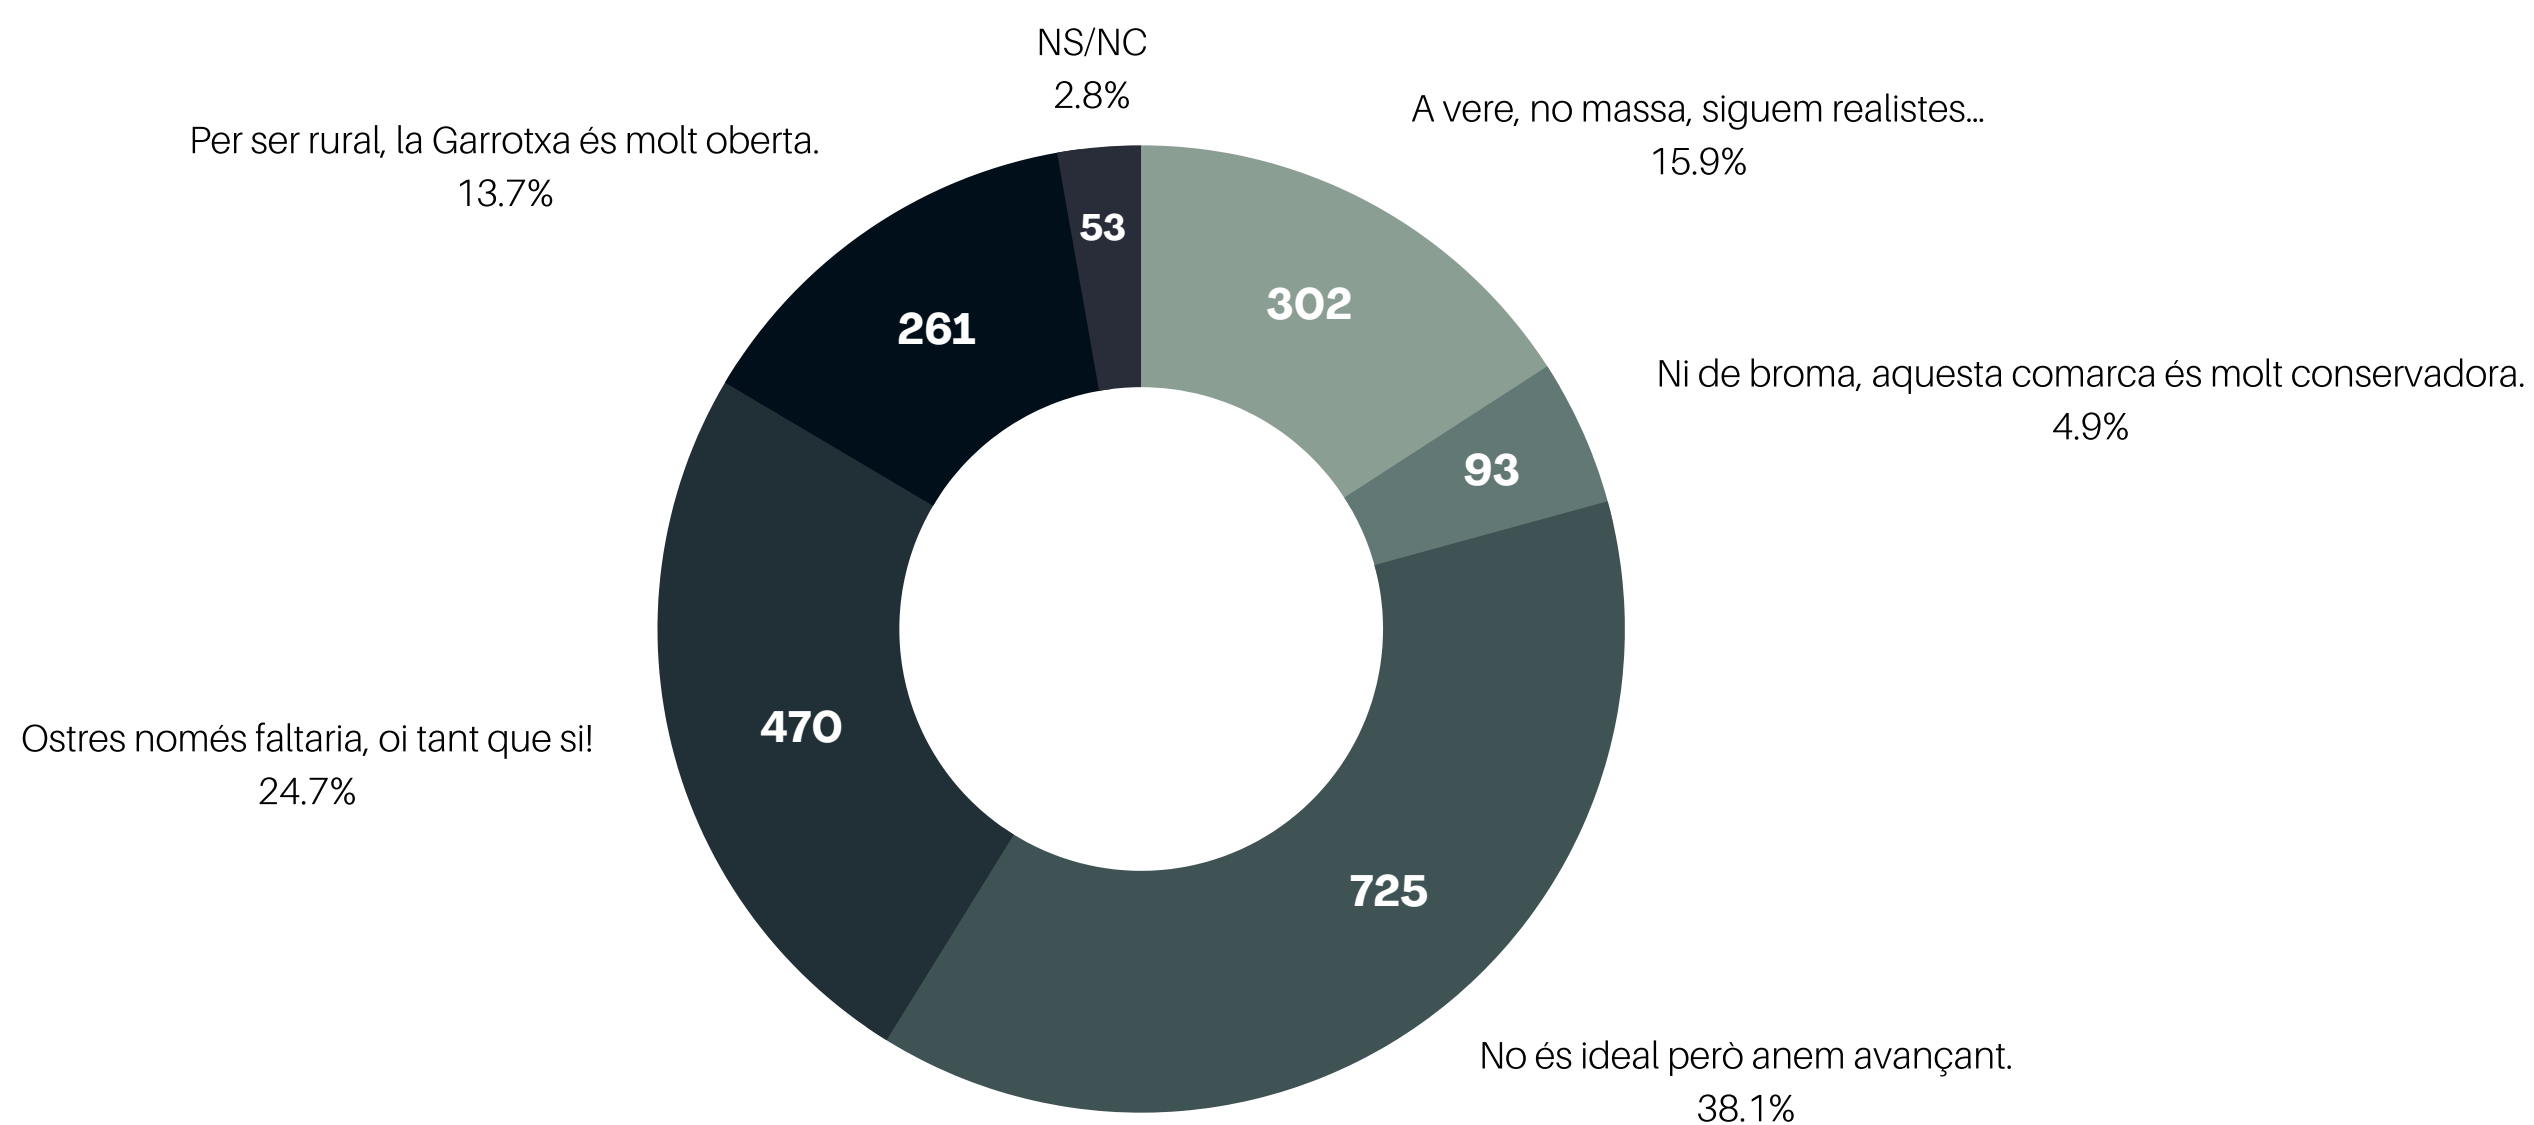

QUÈ ÉS EL QUE MÉS ET PREOCUPA DEL NOSTRE ENTORN NATURAL?

INTENTES REDUIR ELS RESIDUS QUE GENERES?

RECICLES?

CREUS QUE LES PERSONES PODEN EXPRESSAR-SE COM VULGUIN, EN L'ÀMBIT DE GÈNERE, RAÇA, CULTURA O RELIGIÓ, SENSE SER DISCRIMINADES, A LA GARROTXA?

CONSIDERES QUE A LA GARROTXA TENIM IGUALTAT D'OPORTUNITATS I CONDICIONS ENTRE ELS DIVERSOS GÈNERES?

GAUDEIXES D'UNA BONA SALUT FÍSICA?

GAUDEIXES D'UNA BONA SALUT PSICOLÒGICA?

EN CAS QUE NO GAUDEIXIS D'UNA BONA SALUT FÍSICA O PSICOLÒGICA, ET SENTS CUIDAT/DA?