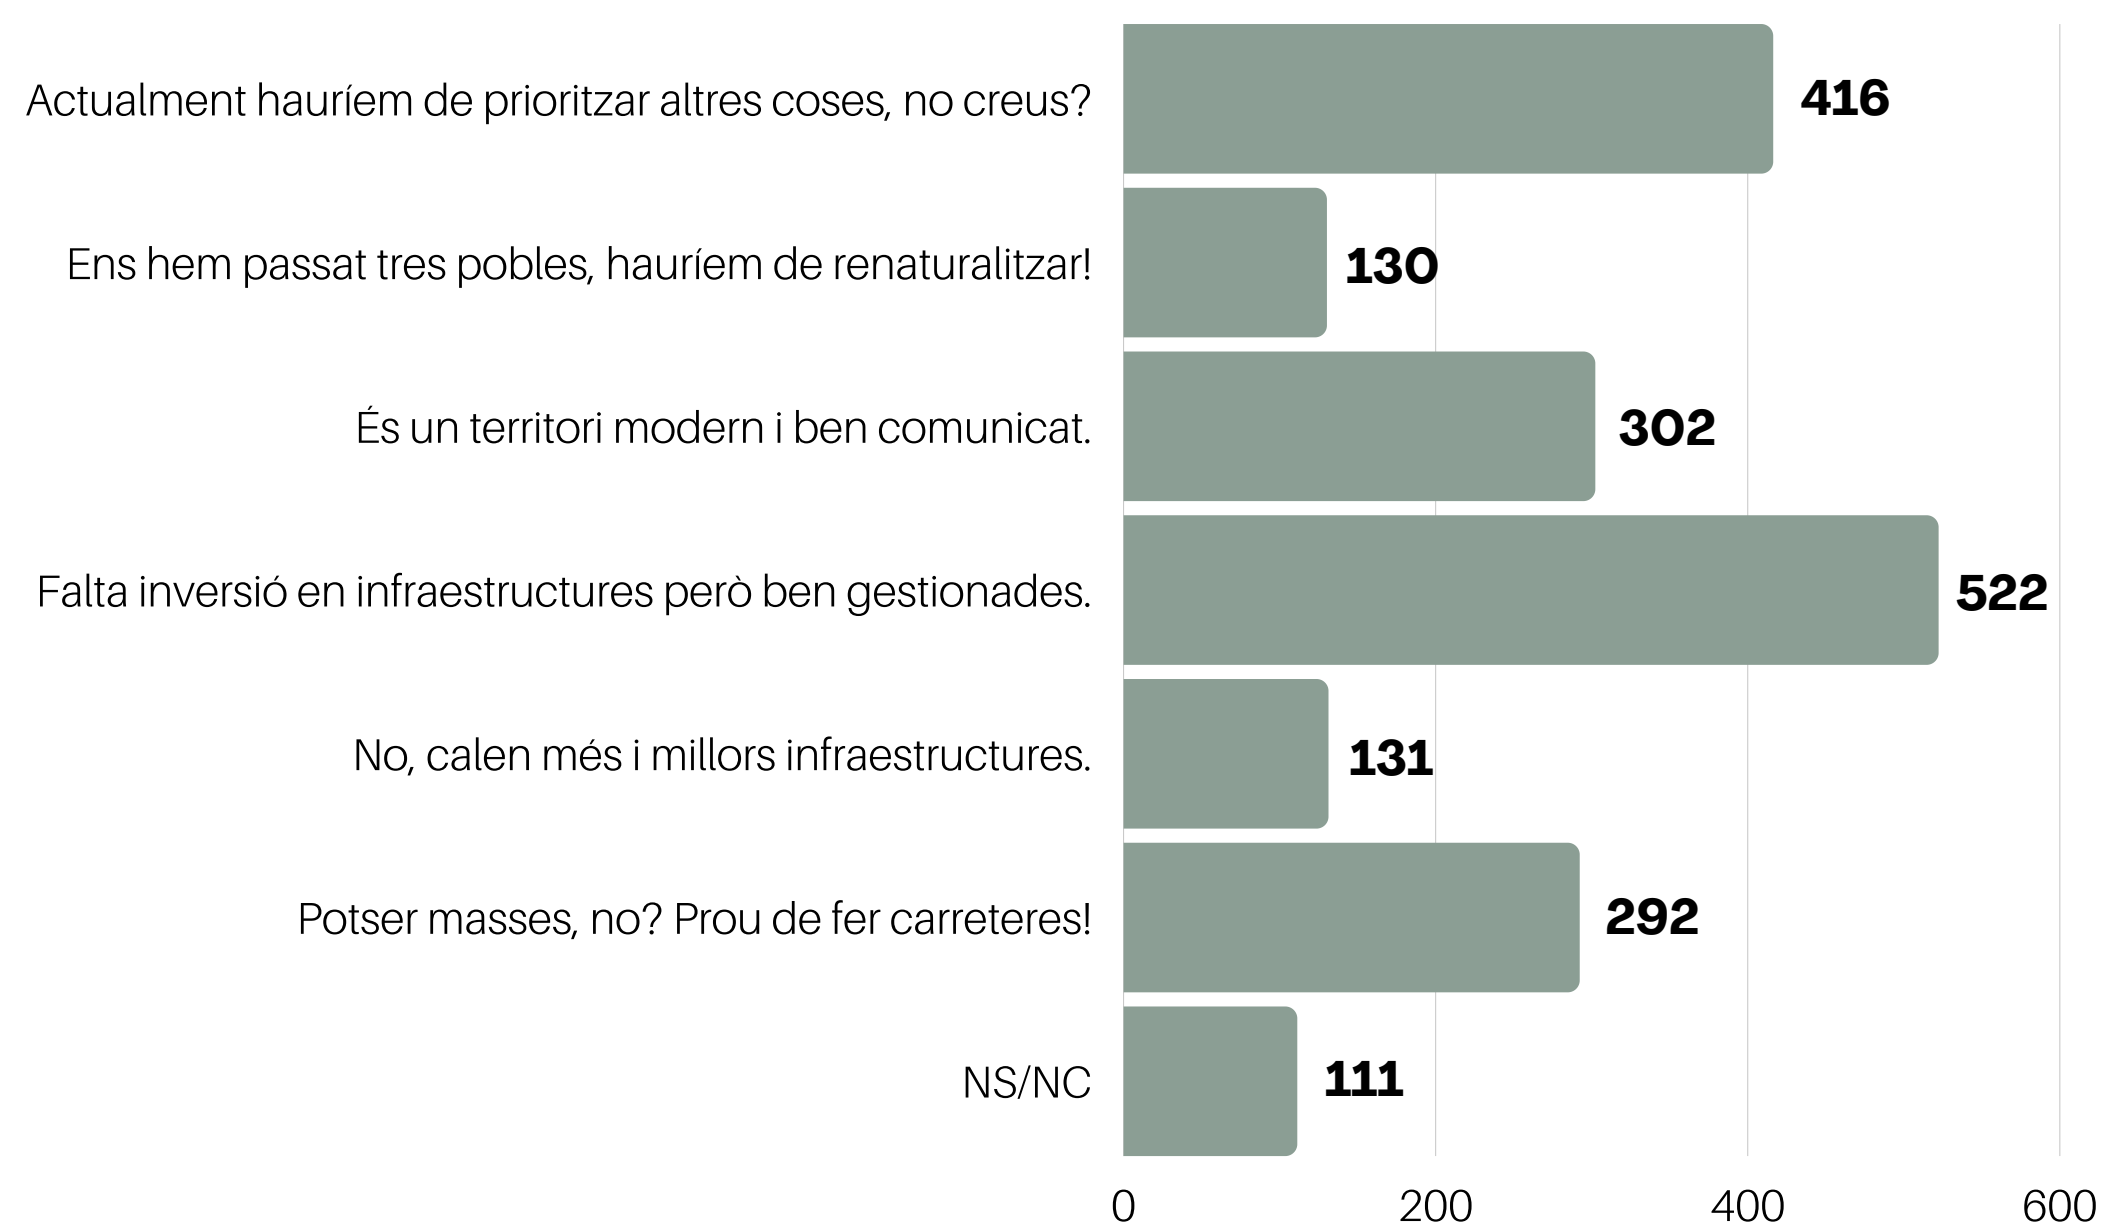

INTENTES ESTALVIAR ENERGIA?

ÉS MOLT CARA LA TEVA FACTURA DE L'ENERGIA?

COM DEFINIRIES LES TEVES CONDICIONS DE VIDA?

COM VAS EN L'ÀMBIT ECONÒMIC?

ET SENTS REALITZAT/DA PROFESSIONALMENT A LA GARROTXA?

CREUS QUE LA GARROTXA ÉS UNA COMARCA INNOVADORA I MODERNA?

CREUS QUE LA GARROTXA TÉ UNES BONES INFRAESTRUCTURES?

ET SENTIS SEGUR/A A LA GARROTXA DAVANT LA INCERTESA DEL NOSTRE FUTUR?

EL TEU ESTIL DE VIDA MILLORA O EMPITJORA LA SOSTENIBILITAT DE LA COMARCA?

ET SENTS ESCOLTAT/DA EN EL TEU MUNICIPII?