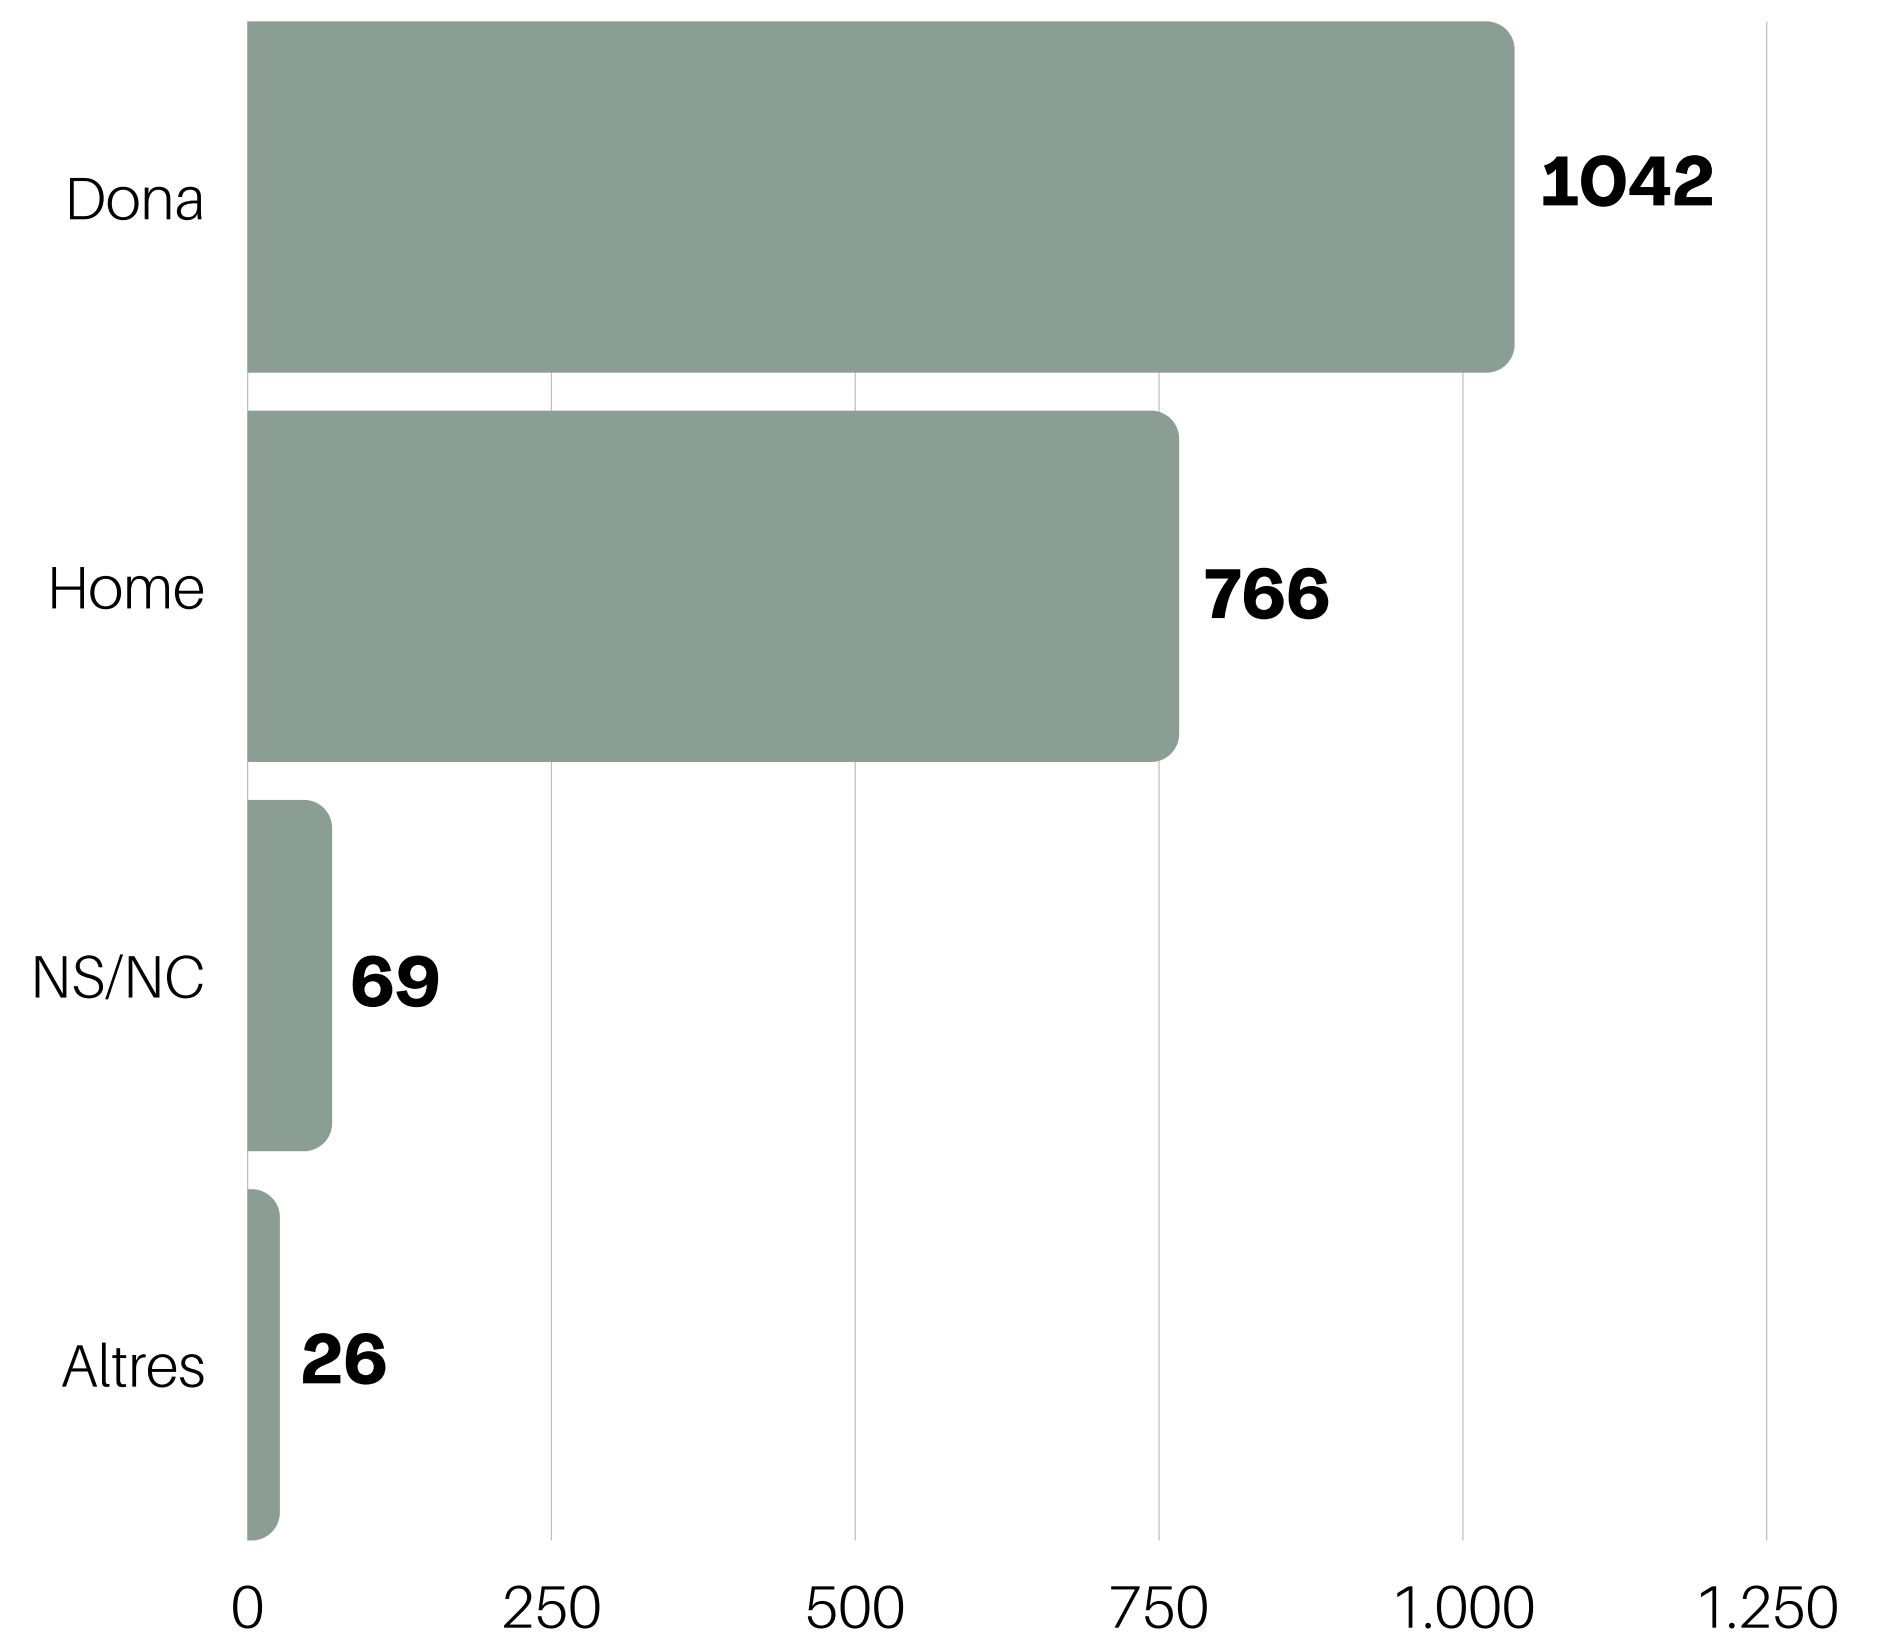

RESULTATS

ENQUESTA

FEM GARROTXA

www.femgarrotxa.cat

@femgarrotxa

TANT PER CENT DE PARTICIPACIÓ SEGONS MUNICIPI

QUINA EDAT TENS?

QUIN GÈNERE ET DEFINEIX MILLOR?

DE L'1 AL 10, QUAN ET SENTS
DE LA GARROTXA?

DE L'1 AL 10, COM VALORES
L'ESTAT GENERAL (AMBIENTAL,
SOCIAL, ECONÒMIC) DE
LA GARROTXA AVUI?

QUÈ T'AGRADARIA QUE MIL·LORÉS A LA GARROTXA?

ON REALITZES NORMALMENT LES TEVES COMPRES?