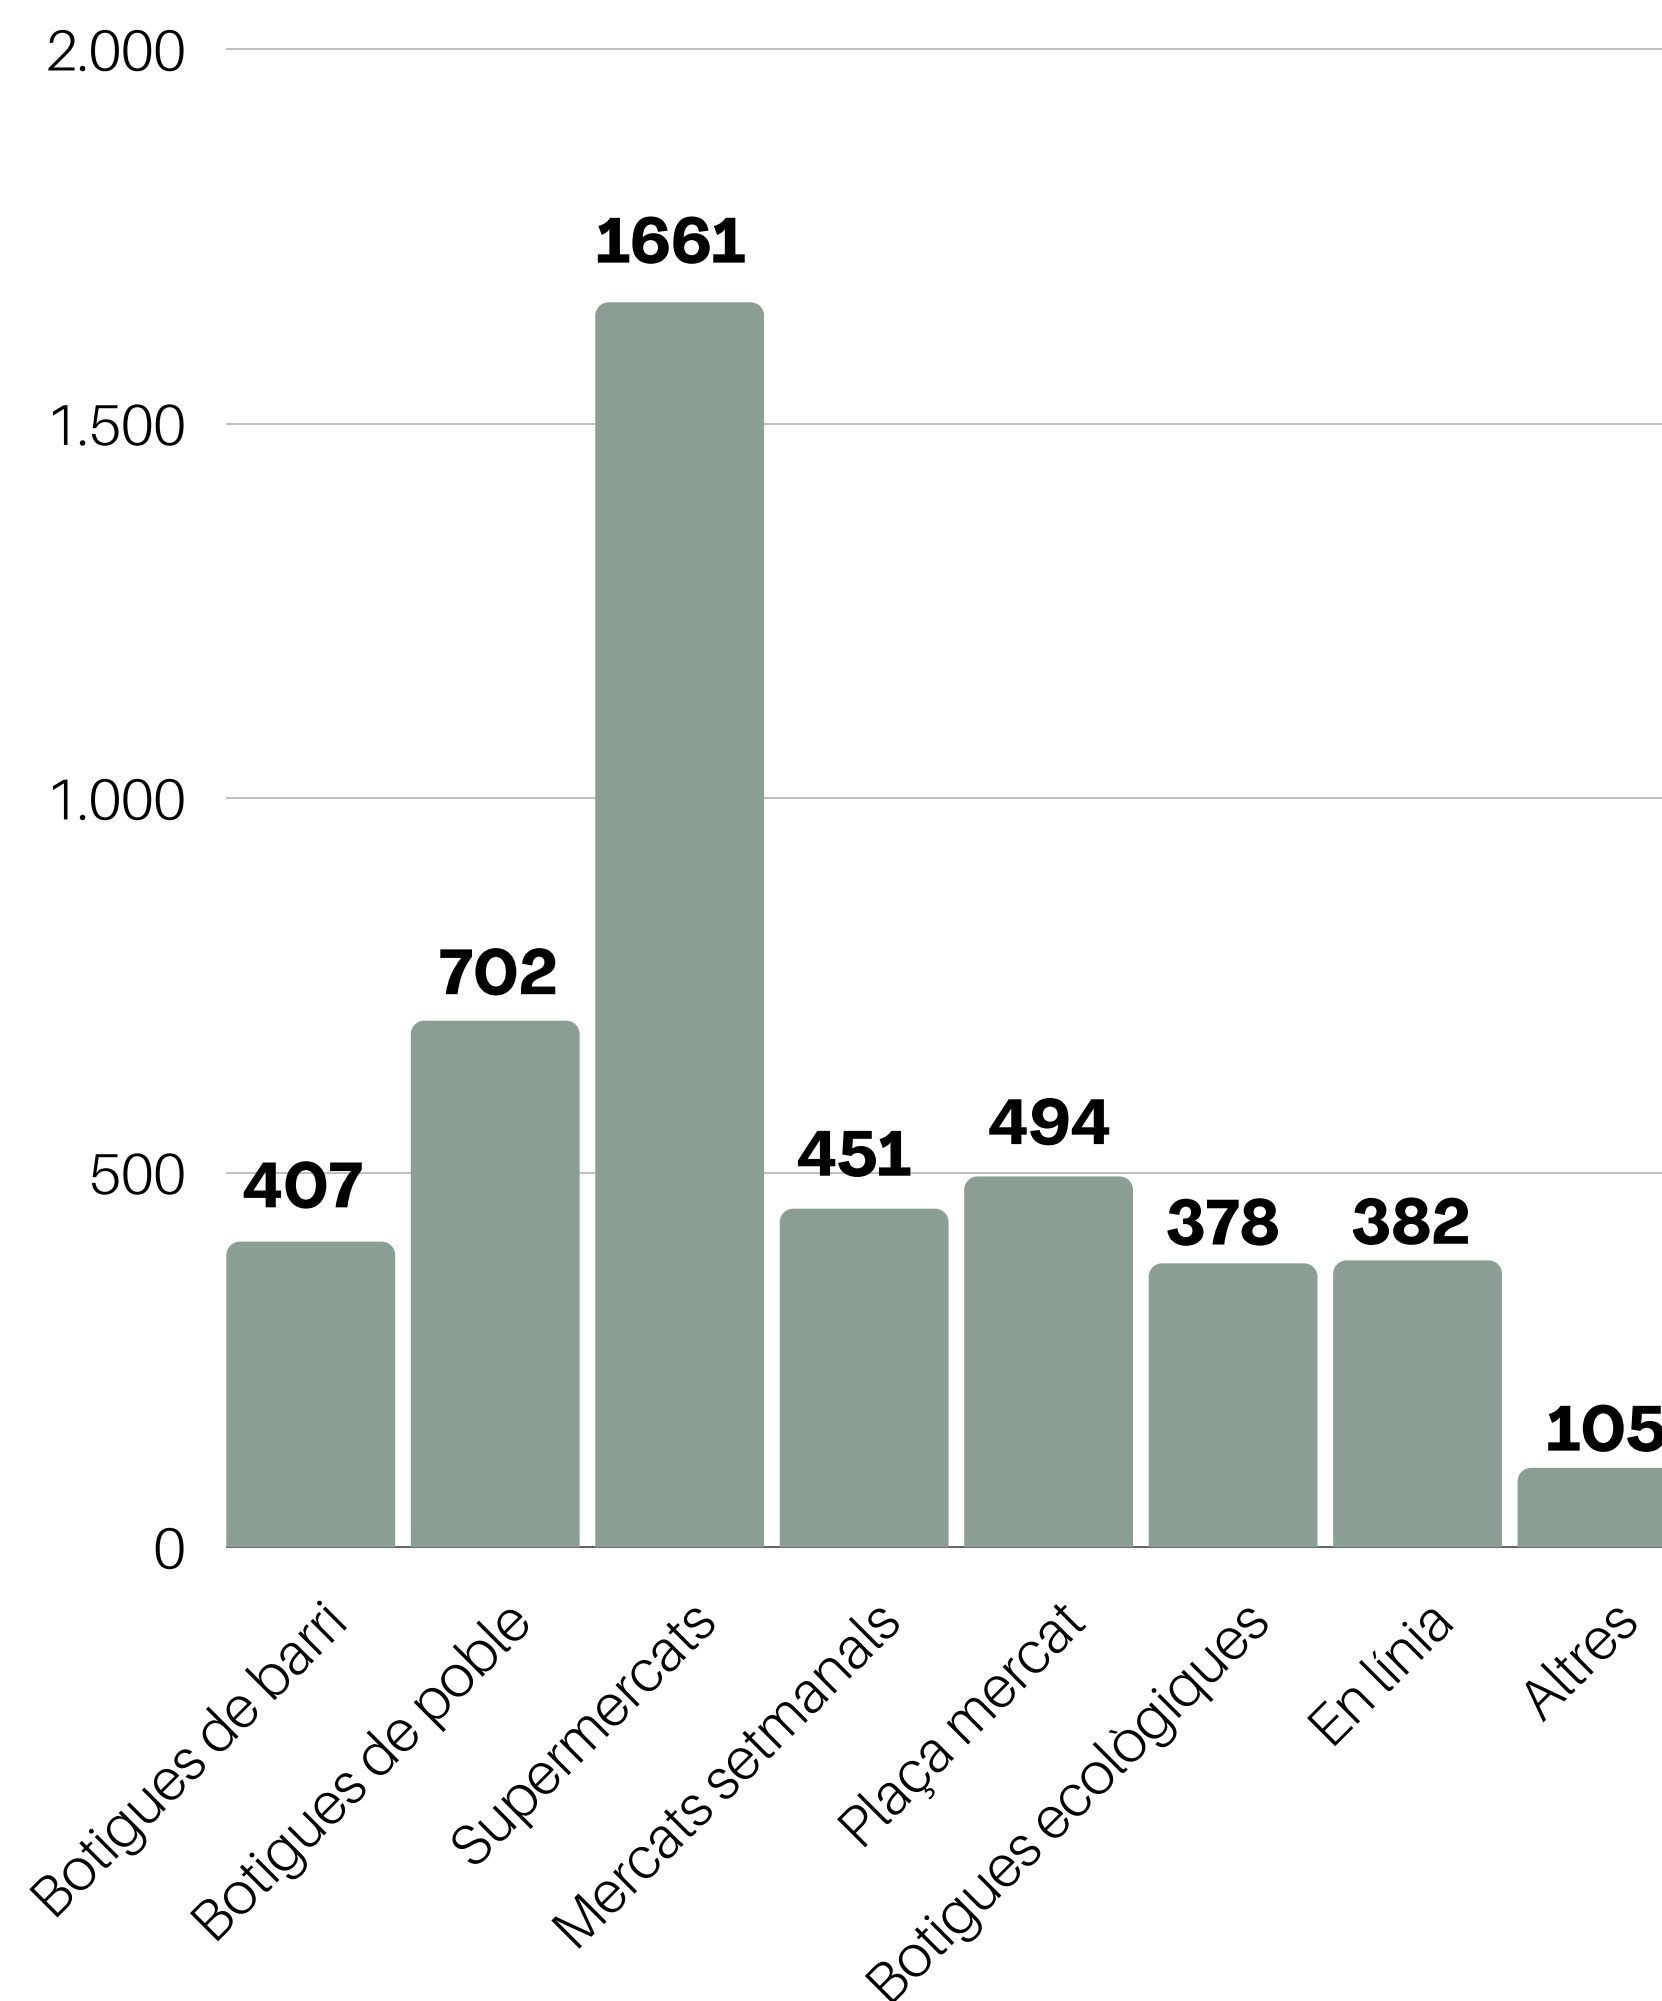

RESULTATS

ENQUESTA

FEM GARROTXA

www.femgarrotxa.cat

@femgarrotxa

TANT PER CENT DE PARTICIPACIÓ SEGONS MUNICIPI

QUINA EDAT TENS?

QUIN GÈNERE ET DEFINEIX MILLOR?

DE L'1 AL 10, QUAN ET SENTS
DE LA GARROTXA?

DE L'1 AL 10, COM VALORES
L'ESTAT GENERAL (AMBIENTAL,
SOCIAL, ECONÒMIC) DE
LA GARROTXA AVUI?

QUÈ T'AGRADARIA QUE MIL·LORÉS A LA GARROTXA?

ON REALITZES NORMALMENT LES TEVES COMPRES?