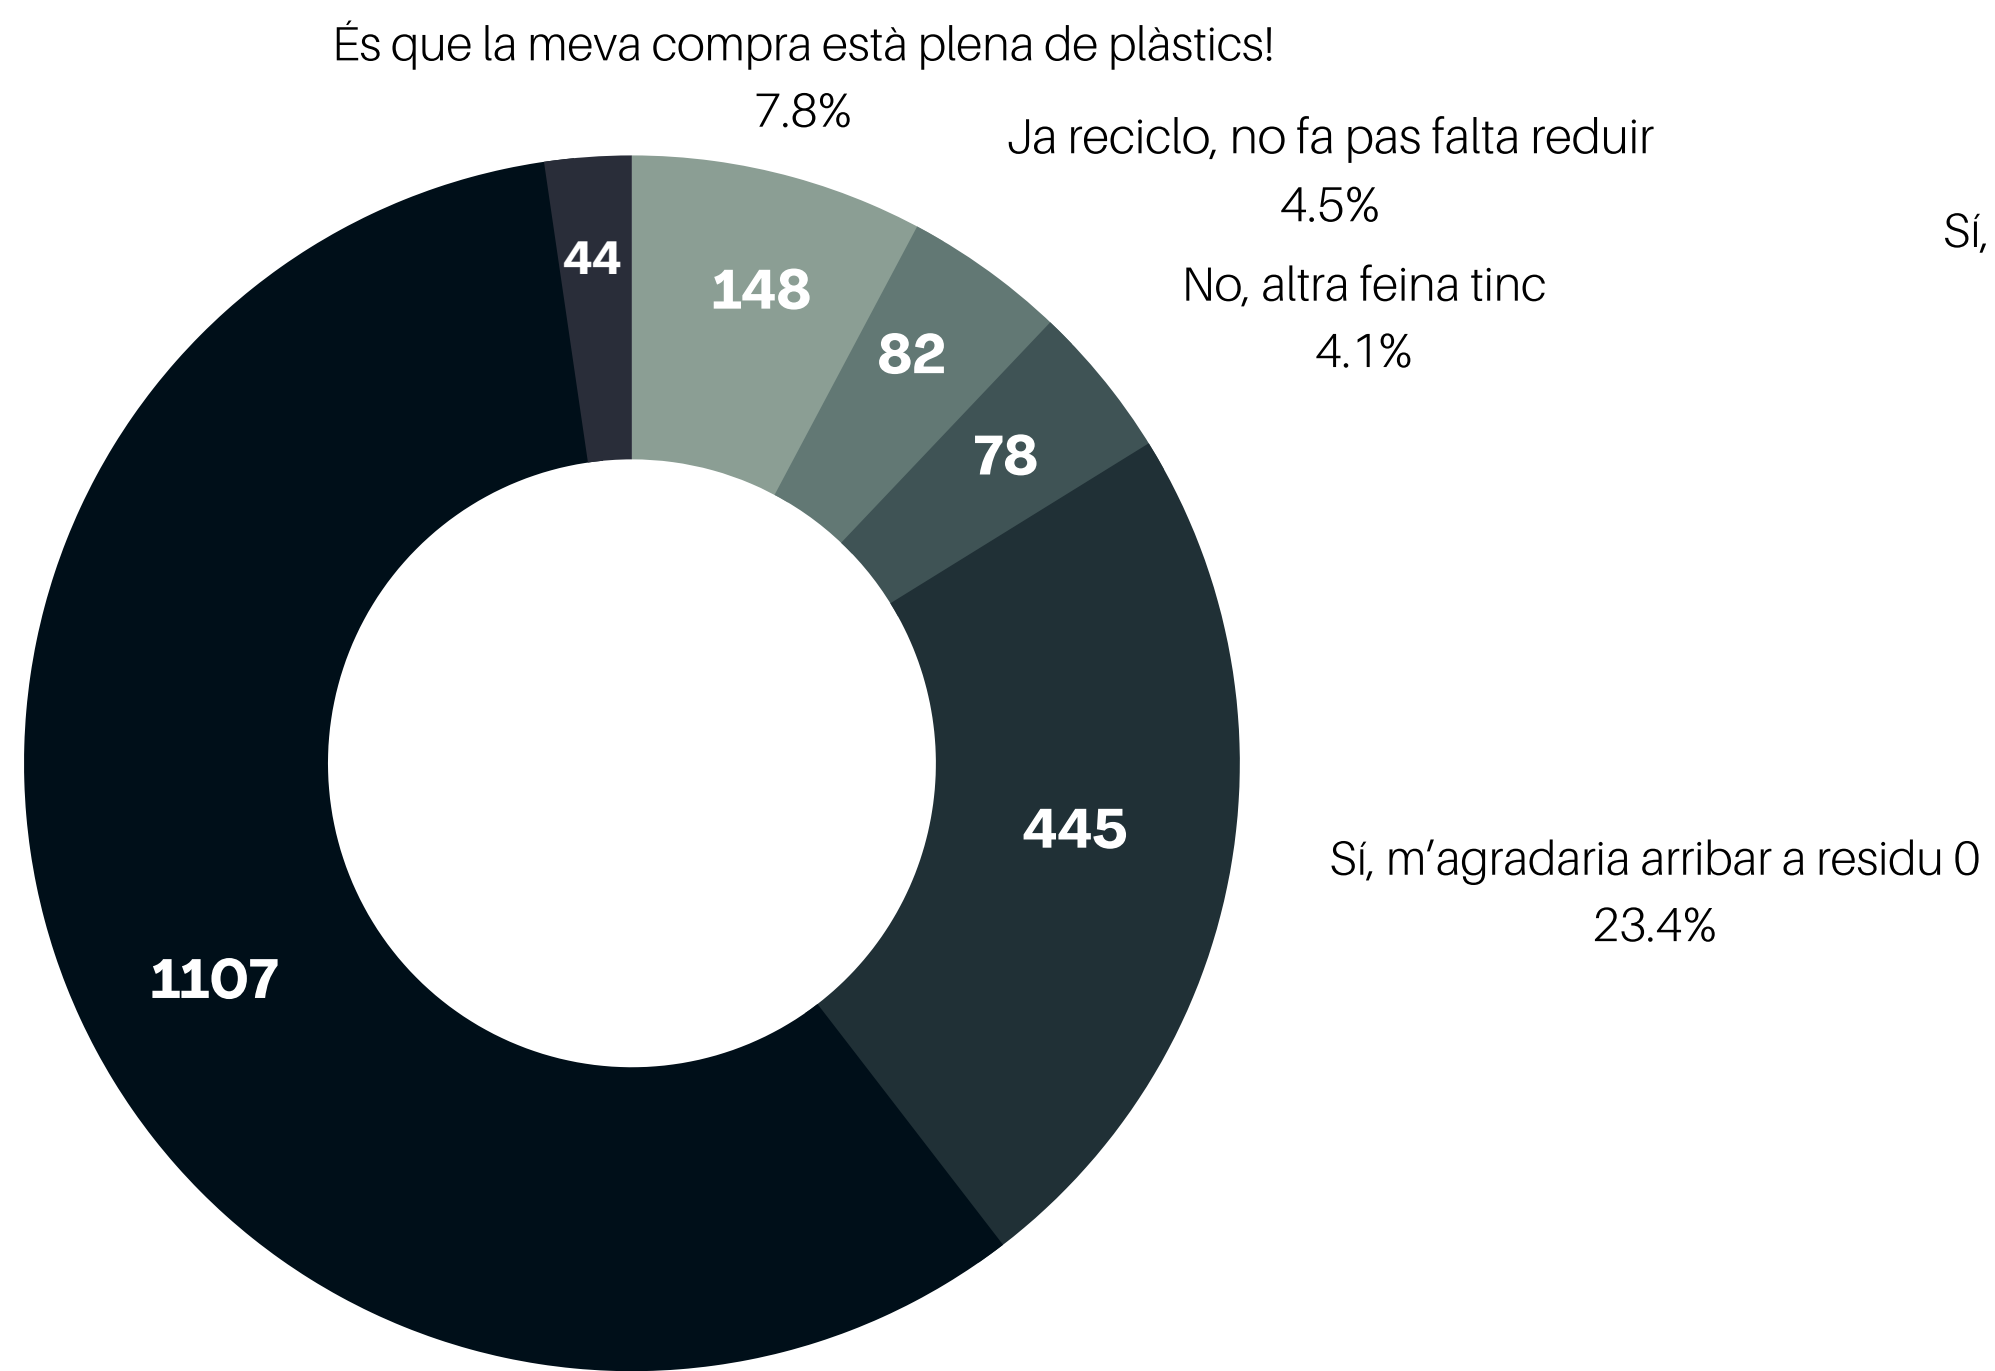

QUÈ ÉS EL QUE MÉS ET PREOCUPA DEL NOSTRE ENTORN NATURAL?

INTENTES REDUIR ELS RESIDUS QUE GENERES?

RECICLES?

CREUS QUE LES PERSONES PODEN EXPRESSAR-SE COM VULGUIN, EN L'ÀMBIT DE GÈNERE, RAÇA, CULTURA O RELIGIÓ, SENSE SER DISCRIMINADES, A LA GARROTXA?