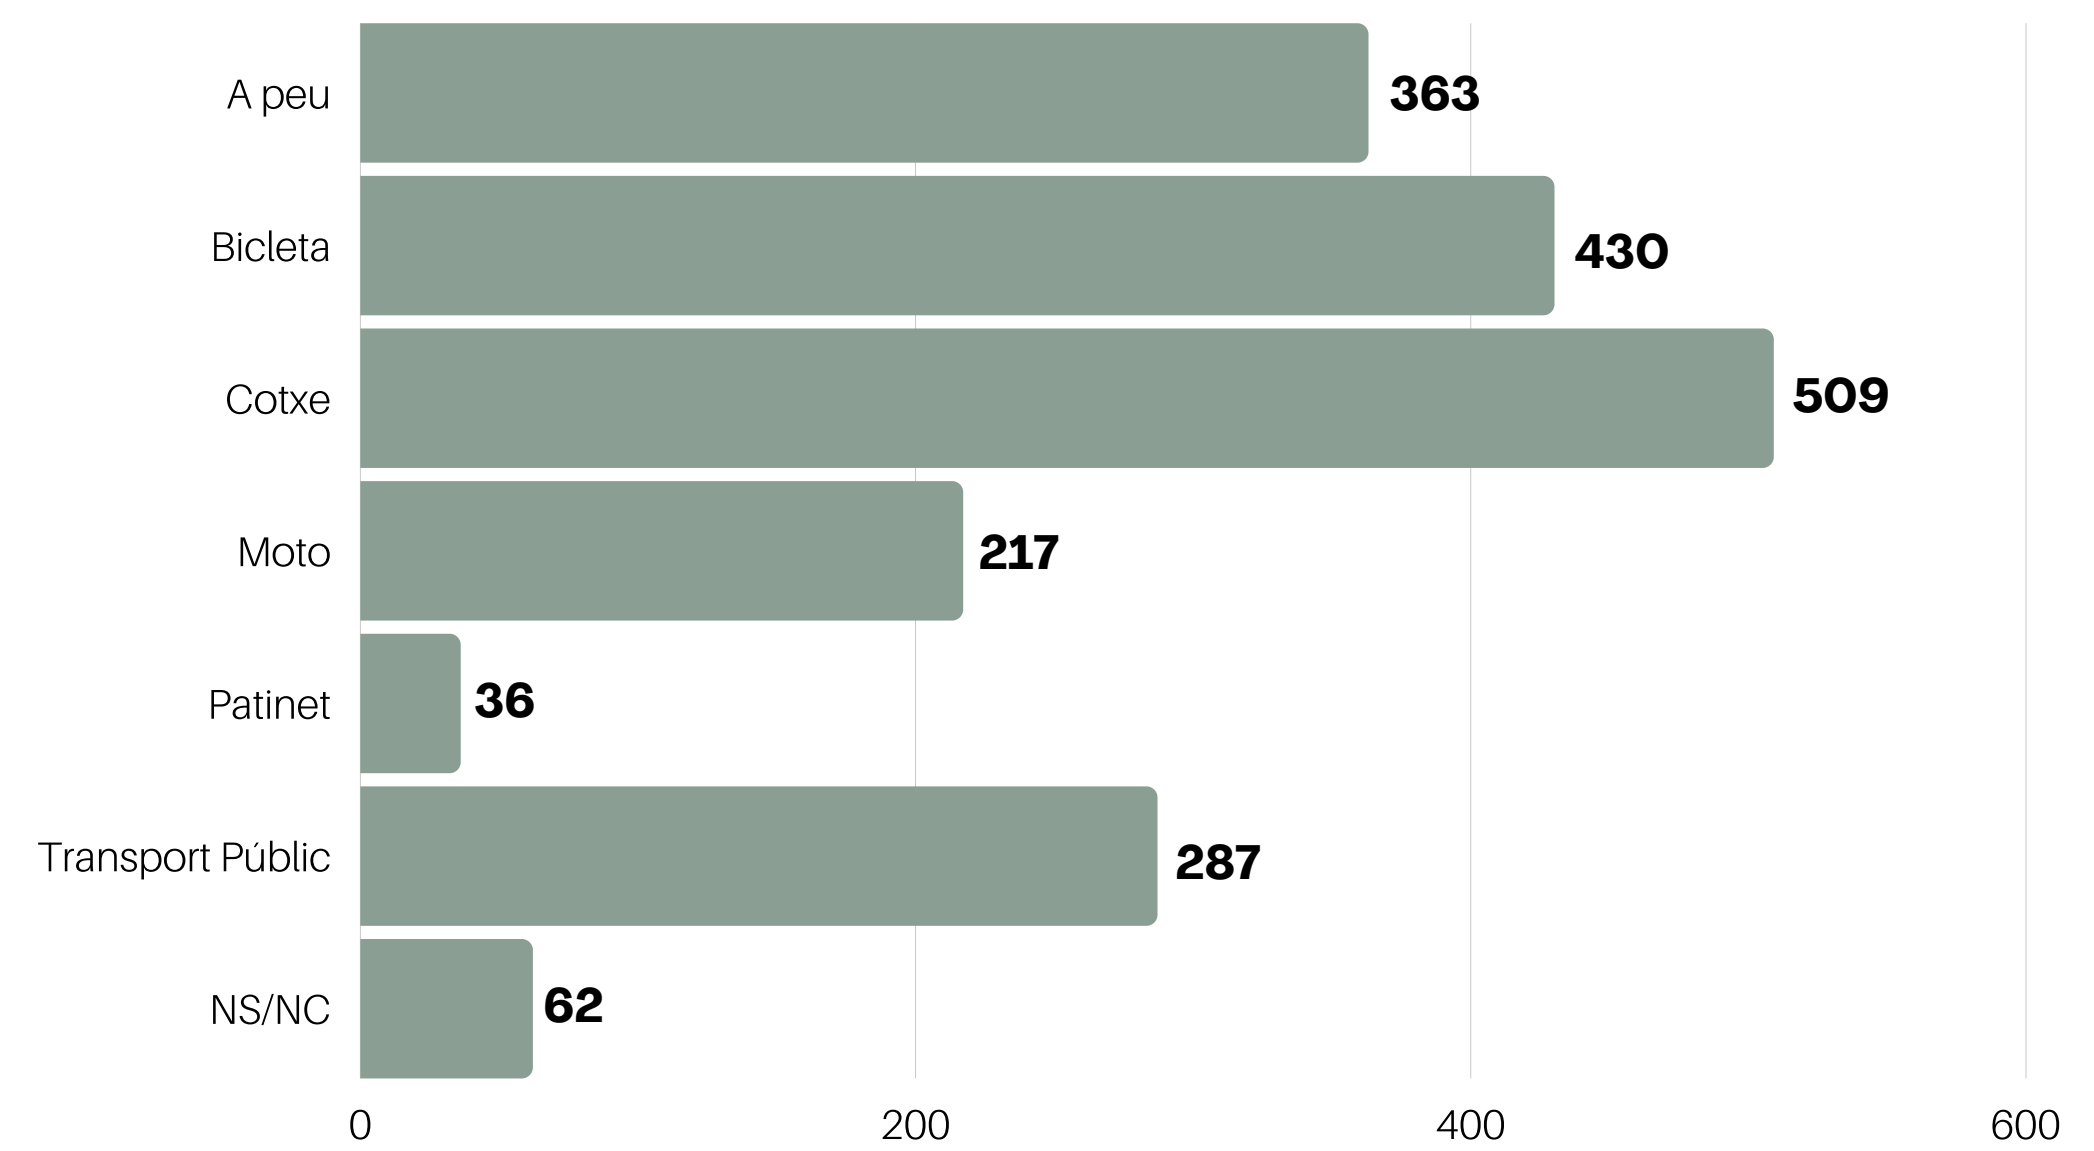

QUIN MÈTODE DE TRANSPORT T'AGRADARIA UTILITZAR DE MANERA PRIORITÀRIA?