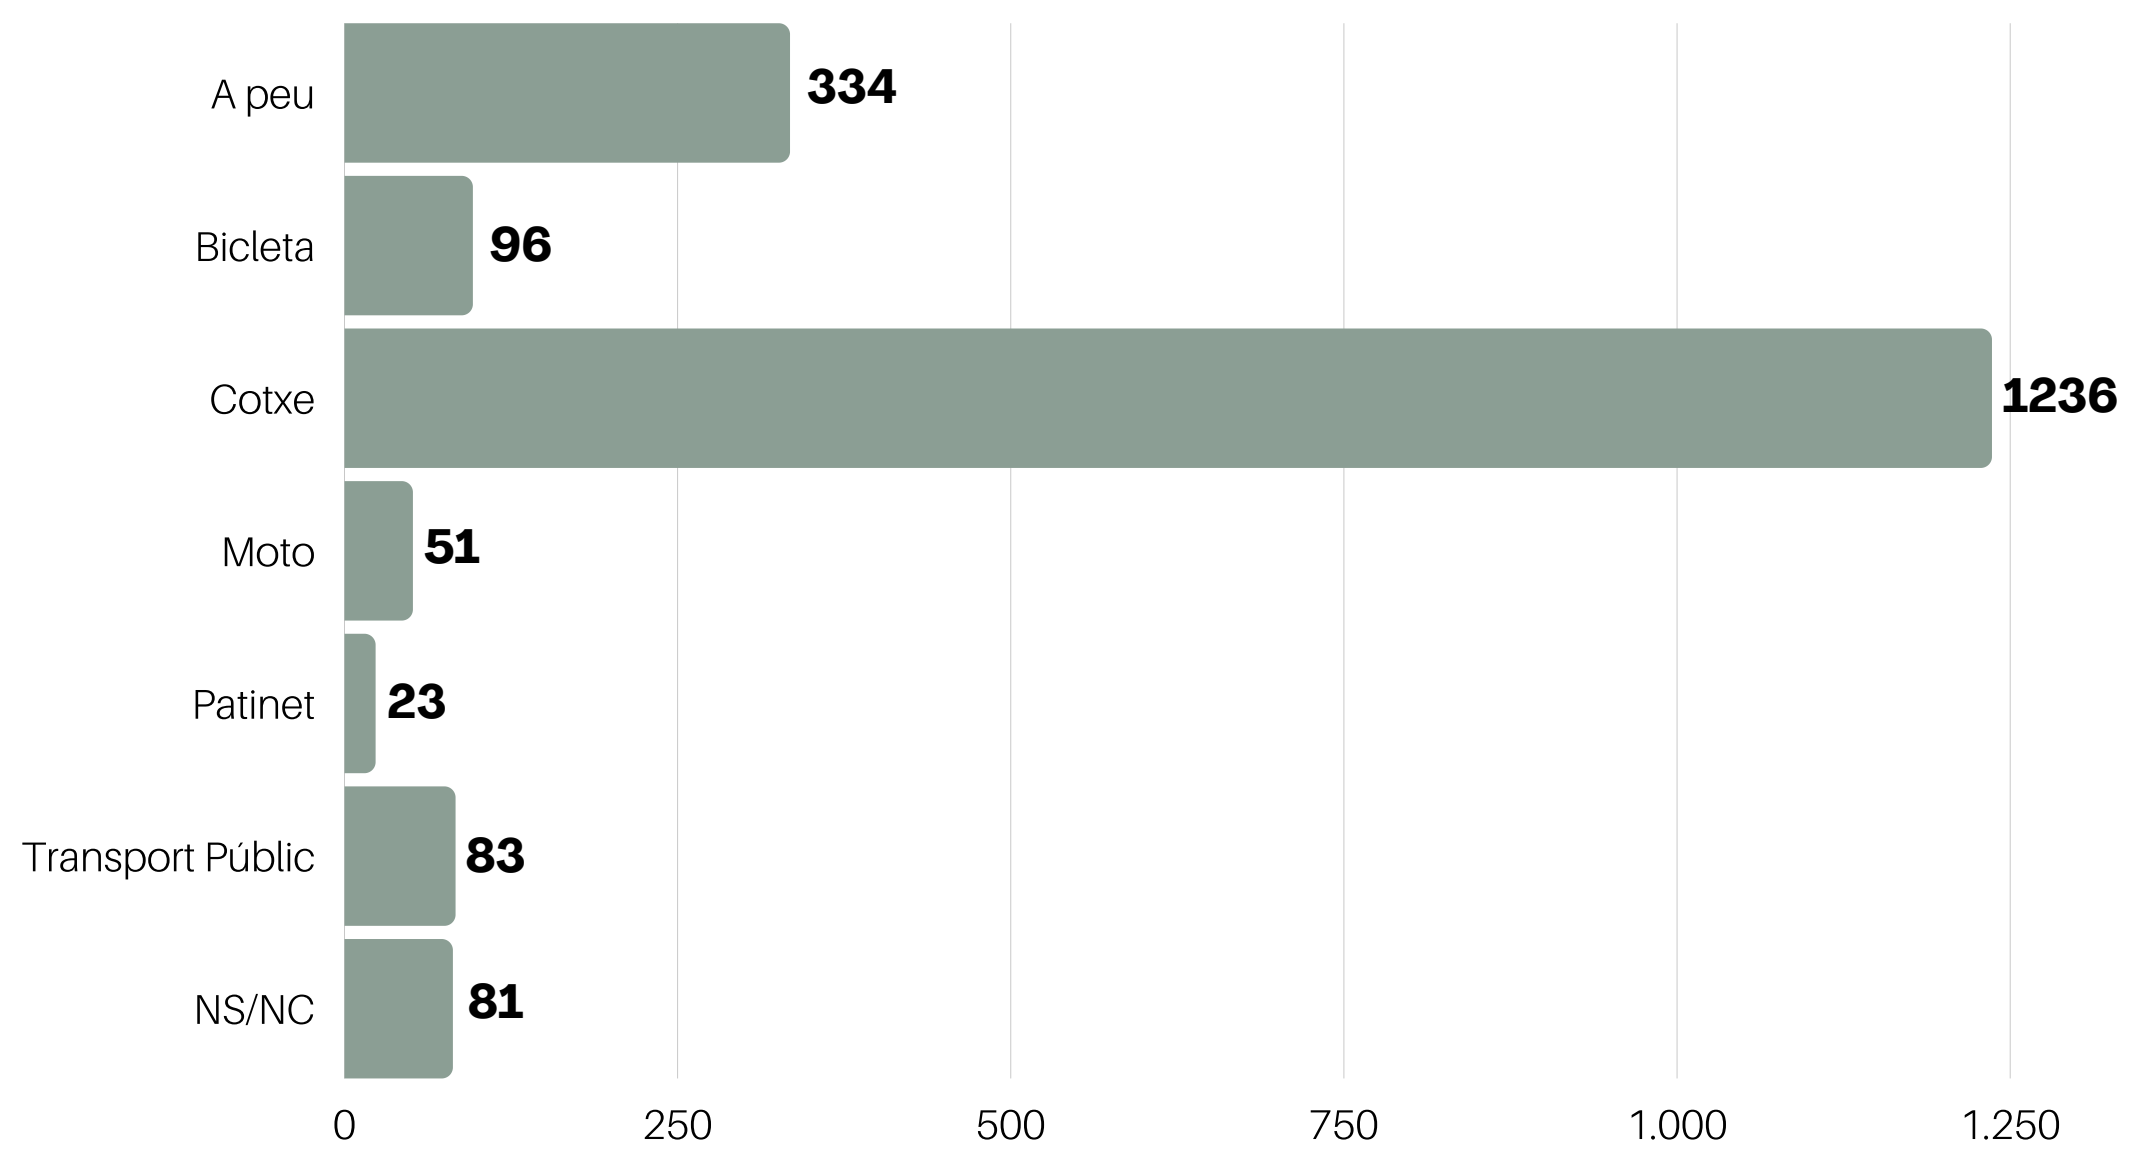

QUIN ÉS EL TRANSPORT QUE MÉS UTILITZES?