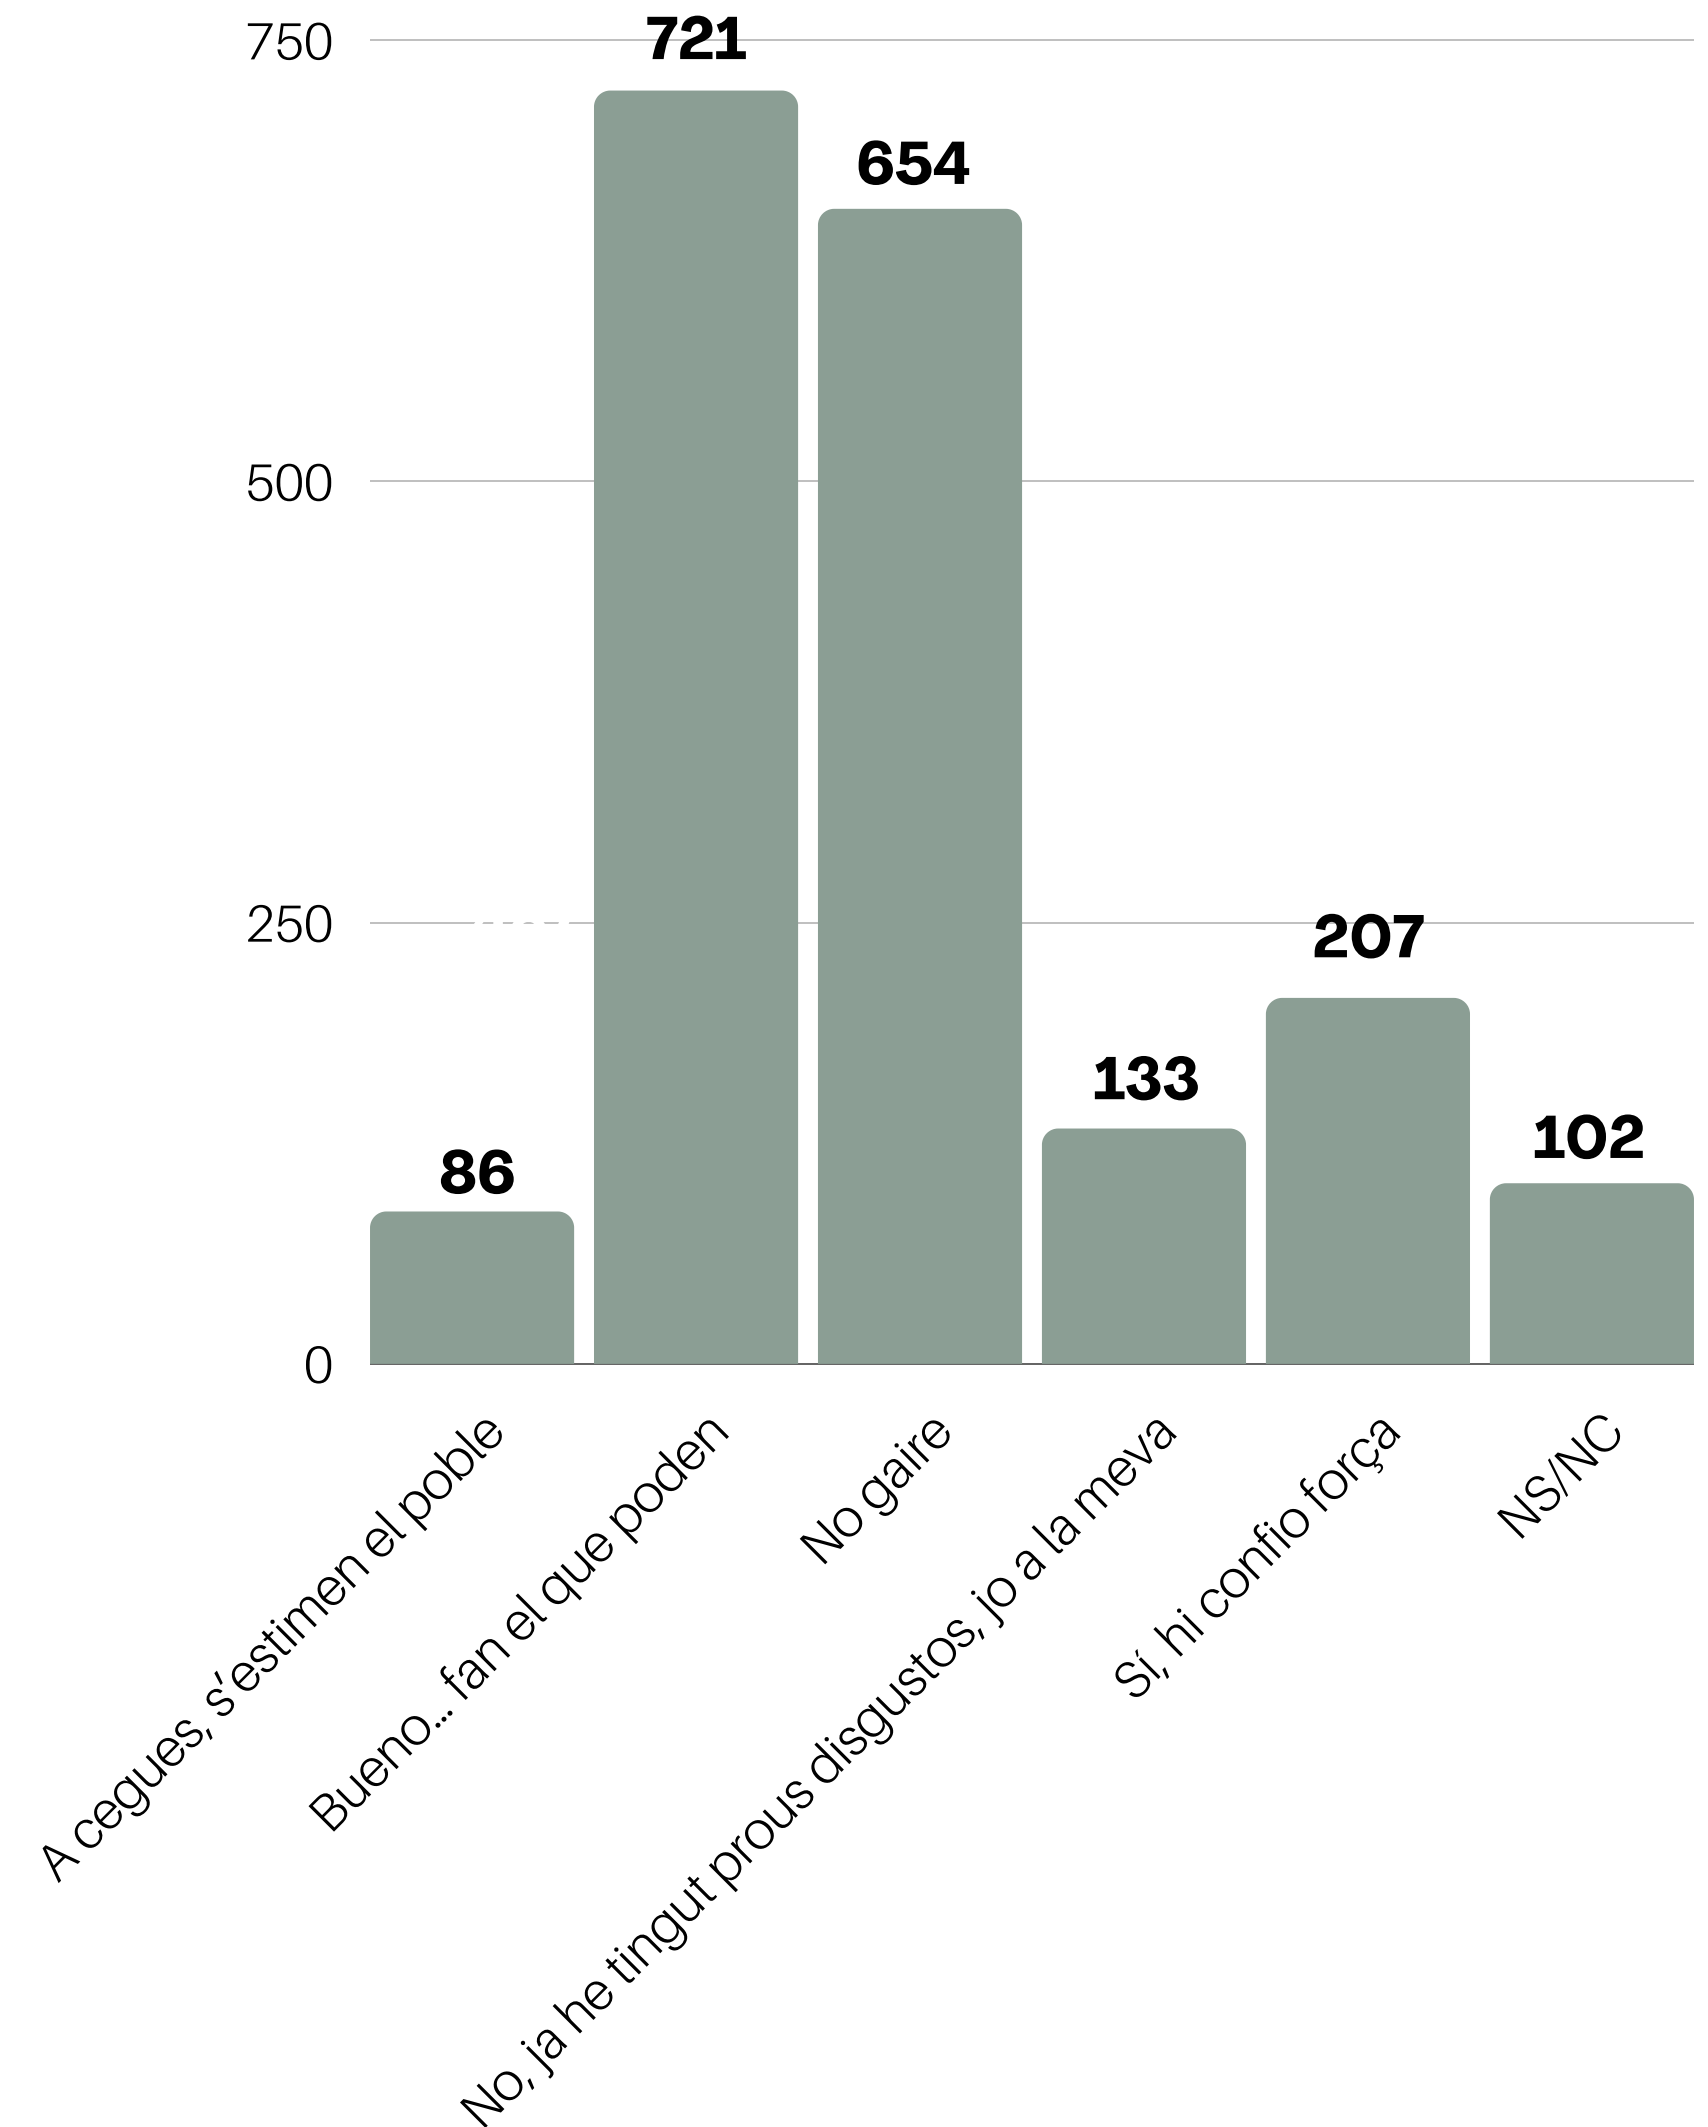

CONFIES EN L'ADMINISTRACIÓ PÚBLICA?