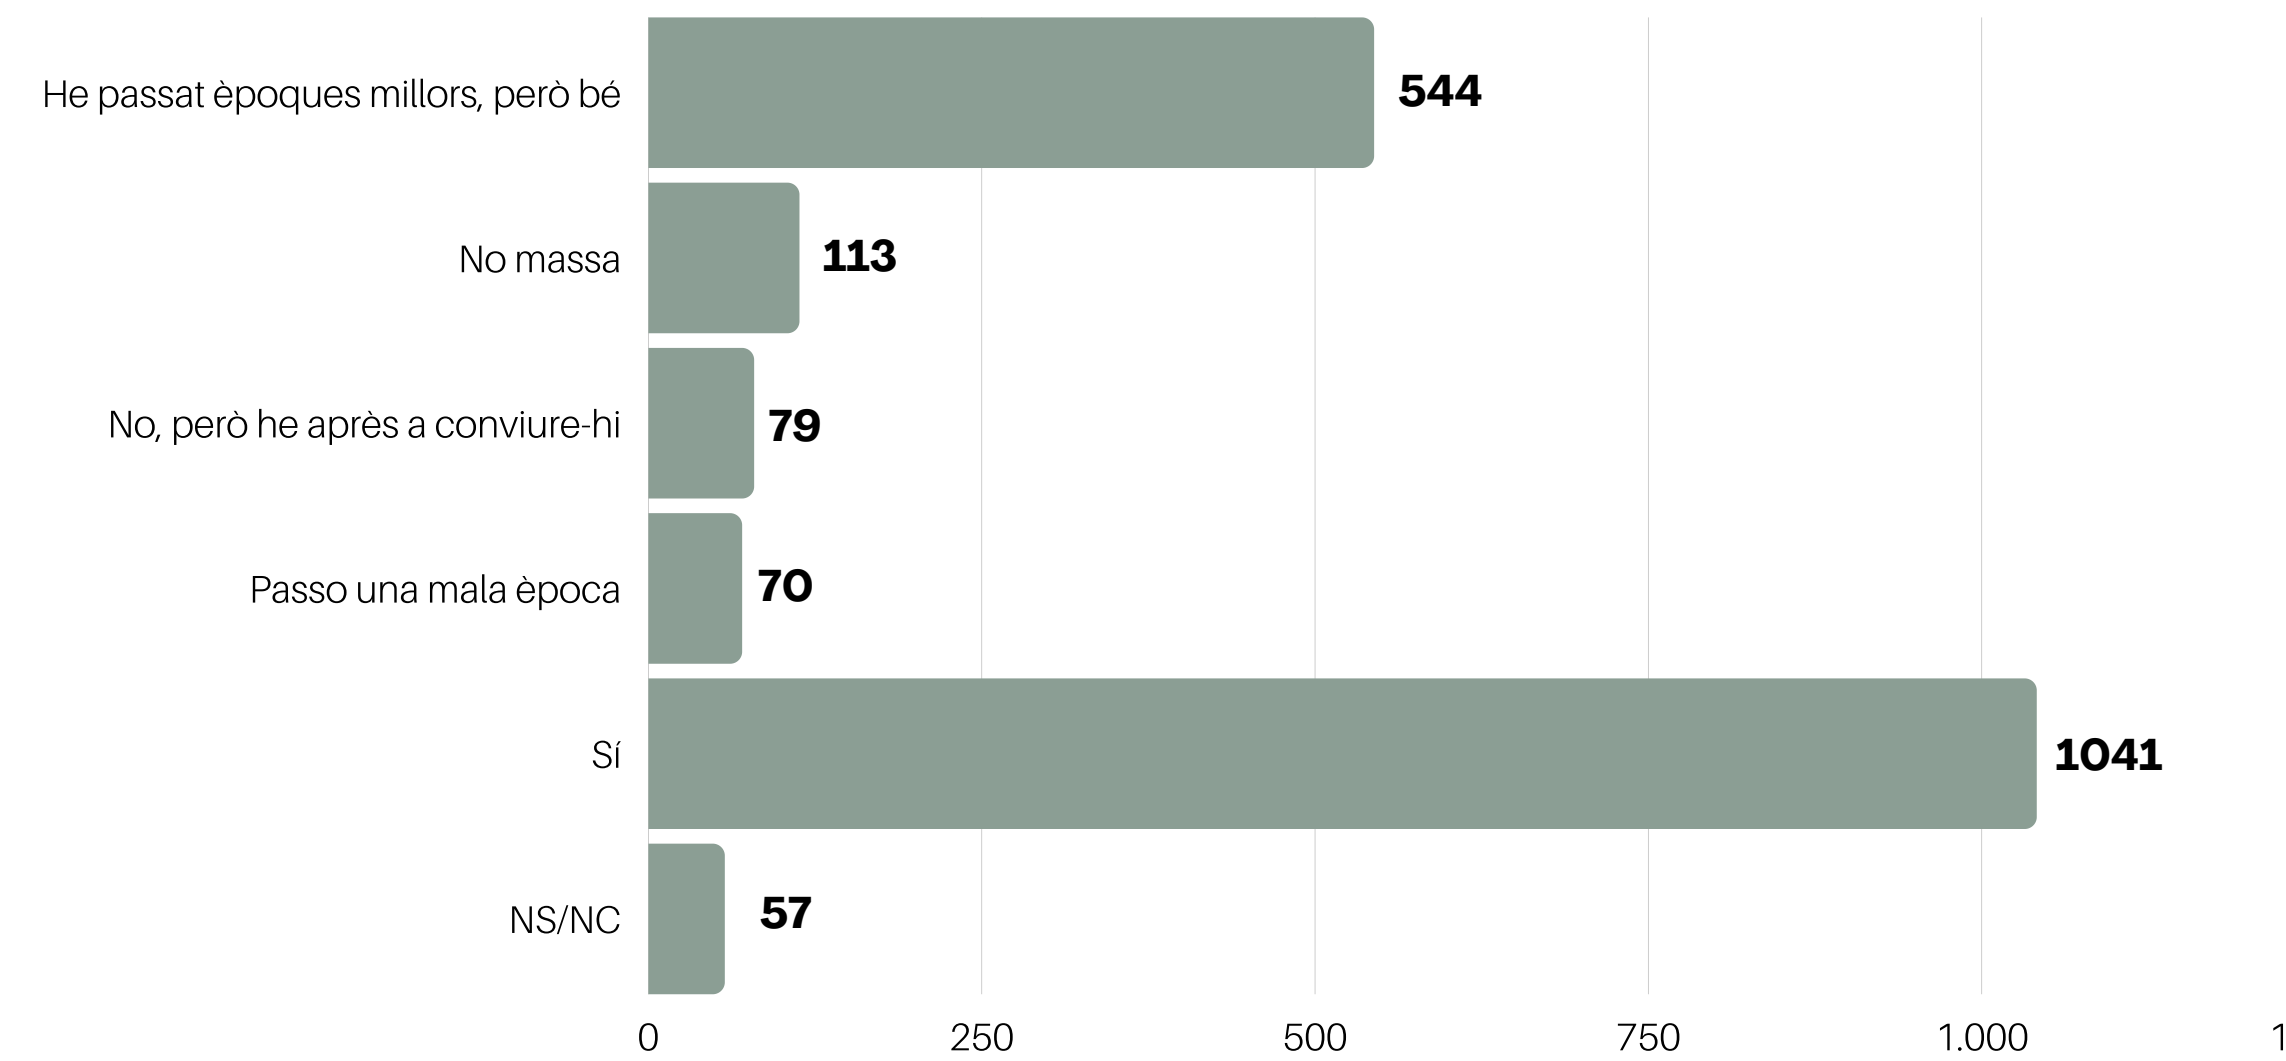

GAUDEIXES D'UNA BONA SALUT PSICOLÒGICA?