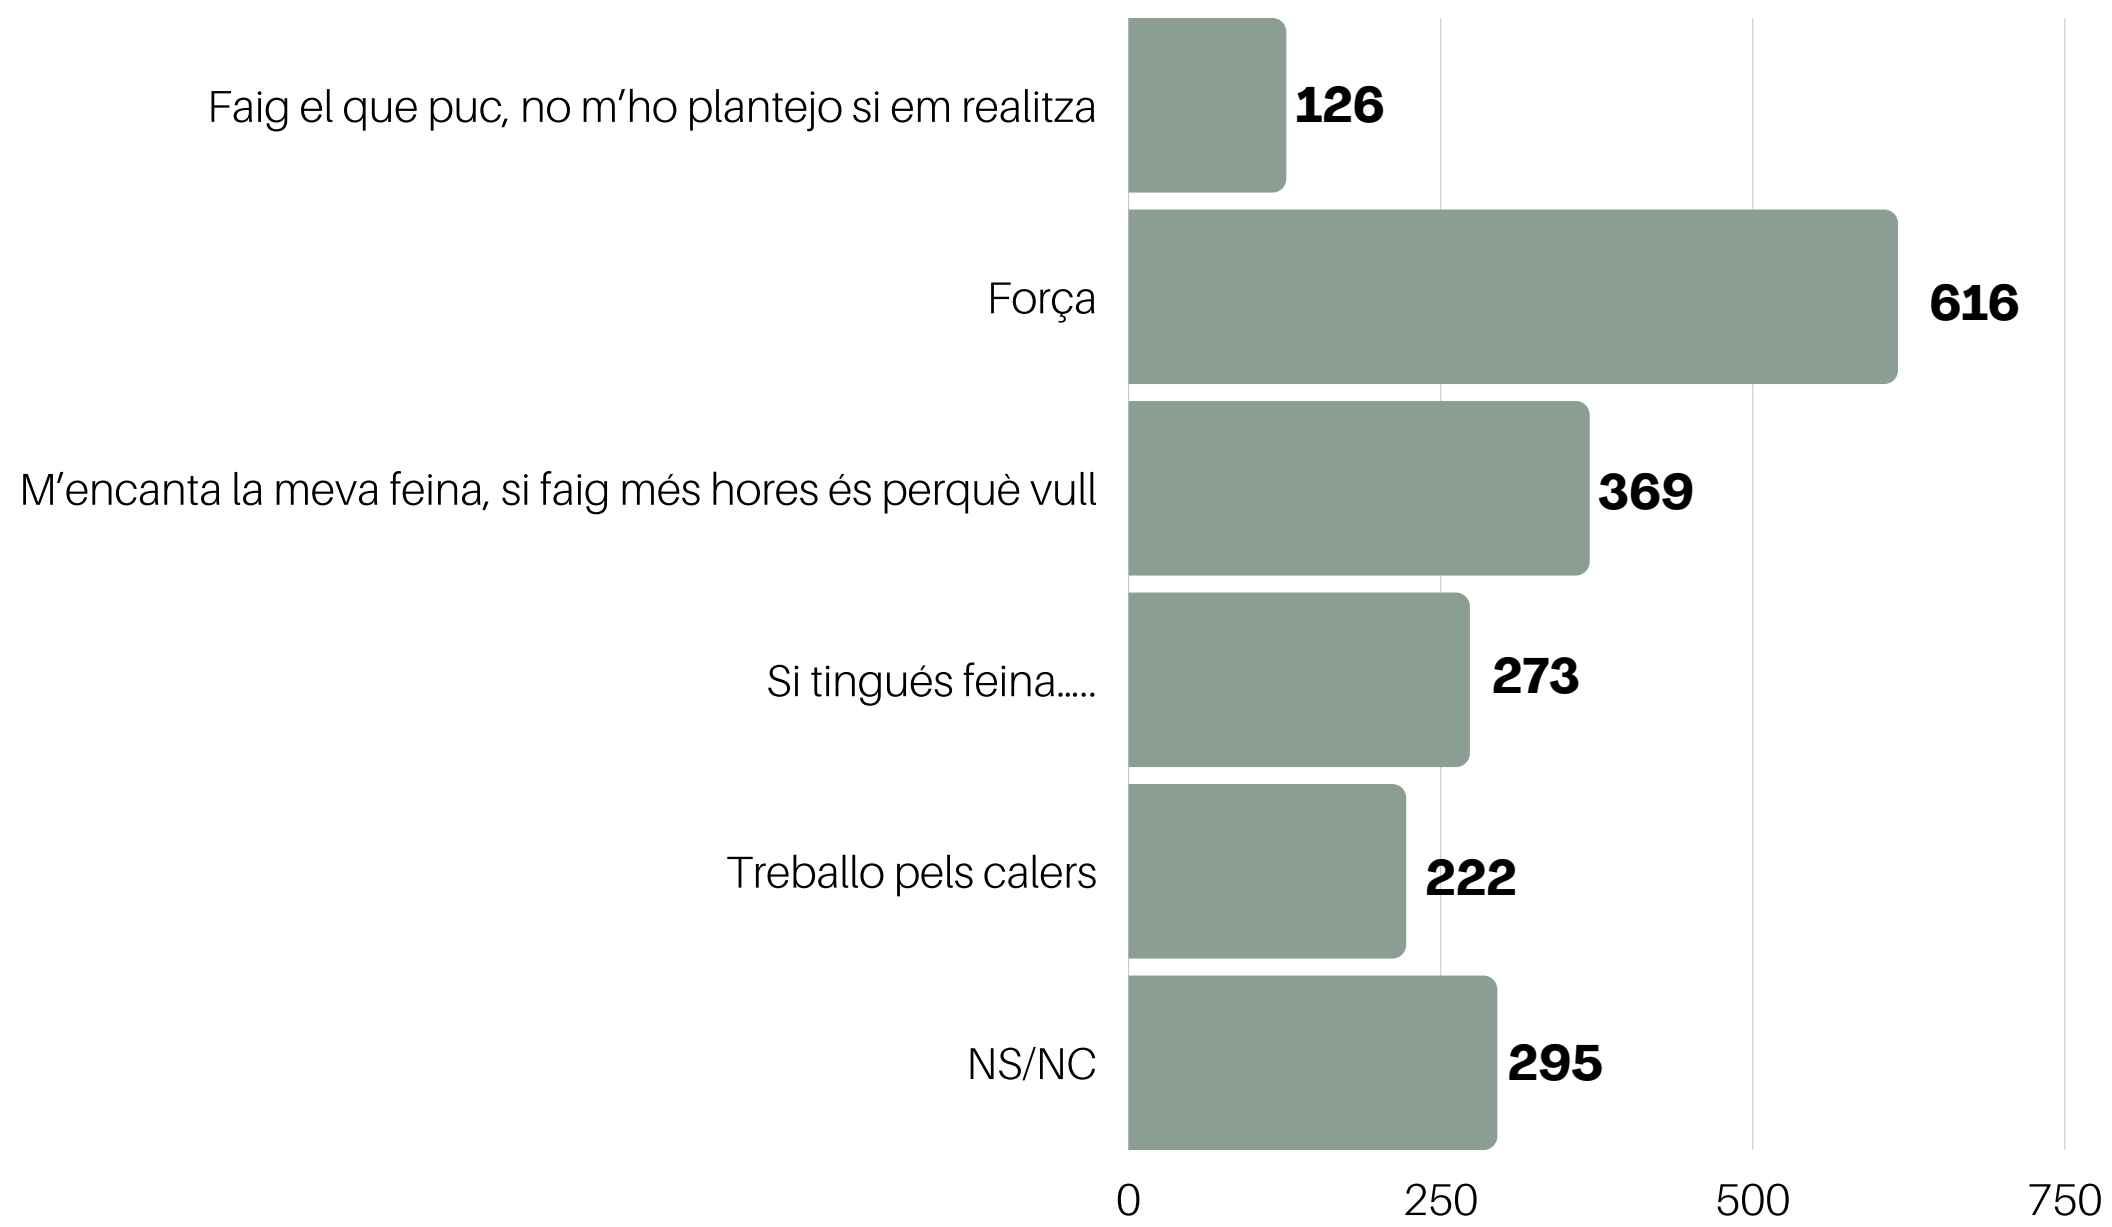

INTENTES ESTALVIAR ENERGIA?

ÉS MOLT CARA LA TEVA FACTURA DE L'ENERGIA?

COM DEFINIRIES LES TEVES CONDICIONS DE VIDA?

COM VAS EN L'ÀMBIT ECONÒMIC?

ET SENTS REALITZAT/DA PROFESSIONALMENT A LA GARROTXA?

CREUS QUE LA GARROTXA ÉS UNA COMARCA INNOVADORA I MODERNA?

CREUS QUE LA GARROTXA TÉ UNES BONES INFRAESTRUCTURES?

ET SENTIS SEGUR/A A LA GARROTXA DAVANT LA INCERTESA DEL NOSTRE FUTUR?

EL TEU ESTIL DE VIDA MILLORA O EMPITJORA LA SOSTENIBILITAT DE LA COMARCA?

ET SENTS ESCOLTAT/DA EN EL TEU MUNICIPII?