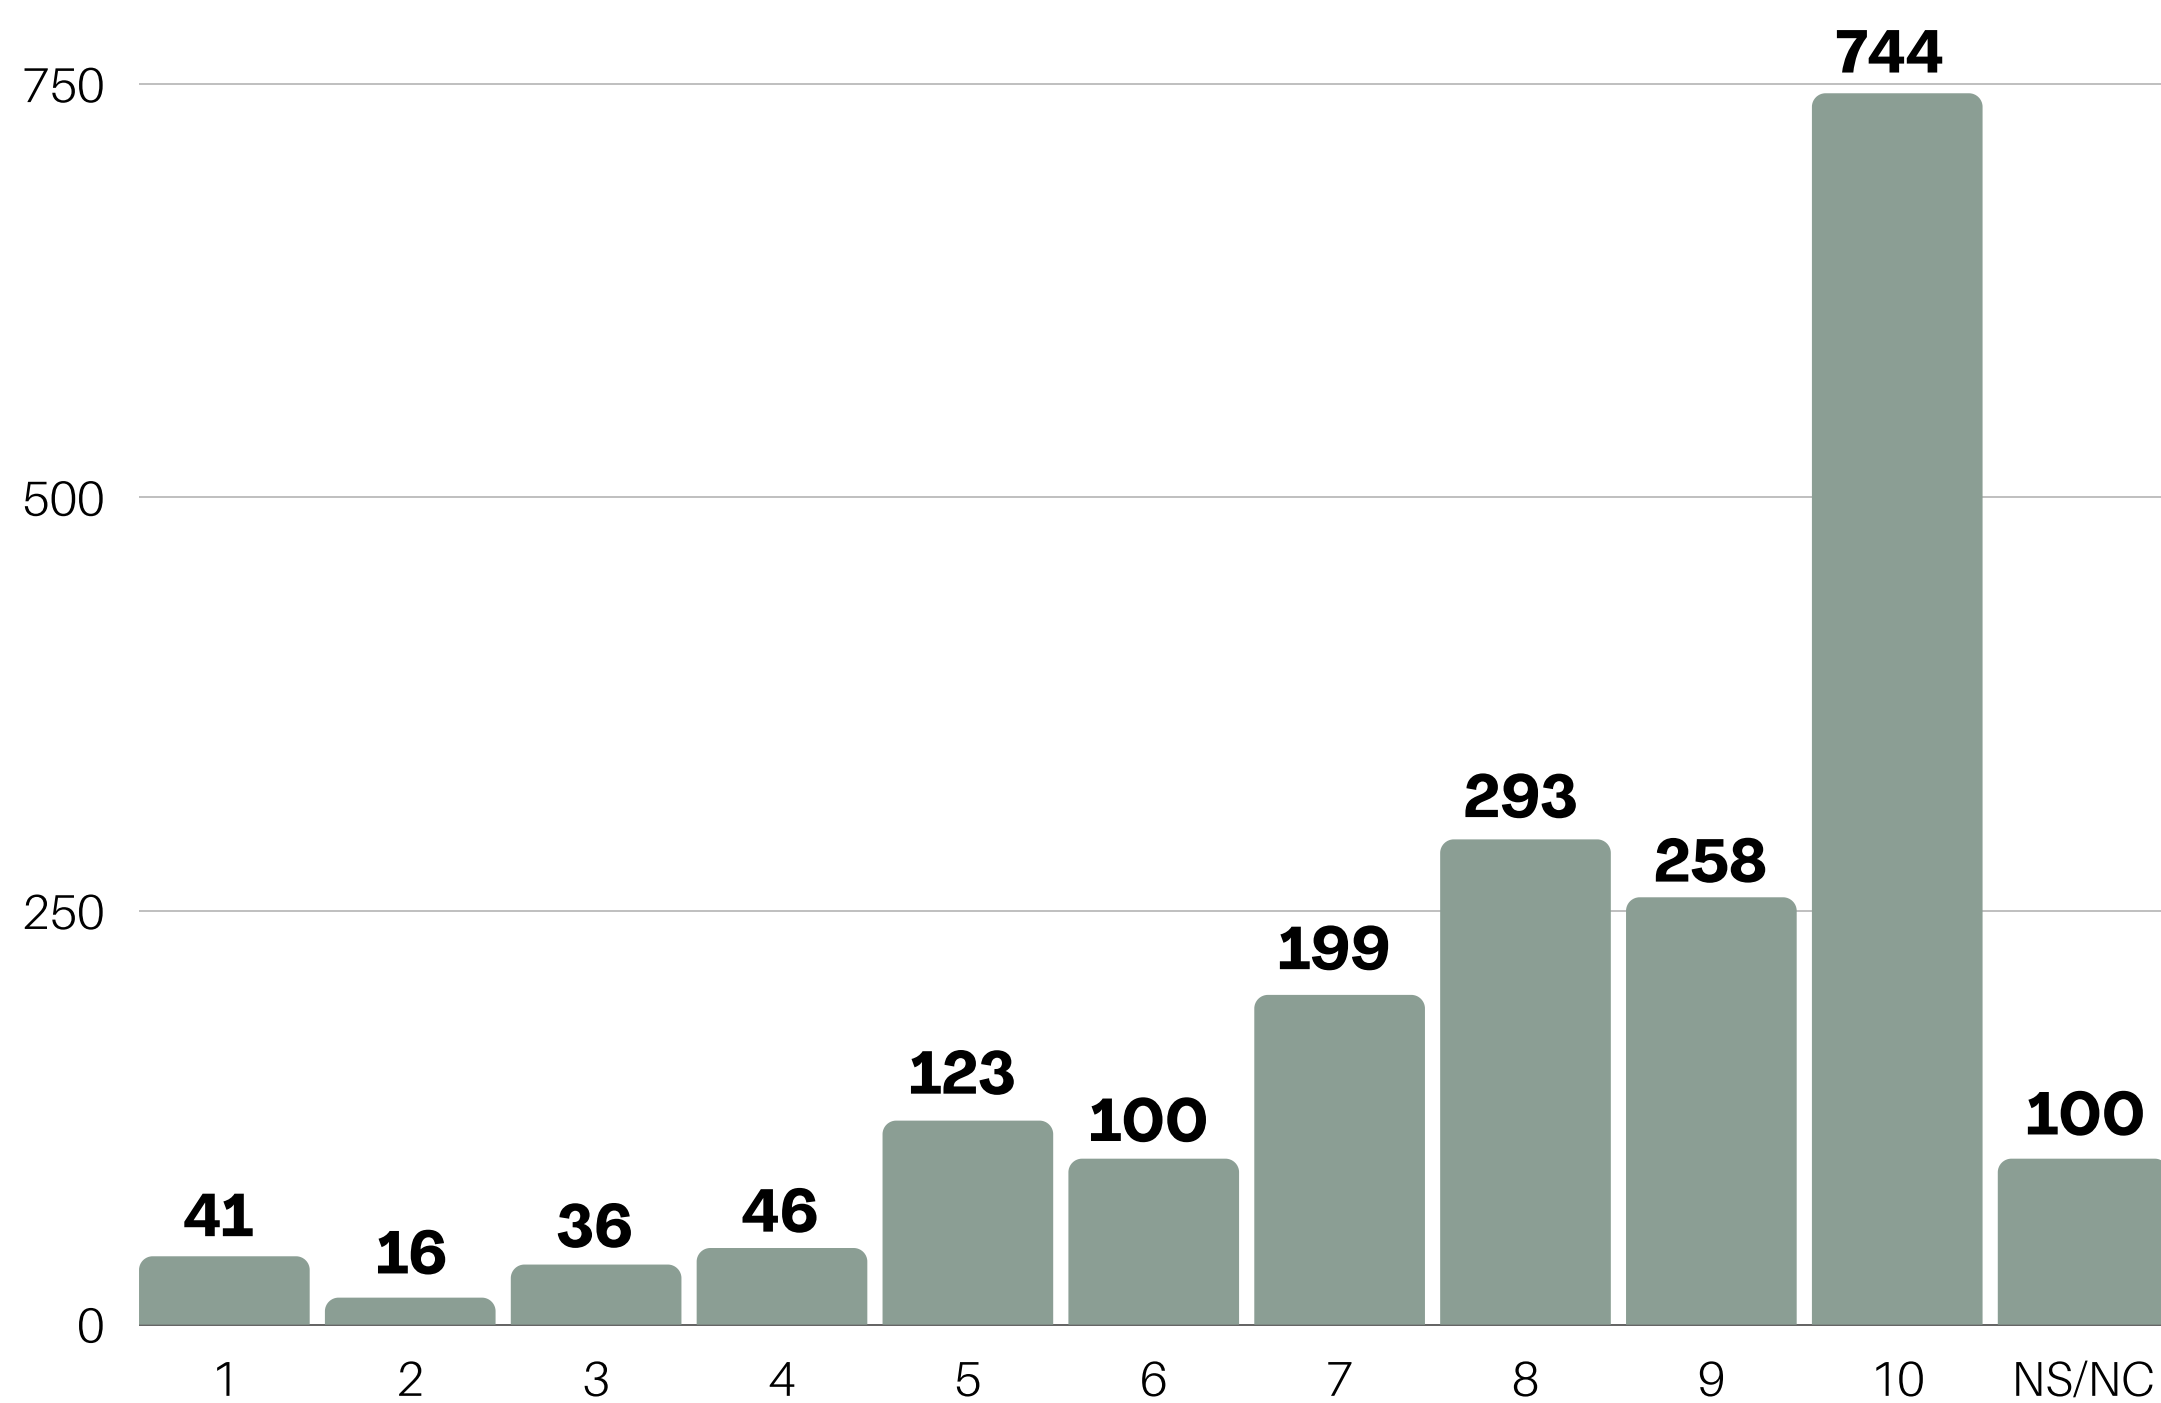

RESULTATS

ENQUESTA

FEM GARROTXA

www.femgarrotxa.cat

@femgarrotxa

TANT PER CENT DE PARTICIPACIÓ SEGONS MUNICIPI

QUINA EDAT TENS?

QUIN GÈNERE ET DEFINEIX MILLOR?

DE L'1 AL 10, QUAN ET SENTS
DE LA GARROTXA?

DE L'1 AL 10, COM VALORES
L'ESTAT GENERAL (AMBIENTAL,
SOCIAL, ECONÒMIC) DE
LA GARROTXA AVUI?

QUÈ T'AGRADARIA QUE MIL·LORÉS A LA GARROTXA?

ON REALITZES NORMALMENT LES TEVES COMPRES?