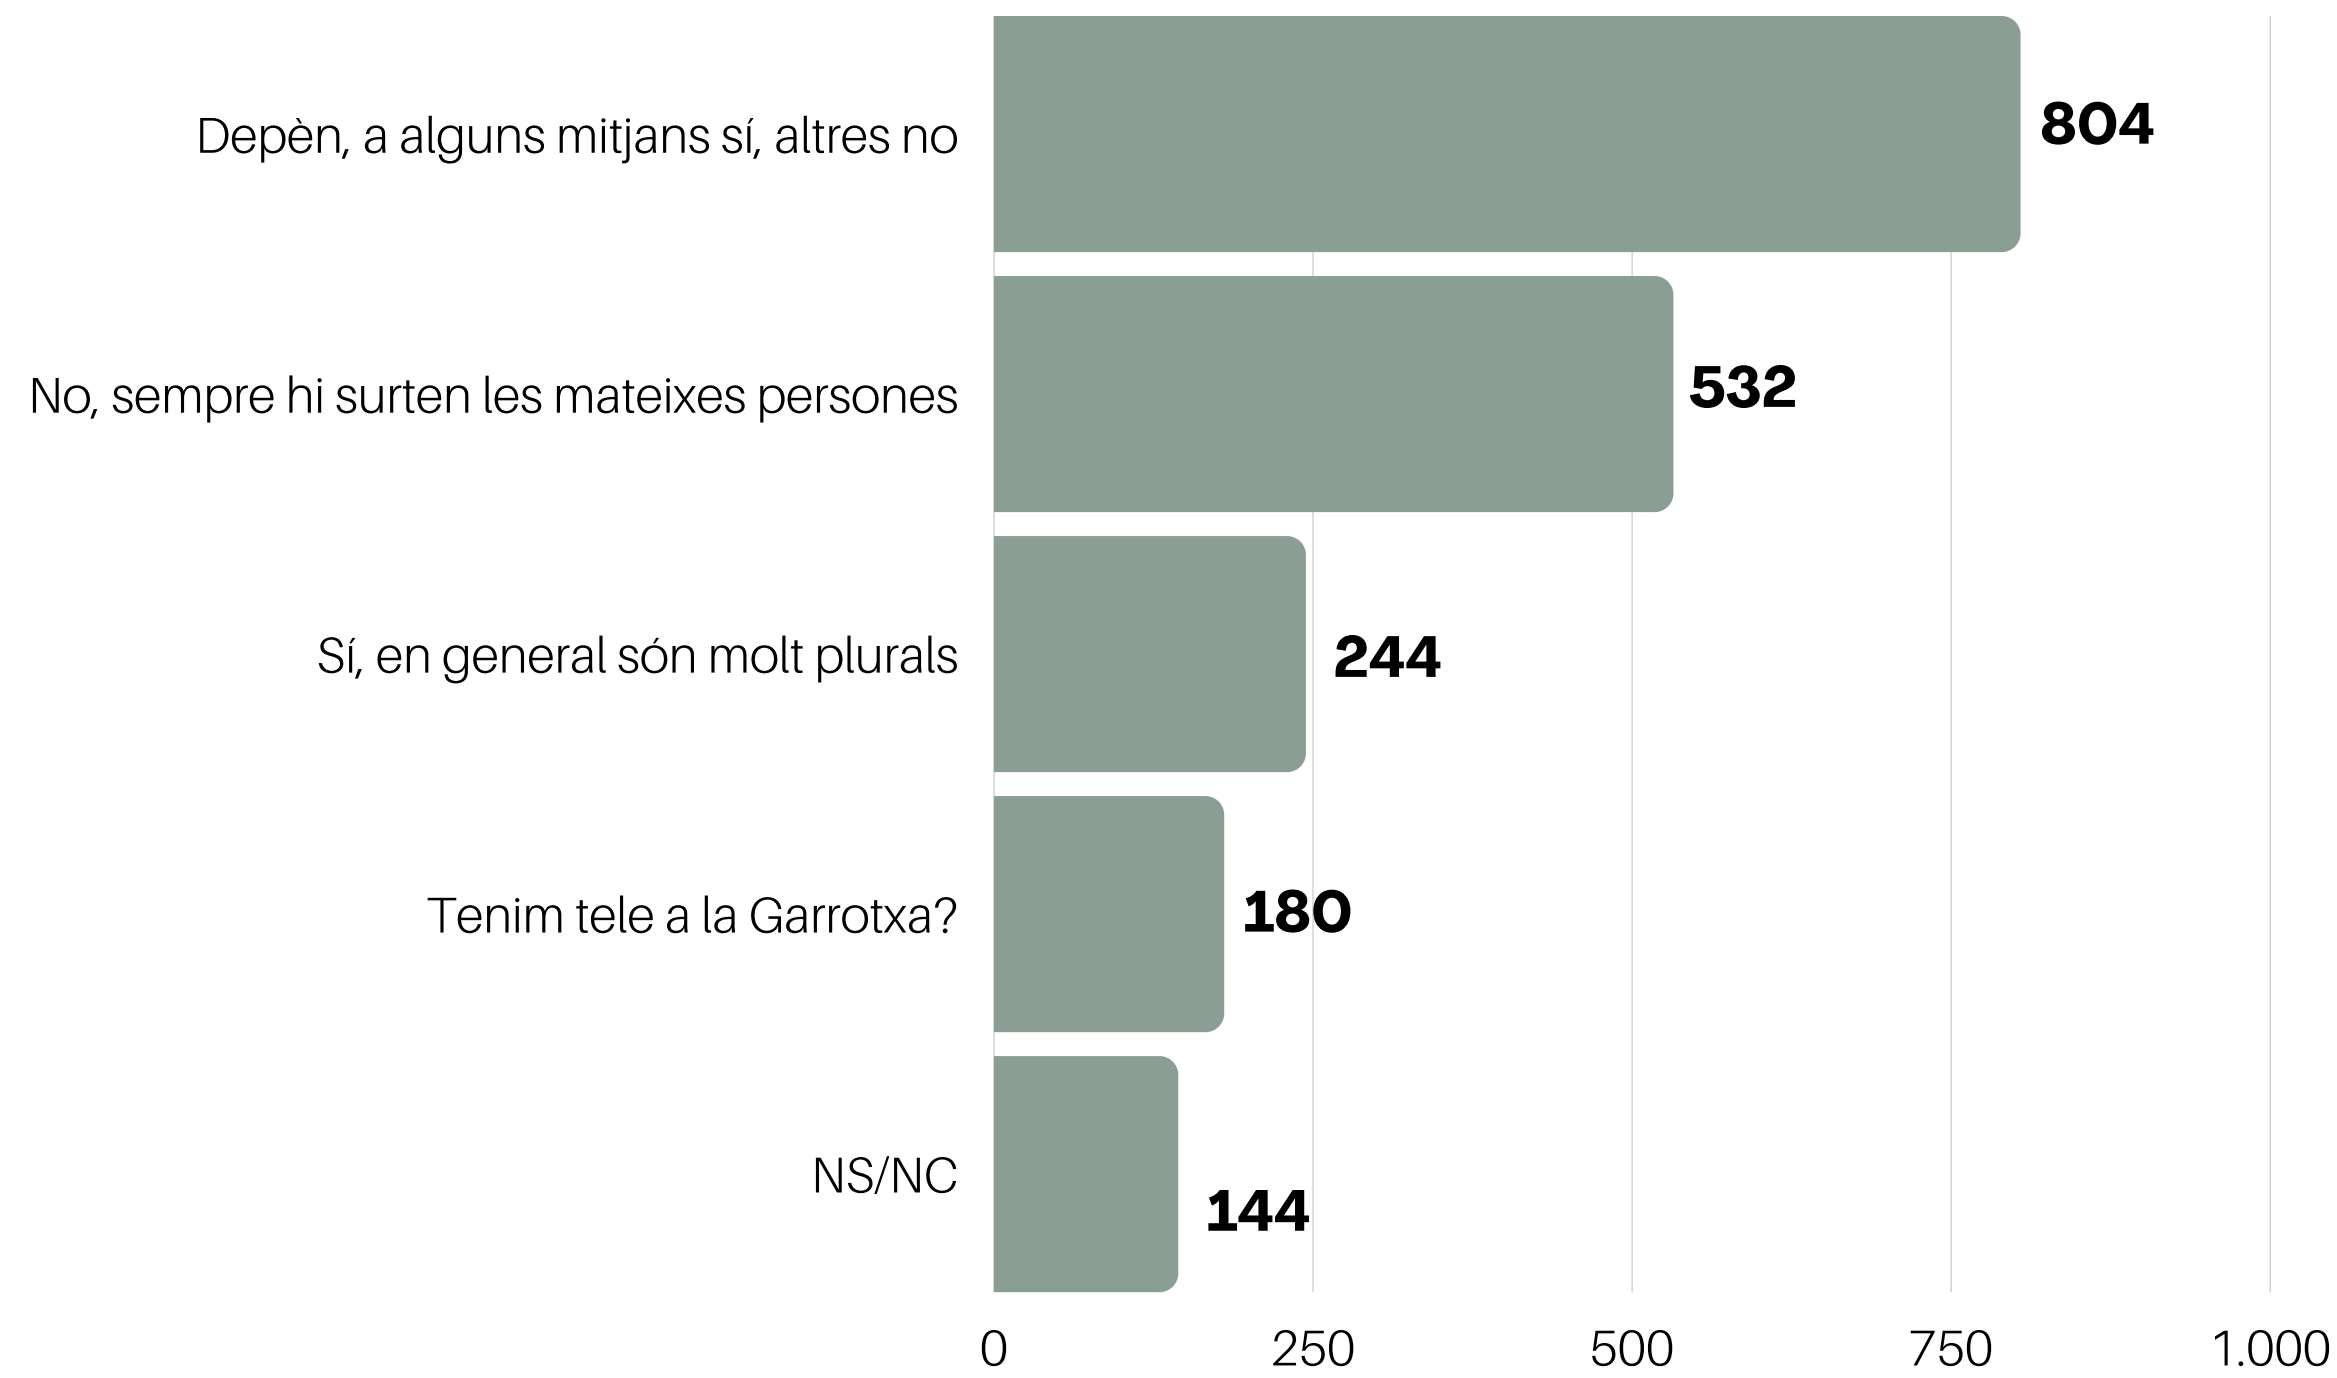

CREUS QUE LES XARXES SOCIALS SÓN ÚTILS PER COMPARTIR INFORMACIONS DE LA GARROTXA?

CREUS QUE A LA COMARCA ANEM TOTS/ES A LA UNA?

LA GARROTXA ÉS UN TERRITORI RESILIENT?