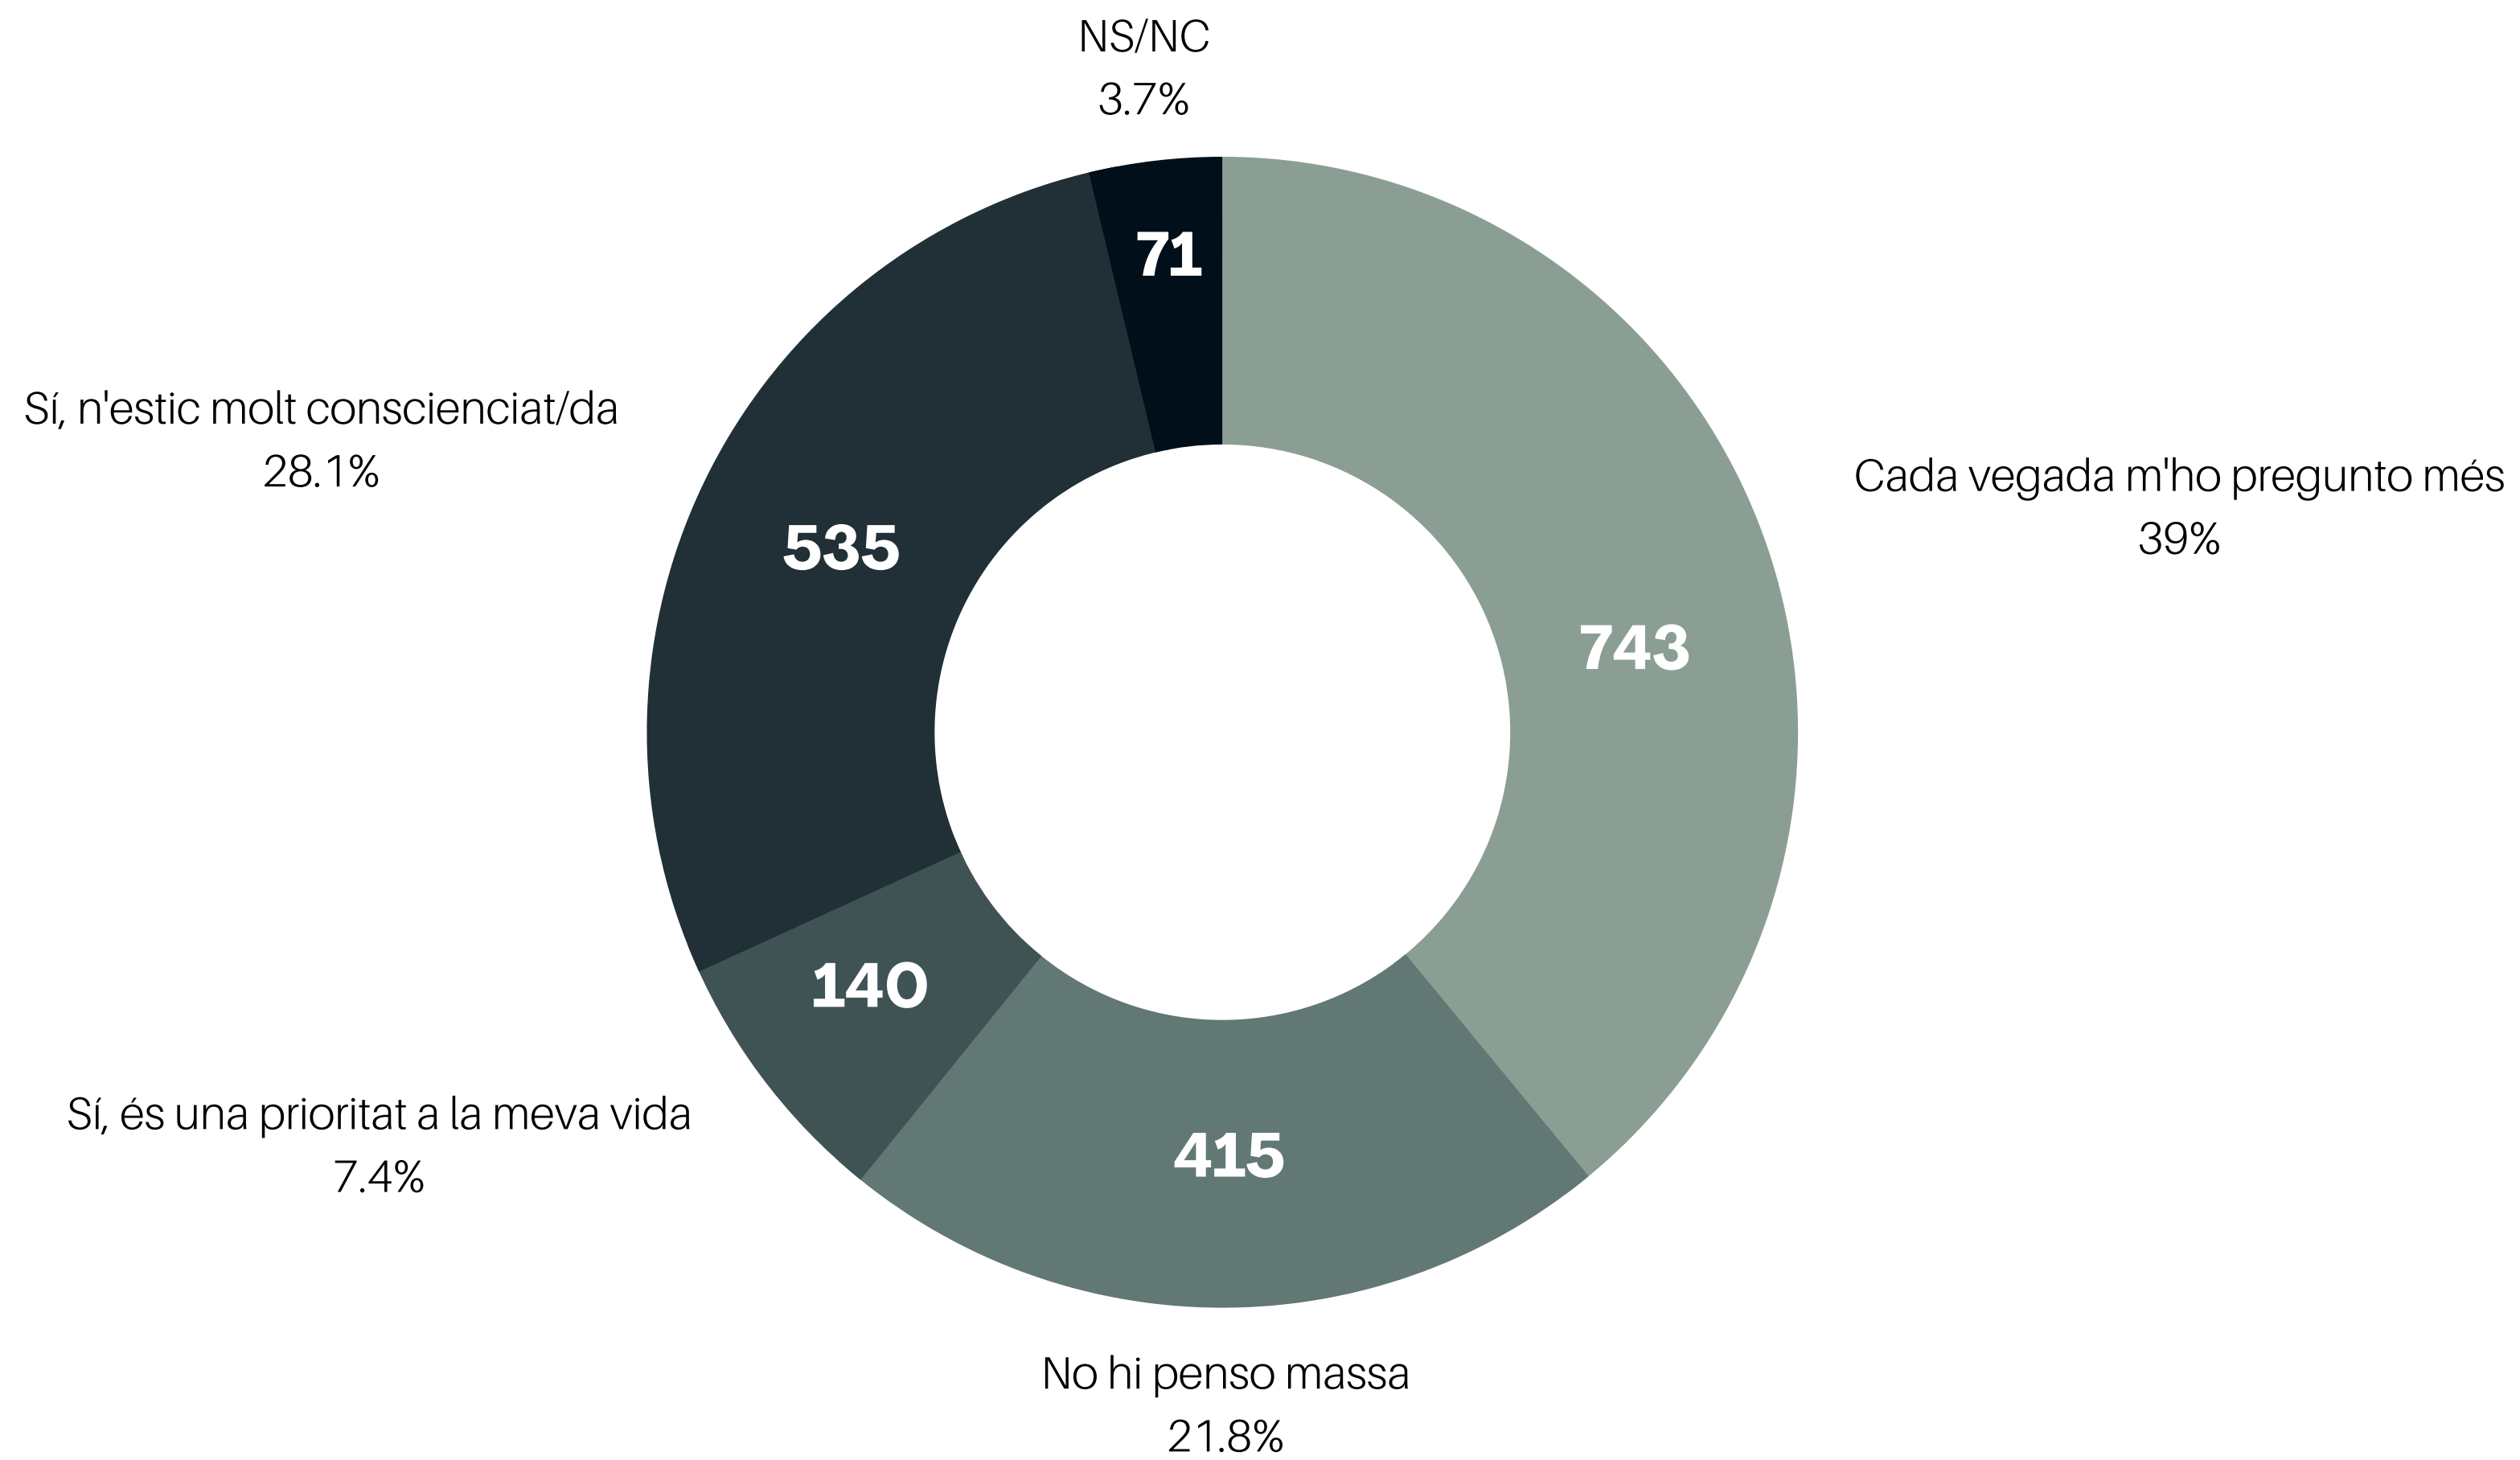

NORMALMENT ET PREGUNTES QUÈ PROVOQUEN LES TEVES ACCIONS ENVERS EL CLIMA?