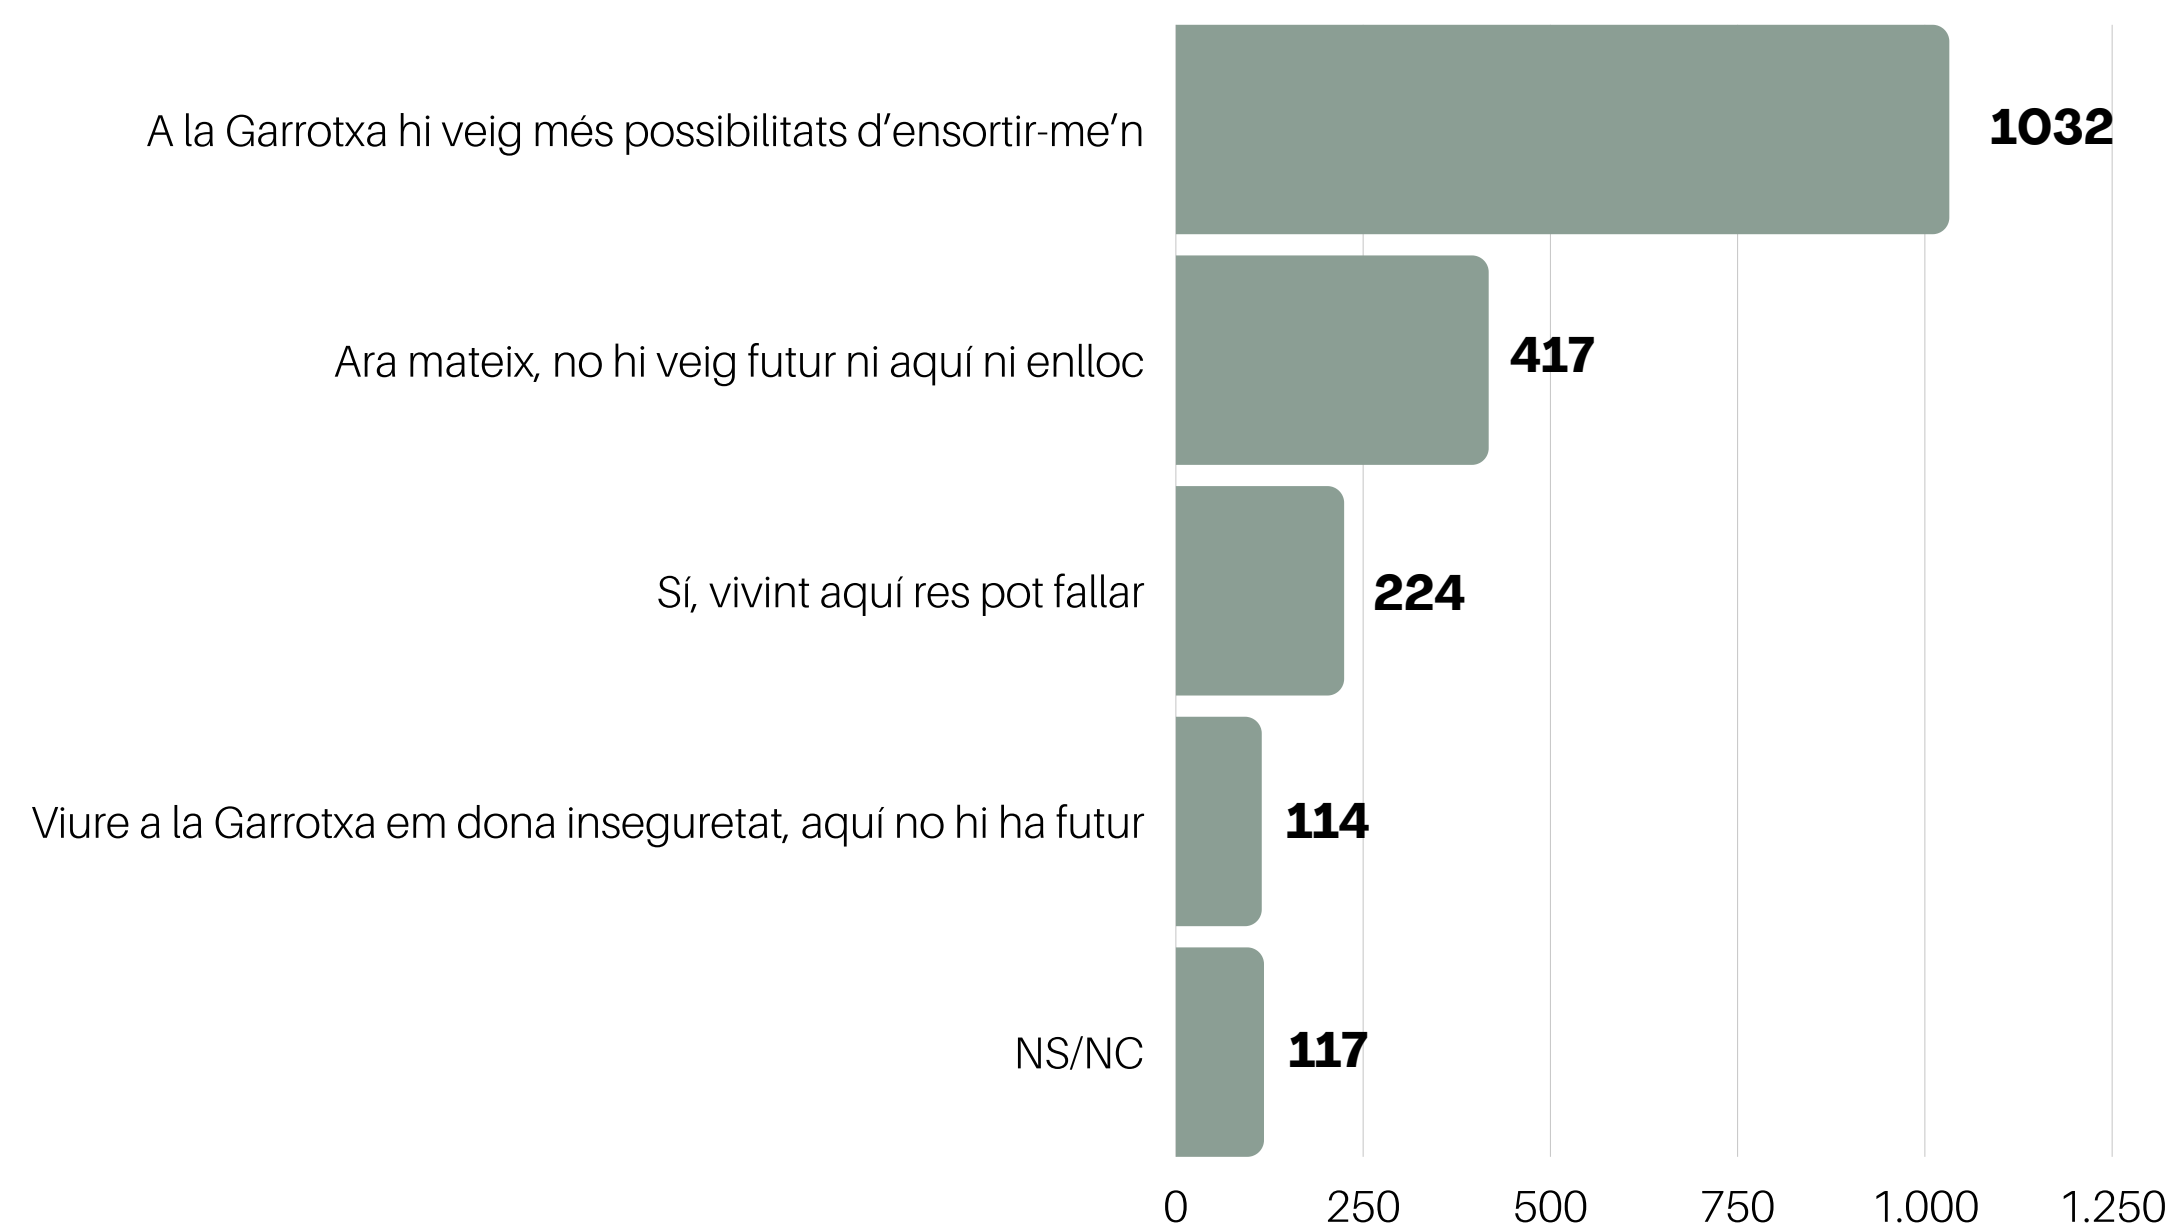

INTENTES ESTALVIAR ENERGIA?

ÉS MOLT CARA LA TEVA FACTURA DE L'ENERGIA?

COM DEFINIRIES LES TEVES CONDICIONS DE VIDA?

COM VAS EN L'ÀMBIT ECONÒMIC?

ET SENTS REALITZAT/DA PROFESSIONALMENT A LA GARROTXA?

CREUS QUE LA GARROTXA ÉS UNA COMARCA INNOVADORA I MODERNA?

CREUS QUE LA GARROTXA TÉ UNES BONES INFRAESTRUCTURES?

ET SENTIS SEGUR/A A LA GARROTXA DAVANT LA INCERTESA DEL NOSTRE FUTUR?

EL TEU ESTIL DE VIDA MILLORA O EMPITJORA LA SOSTENIBILITAT DE LA COMARCA?

ET SENTS ESCOLTAT/DA EN EL TEU MUNICIPII?