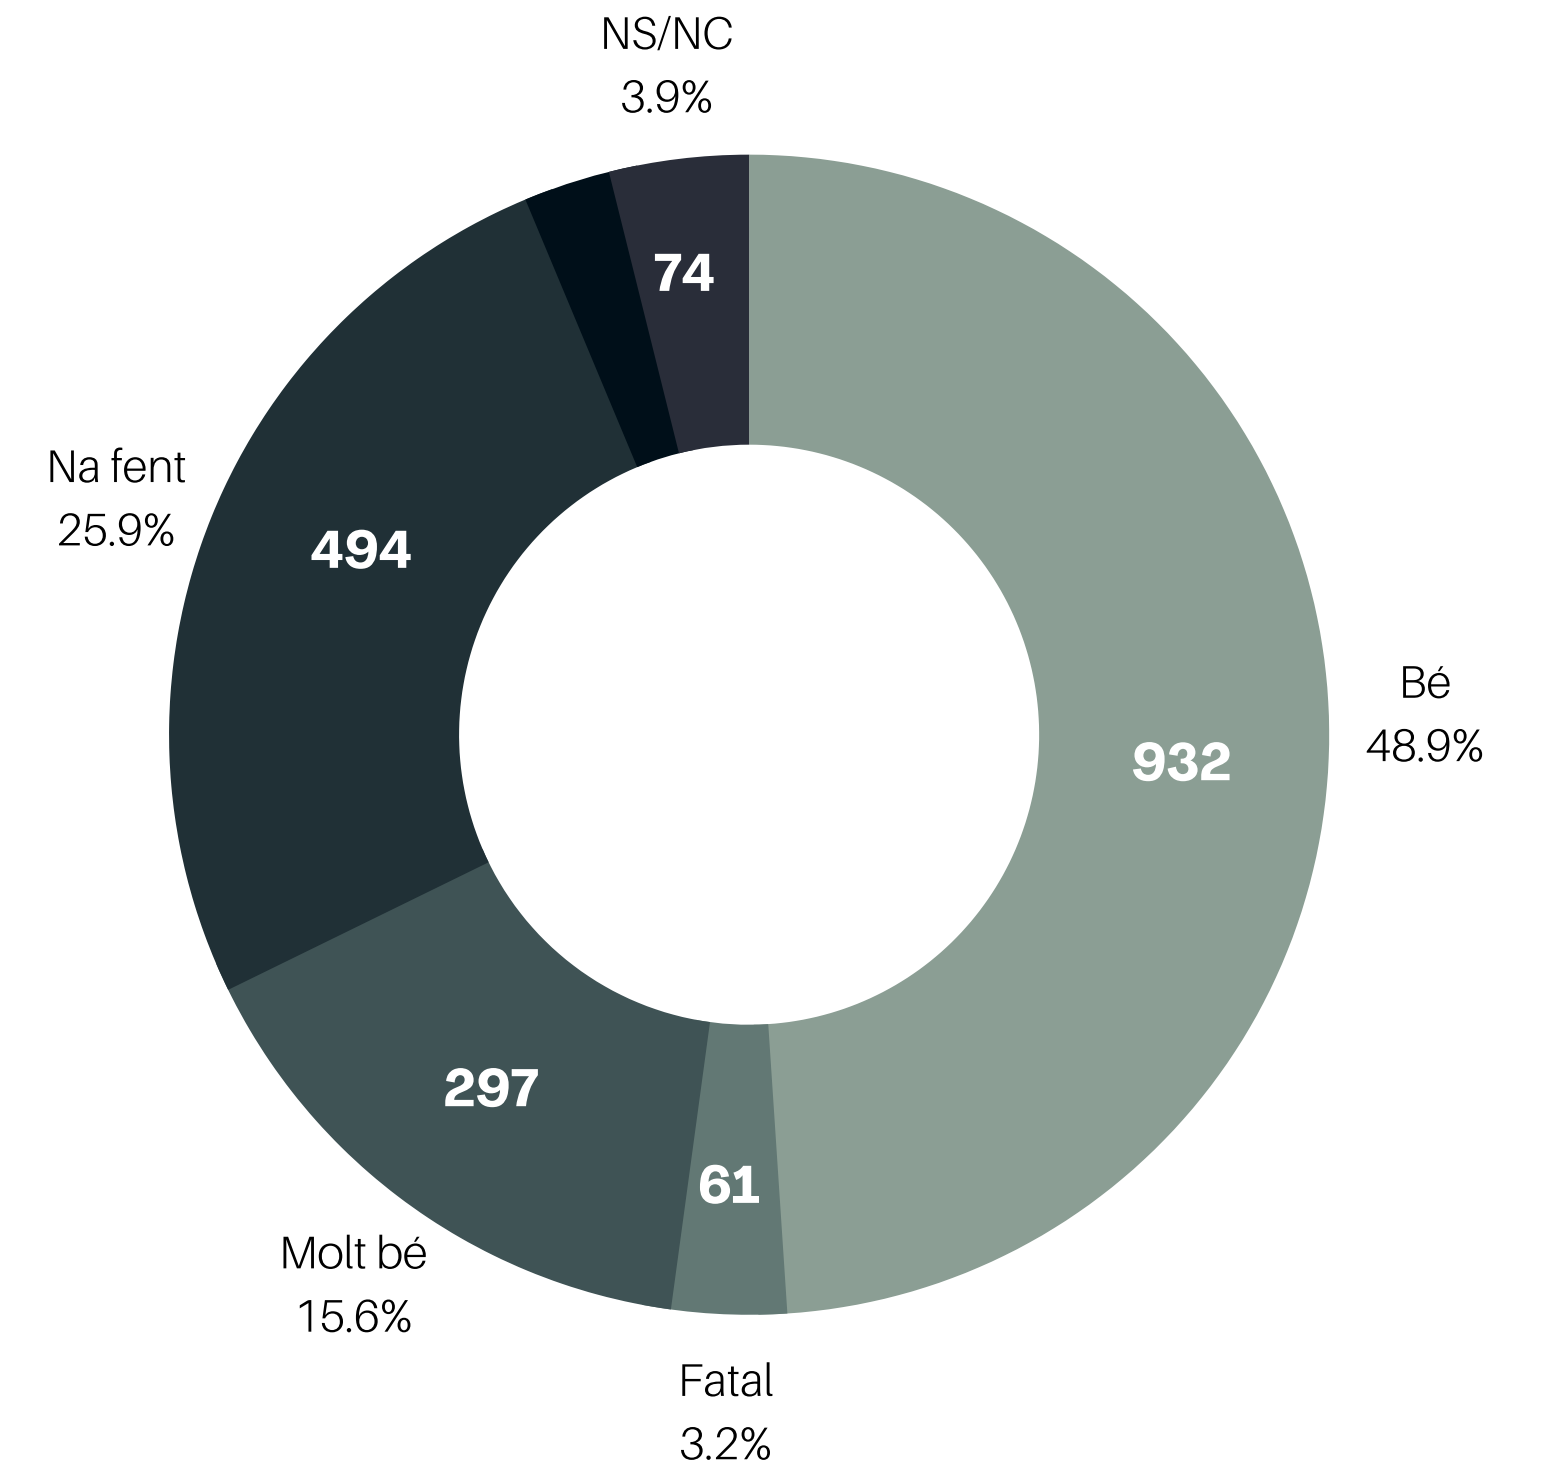

INTENTES ESTALVIAR ENERGIA?

ÉS MOLT CARA LA TEVA FACTURA DE L'ENERGIA?

COM DEFINIRIES LES TEVES CONDICIONS DE VIDA?

COM VAS EN L'ÀMBIT ECONÒMIC?

ET SENTS REALITZAT/DA PROFESSIONALMENT A LA GARROTXA?

CREUS QUE LA GARROTXA ÉS UNA COMARCA INNOVADORA I MODERNA?

CREUS QUE LA GARROTXA TÉ UNES BONES INFRAESTRUCTURES?

ET SENTIS SEGUR/A A LA GARROTXA DAVANT LA INCERTESA DEL NOSTRE FUTUR?

EL TEU ESTIL DE VIDA MILLORA O EMPITJORA LA SOSTENIBILITAT DE LA COMARCA?

ET SENTS ESCOLTAT/DA EN EL TEU MUNICIPII?