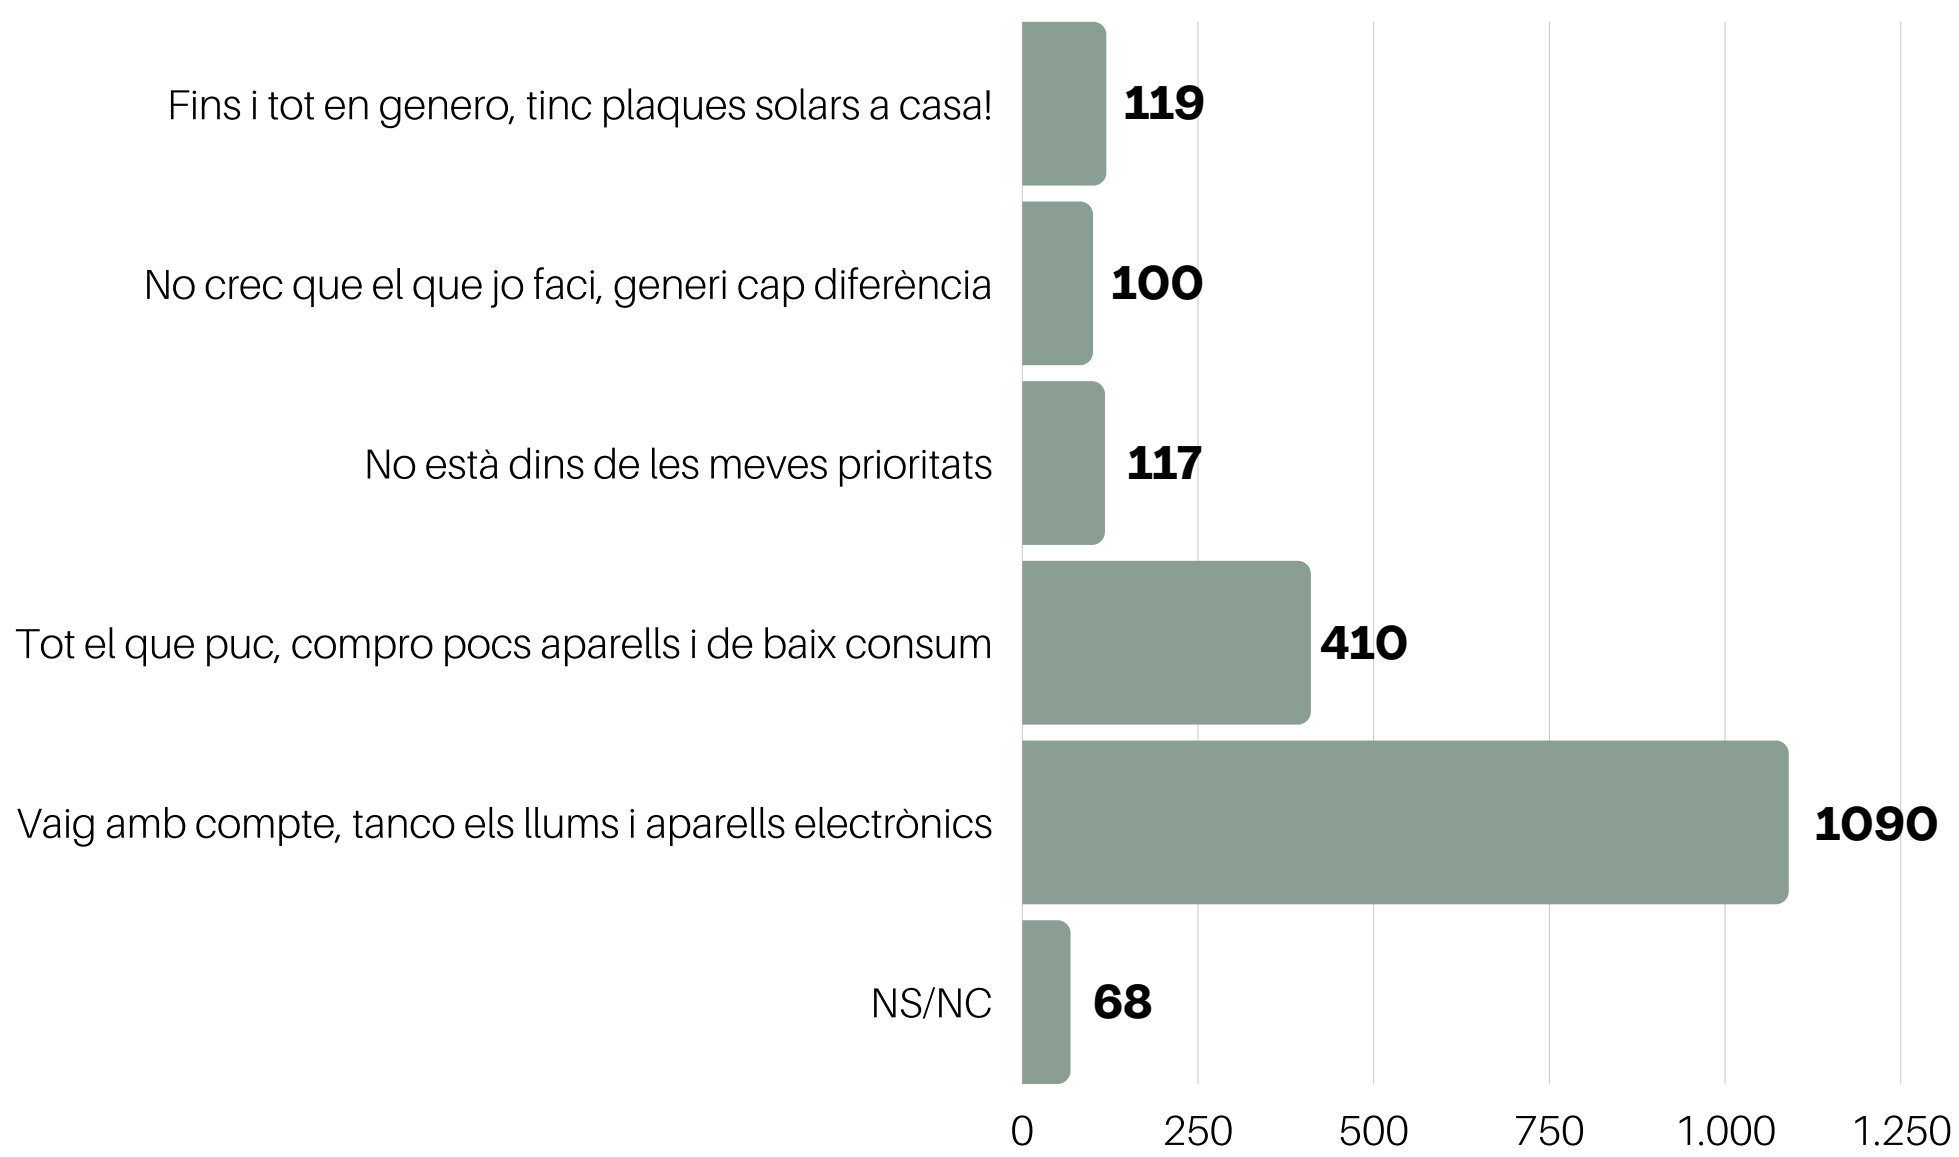

POTS SATISFER LES TEVES NECESSITATS D'ART I CULTURA A LA GARROTXA?

VALORES I PARTICIPES DEL PATRIMONI CULTURAL GARROTXÍ?

COM HAS VISCUT LA TEVA EDUCACIÓ A LA GARROTXA?

T'HAS SEGUIT FORMANT A LA GARROTXA, DESPRÉS DELS ESTUDIS FORMALS?

INTENTES ESTALVIAR ENERGIA?

ÉS MOLT CARA LA TEVA FACTURA DE L'ENERGIA?

COM DEFINIRIES LES TEVES CONDICIONS DE VIDA?

COM VAS EN L'ÀMBIT ECONÒMIC?

ET SENTS REALITZAT/DA PROFESSIONALMENT A LA GARROTXA?

CREUS QUE LA GARROTXA ÉS UNA COMARCA INNOVADORA I MODERNA?